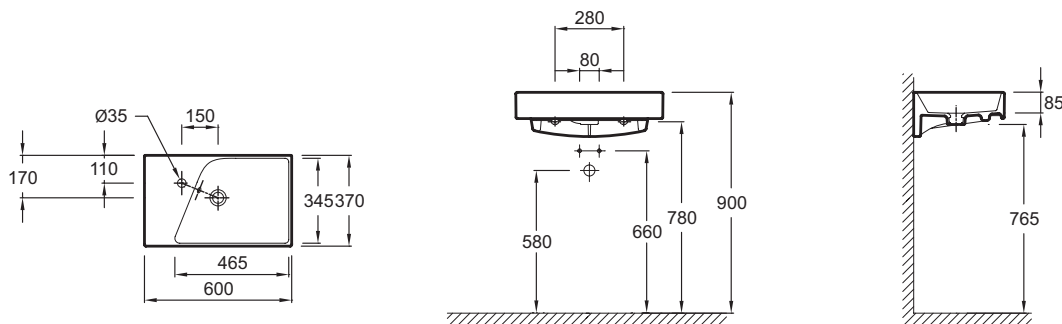

**Технические характеристики**

- РАЗМЕРЫ (СМ): 60 x 37 см
- МАТЕРИАЛ: Огнеупорная керамика
- РАЗМЕТКА СВЕРЛЕНИЯ ОТВЕРСТИЯ ДЛЯ СМЕСИТЕЛЯ: С 1 отверстием для смесителя слева
- УСТАНОВКА: Стандартные
- ОТВЕРСТИЕ ПЕРЕЛИВА: С отверстием перелива
- ПРОДУКТ В КОМПЛЕКТЕ: (смеситель заказывается отдельно)
- РЕКОМЕНДОВАННЫЙ СМЕСИТЕЛЬ: 0
- ВЕС: 15,6 кг
- ТИП УСТАНОВКИ: Подвесные
- ОТВЕРСТИЯ ДЛЯ СВЕРЛЕНИЯ: С 1 отверстием для смесителя
- ГЛАДКАЯ / НЕГЛАДКАЯ НИЖНЯЯ ПОВЕРХНОСТЬ: Стандарт, для установки без мебели
- КОЛИЧЕСТВО РАКОВИН В СТОЛЕШНИЦЕ: Стандартные
- РЕКОМЕНДОВАННЫЙ СИФОН: 0
- Подвесная раковина-столешница.

**Связанные продукты**

- E78297: Хромированный бутылочный сифон

**Общая информация**

Спецификация продукта: Подвесная раковина-столешница 60 x 37 см. EXR112. Коллекция: RYTHMIK. РАЗМЕРЫ (СМ): 60 x 37 см. ВЕС: 15,6 кг. МАТЕРИАЛ: Огнеупорная керамика. ТИП УСТАНОВКИ: Подвесные. РАЗМЕТКА СВЕРЛЕНИЯ ОТВЕРСТИЯ ДЛЯ СМЕСИТЕЛЯ: С 1 отверстием для смесителя слева. ОТВЕРСТИЯ ДЛЯ СВЕРЛЕНИЯ: С 1 отверстием для смесителя. УСТАНОВКА: Стандартные. ГЛАДКАЯ / НЕГЛАДКАЯ НИЖНЯЯ ПОВЕРХНОСТЬ: Стандарт, для установки без мебели. ОТВЕРСТИЕ ПЕРЕЛИВА: С отверстием перелива. КОЛИЧЕСТВО РАКОВИН В СТОЛЕШНИЦЕ: Стандартные. ПРОДУКТ В КОМПЛЕКТЕ: (смеситель заказывается отдельно). РЕКОМЕНДОВАННЫЙ СИФОН: 0. РЕКОМЕНДОВАННЫЙ СМЕСИТЕЛЬ: 0. Подвесная раковина-столешница..