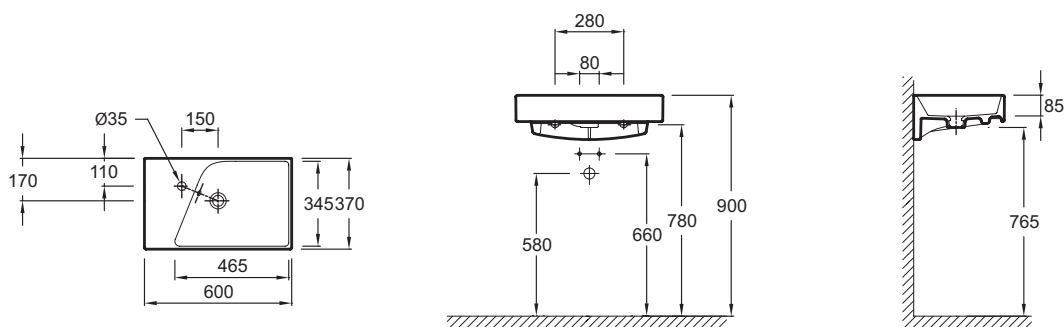

Технические характеристики

- РАЗМЕРЫ (СМ): 60 x 37 см
- МАТЕРИАЛ: Санфарфор
- РАЗМЕТКА СВЕРЛЕНИЯ ОТВЕРСТИЯ ДЛЯ СМЕСИТЕЛЯ: С 1 отверстием для смесителя слева
- УСТАНОВКА: Стандартные
- ОТВЕРСТИЕ ПЕРЕЛИВА: С отверстием перелива
- ПРОДУКТ В КОМПЛЕКТЕ: (смеситель заказывается отдельно)
- РЕКОМЕНДОВАННЫЙ СМЕСИТЕЛЬ: 0
- ВЕС: 15,6 кг
- ТИП УСТАНОВКИ: Подвесные или могут быть установлены вместе с мебелью
- ОТВЕРСТИЯ ДЛЯ СВЕРЛЕНИЯ: С 1 отверстием для смесителя
- ГЛАДКАЯ / НЕГЛАДКАЯ НИЖНЯЯ ПОВЕРХНОСТЬ: Гладкая нижняя поверхность, для установки на мебель
- КОЛИЧЕСТВО РАКОВИН В СТОЛЕШНИЦЕ: Стандартные
- РЕКОМЕНДОВАННЫЙ СИФОН: 0
- Подвесная раковина-столешница. Может устанавливаться на мебель

Связанные продукты

- E78297: Хромированный бутылочный сифон

Общая информация

*В зависимости от конфигурации компьютера или настроек принтера, технических факторов и характеристик, цвета, которые Вы видите могут не полностью соответствовать настоящим цветам и являются схематическими.