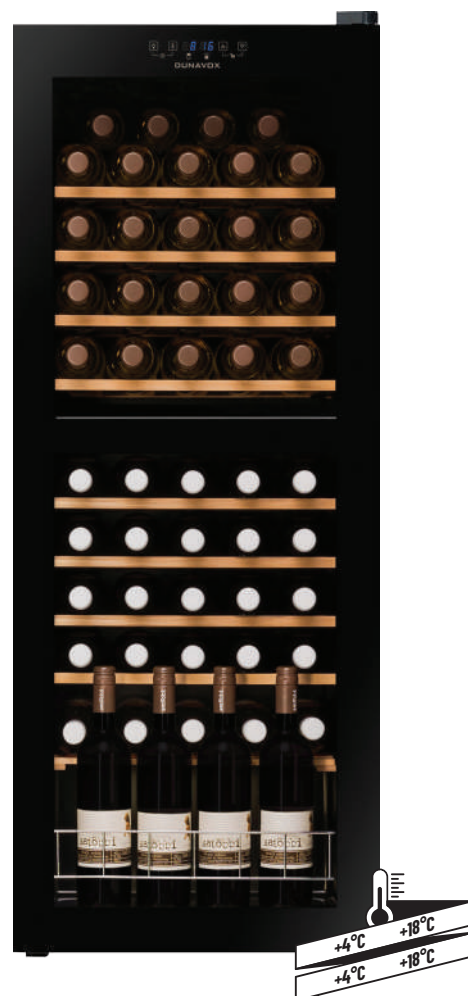

DX-54.150

Отдельно стоящий винный шкаф с двумя зонами, с утепленной дверной ручкой, вместимостью 54 бутылки. Бутылки размещаются на крепких деревянных полках. Этот винный шкаф позволяет хранить открытые бутылки. Данная модель не предназначена для встраивания в нишу или размещения под столешницей.

- 54 бутылки Бордо
- 2 температурные зоны
- Цвет: черный, тонированное стекло с УФ-защитой
- Охлаждение с помощью вентиляторов
- Деревянные полки
- Синее светодиодное освещение
- Размеры (ВхШхГ): 1295 x 480 x 480 мм
- 3 года гарантии

DX-54.150DK