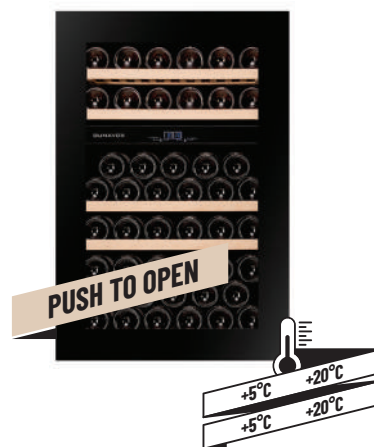

DAB-49.116DSS.TO