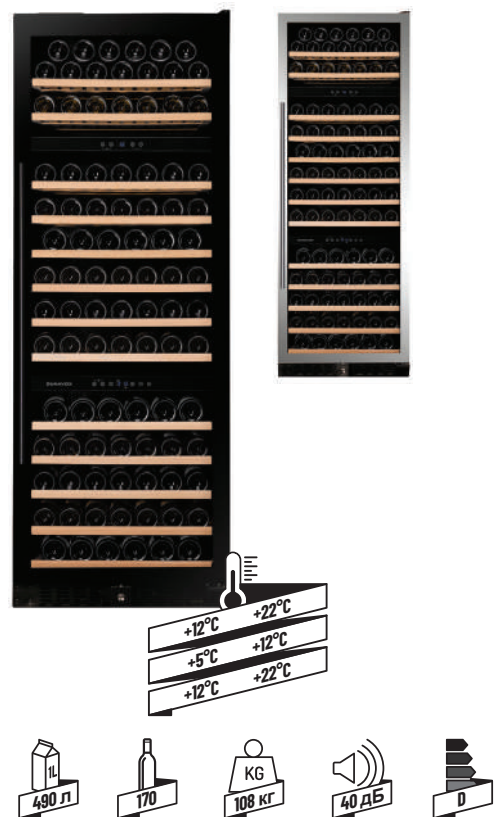

- 166 бутылок Бордо
- 2 температурные зоны
- Цвет: черный, нержавеющая сталь
- Реверсивная дверь (УФ-защита)
- Замок
- Угольный фильтр
- Охлаждение с помощью вентиляторов
- Автоматическая разморозка
- Выдвижные деревянные полки
- Синее светодиодное освещение
- Размеры (ВхШхГ): 1770 x 595 x 680 мм
- 3 года гарантии

**3**  
ГОДА ГАРАНТИИ

Схема установки

DX-170.490TBK

DX-170.490STSK