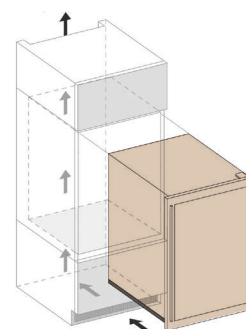

DAB-65.178TB.TO

DX-57.146

Встраиваемый винный шкаф с двумя зонами, вместимостью 57 бутылок. Благодаря его элегантному внешнему виду, полностью тонированному стеклу и ручке из нержавеющей стали, DX-57.146 создает атмосферу современной кухни. Бутылки размещаются на крепких деревянных полках в синем освещении. Эта модель предназначена для встраивания в нишу и не предназначена для размещения под столешницей или использования как отдельно стоящий винный шкаф.

- 57 бутылок Бордо
- 2 температурные зоны
- Цвет: черный, белый, нержавеющая сталь
- Реверсивная дверь (УФ-защита)
- Автоматическая разморозка
- Охлаждение с помощью вентиляторов
- Деревянные полки
- Синее светодиодное освещение
- Размеры (ВхШхГ): 885 x 590 x 545 мм
- 3 года гарантии

3
ГОДА ГАРАНТИИ

Схема установки