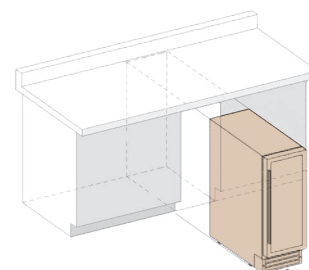

DAU-32.78DB

DAU-19.58

Винный шкаф, встраиваемый под столешницу, с одной зоной, вместимостью 19 бутылок. Благодаря его элегантному внешнему виду, полностью тонированному стеклу и ручке из нержавеющей стали, DAU-19.58 прекрасно дополняет современную кухню. Бутылки размещаются на крепких деревянных полках в потрясающем синем освещении. Эта модель предназначена для встраивания под столешницу, и также может использоваться как отдельно стоящий винный шкаф.

- 19 бутылок Бордо
- 1 температурная зона
- Цвет: черный, белый, нержавеющая сталь
- Реверсивная дверь (УФ-защита)
- Автоматическая разморозка
- Охлаждение с помощью вентиляторов
- Деревянные полки
- Синее светодиодное освещение
- Размеры (ВхШхГ): 820 x 295 x 570 мм
- 3 года гарантии

3
ГОДА ГАРАНТИИ

Схема установки