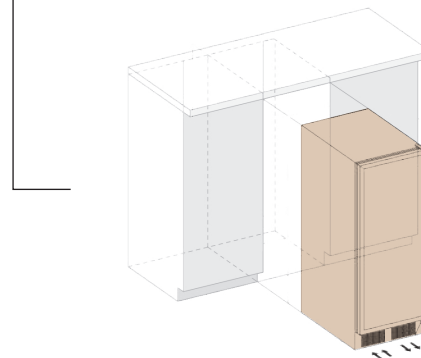

DX-94.270

Винный шкаф серии Эксклюзив с двумя зонами, вместимостью 94 бутылки. Благодаря его элегантному внешнему виду - модель SDSK имеет ручку из нержавеющей стали, модель DBK имеет утопленную дверную ручку, DX-94.270 прекрасно дополняет современную кухню. Бутылки размещаются на крепких деревянных полках в потрясающем синем освещении. Эта модель может использоваться как отдельно стоящий шкаф или встраиваться в нишу.

- 94 бутылки Бордо
- 2 температурные зоны
- Цвет: черный, нержавеющая сталь
- Реверсивная дверь (УФ-защита)
- Замок
- Угольный фильтр
- Охлаждение с помощью вентиляторов
- Автоматическая разморозка
- Деревянные полки
- Синее светодиодное освещение
- Размеры (ВхШхГ): 1200 x 595 x 680 мм
- 3 года гарантии

3
ГОДА ГАРАНТИИ

Схема установки