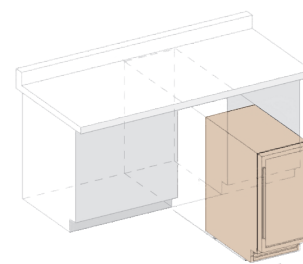

DAU-32.83B

DAU-32.78

Винный шкаф, встраиваемый под столешницу, с двумя зонами вместимостью 32 бутылки. Благодаря его элегантному внешнему виду, полностью тонированному стеклу и ручке из нержавеющей стали, DAU-32.78 прекрасно дополняет современную кухню. Бутылки размещаются на крепких деревянных полках в потрясающем синем освещении. Эта модель предназначена для встраивания под столешницу, и также может использоваться как отдельно стоящий винный шкаф.

- 32 бутылки Бордо
- 2 температурные зоны
- Цвет: черный, белый, нержавеющая сталь
- Реверсивная дверь (УФ-защита)
- Автоматическая разморозка
- Охлаждение с помощью вентиляторов
- Деревянные полки
- Белое, оранжевое и синее светодиодное освещение
- Размеры (ВхШхГ): 820 x 380 x 563 мм
- 3 года гарантии

3
ГОДА ГАРАНТИИ

Схема установки