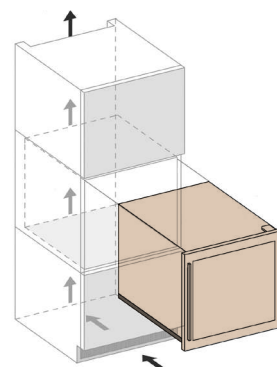

DAB-42.117DB

DAB-41.83

Встраиваемый винный шкаф с двумя зонами, вместимостью 41 бутылка. Благодаря его элегантному внешнему виду, полностью тонированному стеклу и ручке из нержавеющей стали, DAB-41.83 создает атмосферу современной кухни. Бутылки размещаются на крепких деревянных полках в синем освещении. Эта модель предназначена для встраивания в нишу и не предназначена для размещения под столешницей или использования как отдельно стоящий винный шкаф.

- 41 бутылка Бордо
- 2 температурные зоны
- Цвет: черный, нержавеющая сталь
- Реверсивная дверь (УФ-защита)
- Автоматическая разморозка
- Охлаждение с помощью вентиляторов
- Деревянные полки
- Белое, оранжевое и синее светодиодное освещение
- Размеры (ВхШхГ): 595 x 590 x 556 мм
- 3 года гарантии

3
ГОДА ГАРАНТИИ

Схема установки