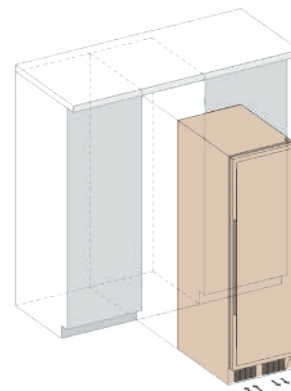

DX-194.490

Винный шкаф серии Эксклюзив с одной зоной, вместимостью 194 бутылки. Благодаря его элегантному внешнему виду - модель SSK имеет ручку из нержавеющей стали, модель BK имеет черную ручку, DX-194.490 прекрасно дополняет современную кухню, рестораны, бары и отели. Бутылки размещаются на деревянных полках в потрясающем синем освещении. Эта модель может использоваться как отдельно стоящий шкаф или встраиваться в нишу.

- 194 бутылки Бордо
- 1 температурная зона
- Цвет: черный, нержавеющая сталь
- Реверсивная дверь (УФ-защита)
- Замок
- Угольный фильтр
- Охлаждение с помощью вентиляторов
- Автоматическая разморозка
- Выдвижные деревянные полки
- Синее светодиодное освещение
- Размеры (ВхШхГ): 1835 x 655 x 680 мм
- 3 года гарантии

3
ГОДА ГАРАНТИИ

Схема установки