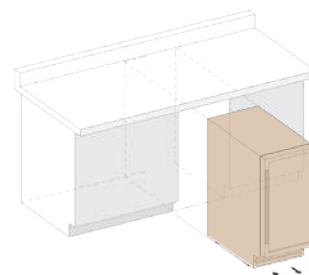

DAU-32.83

Винный шкаф, встраиваемый под столешницу, с одной зоной, вместимостью 32 бутылки. Благодаря его элегантному внешнему виду, полностью тонированному стеклу и ручке из нержавеющей стали, DAU-32.83 прекрасно дополняет современную кухню. Бутылки размещаются на крепких деревянных полках в потрясающем синем освещении. Эта модель предназначена для встраивания под столешницу, и также может использоваться как отдельно стоящий винный шкаф.

- 32 бутылки Бордо
- 1 температурная зона
- Цвет: черный, белый, нержавеющая сталь
- Реверсивная дверь (УФ-защита)
- Автоматическая разморозка
- Охлаждение с помощью вентиляторов
- Деревянные полки
- Белое, оранжевое и синее светодиодное освещение
- Размеры (ВхШхГ): 820 x 380 x 563 мм
- 3 года гарантии

3
ГОДА ГАРАНТИИ

Схема установки