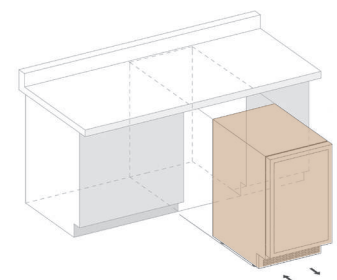

DAU-45.125

Винный шкаф, встраиваемый под столешницу, с двумя зонами, вместимостью 45 бутылок. Отличительной особенностью этой модели является дизайн двери с технологией push-to-open. Дверь открывается легким нажатием и закрывается автоматически. DAU-45.125 прекрасно дополняет современную кухню. Бутылки размещаются на крепких деревянных полках из древесины бука в потрясающем синем освещении. Эта модель предназначена для встраивания под столешницу, и также может использоваться как отдельно стоящий винный шкаф.

- 45 бутылок Бордо
- 2 температурные зоны
- Цвет: черный, белый, нержавеющая сталь
- Реверсивная дверь (УФ-защита)
- Автоматическая разморозка
- Охлаждение с помощью вентиляторов
- Деревянные полки
- Синее светодиодное освещение
- Размеры (ВхШхГ): 880 x 595 x 577 мм
- 3 года гарантии

3

ГОДА ГАРАНТИИ

Схема установки