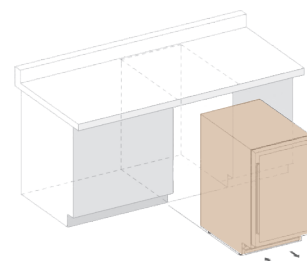

DAU-40.138B