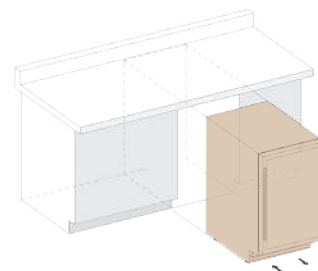

DAU-46.145

Винный шкаф, встраиваемый под столешницу, с двумя зонами, вместимостью 46 бутылок. Благодаря его элегантному внешнему виду и жидкокристаллическому дисплею, DAU-46.145 прекрасно дополняет современную кухню. Бутылки размещаются на выдвижных полках в потрясающем белом освещении. Эта модель предназначена для встраивания под столешницу, и также может использоваться как отдельно стоящий винный шкаф.

- 46 бутылок Бордо
- 2 температурные зоны
- Цвет: черный, нержавеющая сталь
- Реверсивная дверь (УФ-защита)
- Автоматическая разморозка
- Охлаждение с помощью вентиляторов
- Выдвижные деревянные полки
- Белое светодиодное освещение
- Размеры (ВхШхГ): 820 x 595 x 562 мм
- 3 года гарантии

3
ГОДА ГАРАНТИИ

Схема установки