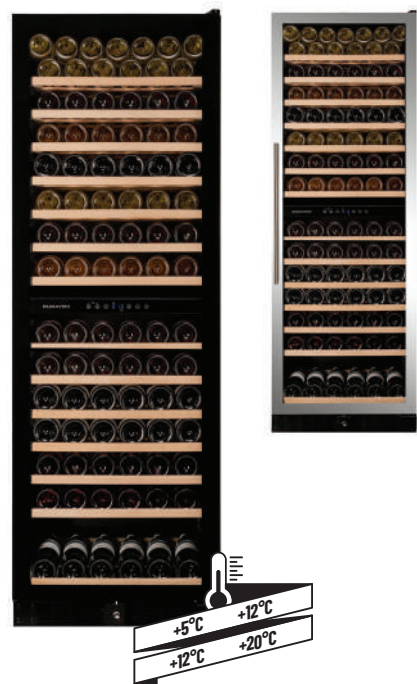

## DX-147.280K

Отдельно стоящий винный шкаф серии Noreca с одной зоной, вместимостью 147 бутылок. Благодаря его элегантному внешнему виду, DX-147.280 прекрасно дополняет современную кухню, рестораны, отели и бары. Бутылки размещаются на крепких деревянных полках из древесины сапеле в потрясающем синем освещении. Эта модель может использоваться только как отдельно стоящий шкаф.

- 147 бутылок Бордо
- 1 температурная зона
- Цвет: черный
- Реверсивная дверь (УФ-защита)
- Угольный фильтр
- Замок
- Деревянные полки
- Синее светодиодное освещение
- Размеры (ВхШхГ): 1660 x 594 x 560 мм
- 3 года гарантии

## DX-166.428

Винный шкаф серии Эксклюзив с двумя зонами, вместимостью 166 бутылок. Благодаря его элегантному внешнему виду, DX-166.428 прекрасно дополняет современную кухню, рестораны, бары и отели. Бутылки размещаются на деревянных полках в потрясающем синем освещении. Эта модель может использоваться как отдельно стоящий шкаф или встраиваться в нишу.