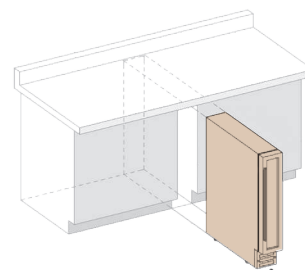

DAU-17.57DB

DAU-17.57DSS

DAU-9.22

Кompактный компрессорный винный шкаф, редизайн модели DX-7.20 с большей вместимостью - 9 бутылок Бордо. Эта модель в черном и белом цвете, а также с отделкой из нержавеющей стали прекрасно дополняет современную кухню небольшого размера. Бутылки размещаются на фиксированных полках в потрясающем белом освещении. Эта модель предназначена для встраивания под столешницу, и также может использоваться как отдельно стоящий винный шкаф.

- 9 бутылок Бордо
- 1 температурная зона
- Цвет: черный, белый, нержавеющая сталь
- Реверсивная дверь (УФ-защита)
- Автоматическая разморозка
- Охлаждение с помощью вентиляторов
- Деревянные планки
- Белое светодиодное освещение
- Размеры (ВхШхГ): 820 x 150 x 525 мм
- 3 года гарантии

3
ГОДА ГАРАНТИИ

Схема установки