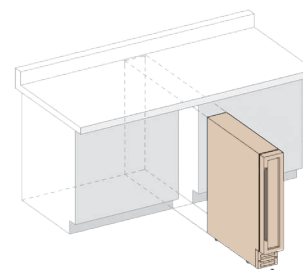

DX-7.20

Винный шкаф, встраиваемый под столешницу, с одной зоной, вместимостью 7 бутылок. Благодаря его элегантному внешнему виду, полностью тонированному стеклу и ручке из нержавеющей стали, DX-7.20 прекрасно дополняет современную кухню. Бутылки размещаются на фиксированных полках в потрясающем синем освещении. Эта модель предназначена для встраивания под столешницу, и также может использоваться как отдельно стоящий винный шкаф.

- 7 бутылок Бордо
- 1 температурная зона
- Цвет: черный, белый, нержавеющая сталь
- Реверсивная дверь (УФ-защита)
- Автоматическая разморозка
- Охлаждение с помощью вентиляторов
- Синее светодиодное освещение
- Размеры (ВхШхГ): 825 x 148 x 525 мм
- 3 года гарантии

3
ГОДА ГАРАНТИИ

Схема установки