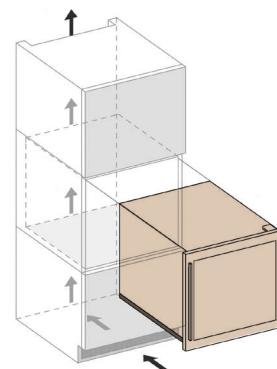

DAB-41.83DB

DAB-36.80

Встраиваемый винный шкаф с двумя зонами, вместимостью 36 бутылок. Благодаря его элегантному внешнему виду, полностью тонированному стеклу и ручке из нержавеющей стали, DAB-36.80 создает атмосферу современной кухни. Бутылки размещаются на крепких деревянных полках в синем освещении. Эта модель предназначена для встраивания в нишу и не предназначена для размещения под столешницей или использования как отдельно стоящий винный шкаф.

- 36 бутылок Бордо
- 2 температурные зоны
- Цвет: черный, белый, нержавеющая сталь
- Реверсивная дверь (УФ-защита)
- Автоматическая разморозка
- Охлаждение с помощью вентиляторов
- Деревянные полки
- Синее светодиодное освещение
- Размеры (ВхШхГ): 595 x 590 x 563 мм
- 3 года гарантии

3
ГОДА ГАРАНТИИ

Схема установки