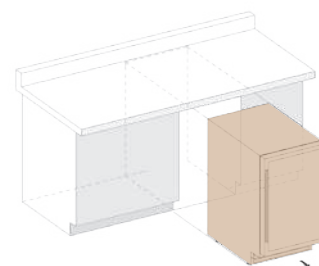

NEW

DAU-46.138B

DAU-46.138W

DAU-46.138SS

DAU-46.138

Винный шкаф, встраиваемый под столешницу, с одной зоной, вместимостью 46 бутылок - редизайн одной из самых популярных моделей. Благодаря его элегантному внешнему виду, полностью тонированному стеклу и ручке из нержавеющей стали, DAU-46.138 прекрасно дополняет современную кухню. Бутылки размещаются на крепких деревянных полках в потрясающем синем освещении. Эта модель предназначена для встраивания под столешницу, и также может использоваться как отдельно стоящий винный шкаф.

- 46 бутылок Бордо
- 1 температурная зона
- Цвет: черный, белый, нержавеющая сталь
- Реверсивная дверь (УФ-защита)
- Угольный фильтр
- Автоматическая разморозка
- Охлаждение с помощью вентиляторов
- Выдвижные деревянные полки
- Белое, оранжевое и синее светодиодное освещение
- Размеры (ВхШхГ): 820 x 595 x 562 мм
- 3 года гарантии

3

ГОДА ГАРАНТИИ

Схема установки