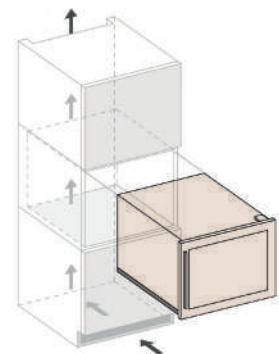

DAB-28.65

Встраиваемый винный шкаф с одной зоной, вместимостью 28 бутылок. Благодаря его элегантному внешнему виду, полностью тонированному стеклу и ручке из нержавеющей стали, DAB-28.65 создает атмосферу современной кухни. Бутылки размещаются на крепких деревянных полках в синем освещении. Эта модель предназначена для встраивания в нишу и не предназначена для размещения под столешницей или использования как отдельно стоящий винный шкаф.

- 28 бутылок Бордо
- 1 температурная зона
- Цвет: черный, белый, нержавеющая сталь
- Реверсивная дверь (УФ-защита)
- Автоматическая разморозка
- Охлаждение с помощью вентиляторов
- Деревянные полки
- Синее светодиодное освещение
- Размеры (ВхШхГ): 455 x 590 x 545 мм
- 3 года гарантии

3
ГОДА ГАРАНТИИ

Схема установки