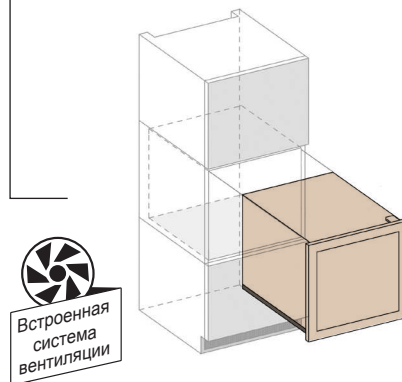

DAV-32.81

Встраиваемый винный шкаф с двумя зонами, вместимостью 32 бутылки и со встроенной системой вентиляции. Его элегантный внешний вид, полностью тонированное стекло и технология открывания push-to-open делают этот шкаф идеальным для любой современной кухни. Дверь, открываемая простым нажатием, обеспечивает легкий доступ к бутылкам, которые размещаются на крепких деревянных полках из древесины бука в синем светодиодном освещении. Эта модель предназначена для встраивания в нишу или для размещения под столешницей, и не является отдельно стоящей моделью.

- 32 бутылки Бордо
- 2 температурные зоны
- Цвет: черный, белый, нержавеющая сталь
- Реверсивная дверь (УФ-защита)
- Автоматическая разморозка
- Встроенная система вентиляции
- Охлаждение с помощью вентиляторов
- Деревянные полки
- Синее светодиодное освещение
- Размеры (ВхШхГ): 715 x 592 x 559 мм
- 3 года гарантии

3
ГОДА ГАРАНТИИ

Схема установки