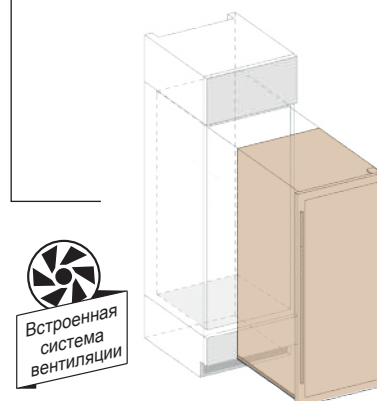

DAB-114.288

Встраиваемый винный шкаф с двумя зонами, вместимостью 114 бутылок и со встроенной системой вентиляции.

Его элегантный внешний вид, полностью тонированное стекло и технология открывания push-to-open делают этот шкаф идеальным для любой современной кухни. Дверь, открываемая простым нажатием, обеспечивает легкий доступ к бутылкам, которые размещаются на крепких деревянных полках из древесины бука в синем светодиодном освещении. Эта модель предназначена для встраивания в нишу, и не является отдельно стоящей моделью.

- 114 бутылок Бордо
- 2 температурные зоны
- Цвет: черный, белый, нержавеющая сталь
- Реверсивная дверь (УФ-защита)
- Автоматическая разморозка
- Встроенная система вентиляции
- Охлаждение с помощью вентиляторов
- Деревянные полки
- Синее светодиодное освещение
- Размеры (ВxШxГ): 1784 x 590 x 545 мм
- 3 года гарантии

3
ГОДА ГАРАНТИИ

Схема установки