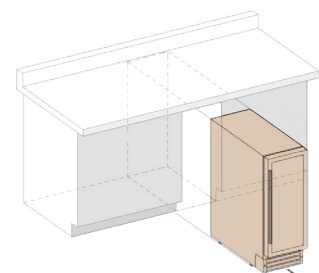

DAU-17.58DB

DAU-17.58DSS