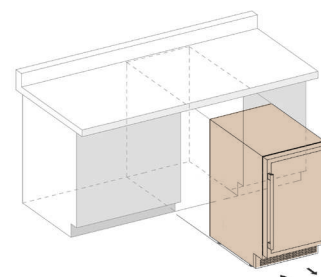

DAU-45.125DB.TO

DAU-40.138

Винный шкаф, встраиваемый под столешницу, с одной зоной, вместимостью 40 бутылок. Благодаря его элегантному внешнему виду, полностью тонированному стеклу и ручке из нержавеющей стали, DAU-40.138 прекрасно дополняет современную кухню. Бутылки размещаются на презентационных полках в потрясающем белом освещении. Эта модель предназначена для встраивания под столешницу, и также может использоваться как отдельно стоящий винный шкаф.

- 40 бутылок Бордо
- 1 температурная зона
- Цвет: черный, нержавеющая сталь
- Реверсивная дверь (УФ-защита)
- Автоматическая разморозка
- Охлаждение с помощью вентиляторов
- Выдвижные презентационные полки
- Белое светодиодное освещение
- Размеры (ВхШхГ): 813 x 595 x 570 мм
- 3 года гарантии

3
ГОДА ГАРАНТИИ

Схема установки