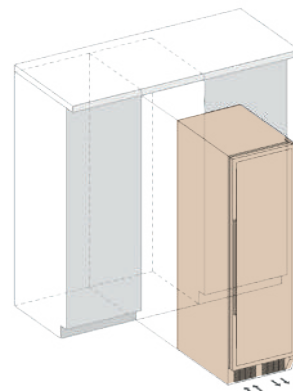

DX-143.468

Винный шкаф серии Эксклюзив с одной зоной, вместимостью 143 бутылки. Благодаря его элегантному внешнему виду - модель SS имеет ручку из нержавеющей стали, модель B имеет черную ручку, DX-143.468 прекрасно дополняет современную кухню, рестораны, отели и бары. Бутылки размещаются на презентационных полках в потрясающем синем освещении. Эта модель может использоваться как отдельно стоящий шкаф или встраиваться в нишу.

- 143 бутылки Бордо
- 1 температурная зона
- Цвет: черный, нержавеющая сталь
- Реверсивная дверь (УФ-защита)
- Замок
- Угольный фильтр
- Охлаждение с помощью вентиляторов
- Автоматическая разморозка
- Выдвижные презентационные полки
- Синее светодиодное освещение
- Размеры (ВхШхГ): 1830 x 655 x 680 мм
- 3 года гарантии

3
ГОДА ГАРАНТИИ

Схема установки