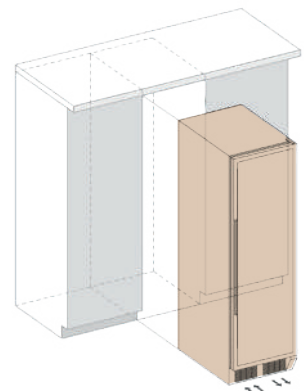

DX-194.490BK

DX-194.490SSK

DX-181.490

Винный шкаф серии Эксклюзив с двумя зонами, вместимостью 181 бутылка. Благодаря его элегантному внешнему виду - модель SДСK имеет ручку из нержавеющей стали, модель DBK имеет черную ручку, DX-181.490 прекрасно дополняет современную кухню, рестораны, бары и отели. Бутылки размещаются на деревянных полках в потрясающем синем освещении. Эта модель может использоваться как отдельно стоящий шкаф или встраиваться в нишу.

- 181 бутылка Бордо
- 2 температурные зоны
- Цвет: черный, нержавеющая сталь
- Реверсивная дверь (УФ-защита)
- Угольный фильтр
- Охлаждение с помощью вентиляторов
- Автоматическая разморозка
- Выдвижные деревянные полки
- Синее светодиодное освещение
- Размеры (ВxШxГ): 1835 x 595 x 680 мм
- 3 года гарантии

3
ГОДА ГАРАНТИИ

Схема установки