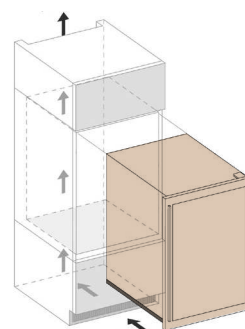

DAB-49.116DB.TO

DAB-42.117

Встраиваемый винный шкаф с двумя зонами, вместимостью 42 бутылки. Благодаря его элегантному внешнему виду, полностью тонированному стеклу и ручке из нержавеющей стали, DAB-42.117 создает атмосферу современной кухни. Бутылки размещаются на крепких деревянных полках в синем освещении. Эта модель предназначена для встраивания в нишу и не предназначена для размещения под столешницей или использования как отдельно стоящий винный шкаф.

- 42 бутылки Бордо
- 2 температурные зоны
- Цвет: черный, нержавеющая сталь
- Реверсивная дверь (УФ-защита)
- Автоматическая разморозка
- Охлаждение с помощью вентиляторов
- Деревянные полки
- Белое, оранжевое и синее светодиодное освещение
- Размеры (ВхШхГ): 885 x 590 x 560 мм
- 3 года гарантии

3
ГОДА ГАРАНТИИ

Схема установки