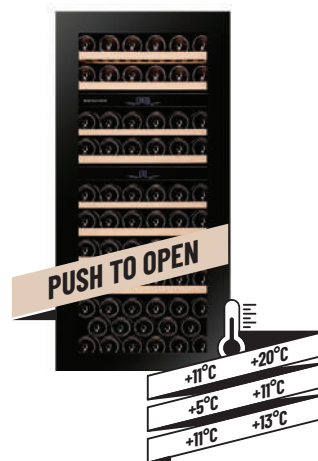

DAB-65.178TBSS.TO

DAB-65.178TW.TO