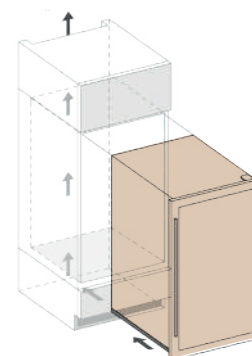

DAB-114.288DB.TO

DAB-114.288DSS.TO