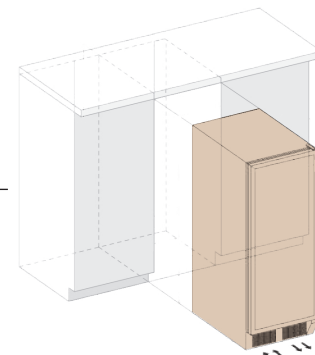

DX-104.375

Винный шкаф серии Эксклюзив с двумя зонами, вместимостью 104 бутылки. Благодаря его элегантному внешнему виду, DX-104.375 прекрасно дополняет современную кухню. Бутылки размещаются на презентационных полках в потрясающем синем/красном/зеленом освещении. Эта модель может использоваться как отдельно стоящий шкаф или встраиваться в нишу.

- 104 бутылки Бордо
- 2 температурные зоны
- Цвет: черный, нержавеющая сталь
- Реверсивная дверь (УФ-защита)
- Угольный фильтр
- Охлаждение с помощью вентиляторов
- Автоматическая разморозка
- Выдвижные презентационные полки
- Синее, красное и зеленое светодиодное освещение
- Размеры (ВхШхГ): 1600 x 595 x 700 мм
- 3 года гарантии

3

ГОДА ГАРАНТИИ

Схема установки