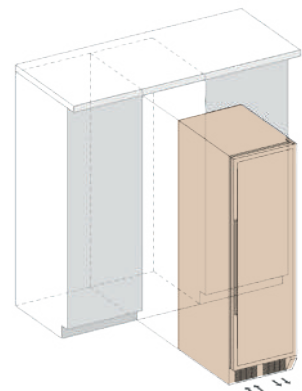

DX-170.490TBK

DX-170.490STSK

DX-166.428

Винный шкаф серии Эксклюзив с двумя зонами, вместимостью 166 бутылок. Благодаря его элегантному внешнему виду, DX-166.428 прекрасно дополняет современную кухню, рестораны, бары и отели. Бутылки размещаются на деревянных полках в потрясающем синем освещении. Эта модель может использоваться как отдельно стоящий шкаф или встраиваться в нишу.

- 166 бутылок Бордо
- 2 температурные зоны
- Цвет: черный, нержавеющая сталь
- Реверсивная дверь (УФ-защита)
- Замок
- Угольный фильтр
- Охлаждение с помощью вентиляторов
- Автоматическая разморозка
- Выдвижные деревянные полки
- Синее светодиодное освещение
- Размеры (ВхШхГ): 1770 x 595 x 680 мм
- 3 года гарантии

3
ГОДА ГАРАНТИИ

Схема установки