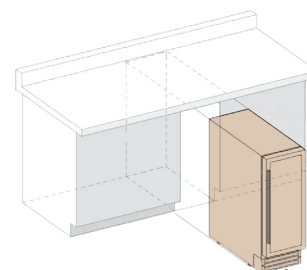

DAU-19.58B

DAU-19.58SS