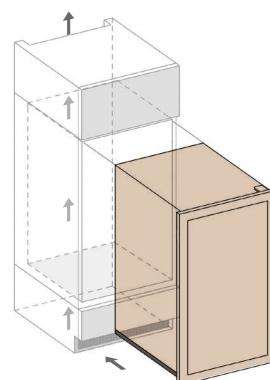

DX-89.246TB

DX-74.230

Встраиваемый винный шкаф с двумя зонами, вместимостью 74 бутылки. Благодаря его элегантному внешнему виду, полностью тонированному стеклу и ручке из нержавеющей стали, DX-74.230 создает атмосферу современной кухни. Бутылки размещаются на крепких деревянных полках в белом освещении. Эта модель предназначена для встраивания в нишу и не является отдельно стоящей моделью.

- 74 бутылки Бордо
- 2 температурные зоны
- Цвет: черный, белый
- Реверсивная дверь (УФ-защита)
- Автоматическая разморозка
- Охлаждение с помощью вентиляторов
- Деревянные полки
- Белое светодиодное освещение
- Размеры (ВхШхГ): 1233 x 590 x 570 мм
- 3 года гарантии

3
ГОДА ГАРАНТИИ

Схема установки