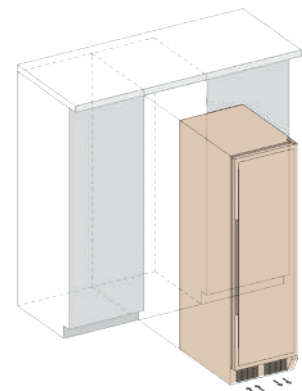

DX-181.490DBK

DX-181.490SDSK

DX-170.490

Винный шкаф серии Эксклюзив с тремя зонами, вместимостью 170 бутылок. Благодаря его элегантному внешнему виду - модель SDSK имеет ручку из нержавеющей стали, модель TBK имеет черную ручку, DX-170.490 прекрасно дополняет современную кухню, рестораны, бары и отели. Бутылки размещаются на деревянных полках в потрясающем синем освещении. Эта модель может использоваться как отдельно стоящий шкаф или встраиваться в нишу.

- 170 бутылок Бордо
- 3 температурные зоны
- Цвет: черный, нержавеющая сталь
- Реверсивная дверь (УФ-защита)
- Замок
- Угольный фильтр
- Охлаждение с помощью вентиляторов
- Автоматическая разморозка
- Выдвижные деревянные полки
- Синее светодиодное освещение
- Размеры (ВхШхГ): 1835 x 655 x 680 мм
- 3 года гарантии

3
ГОДА ГАРАНТИИ

Схема установки