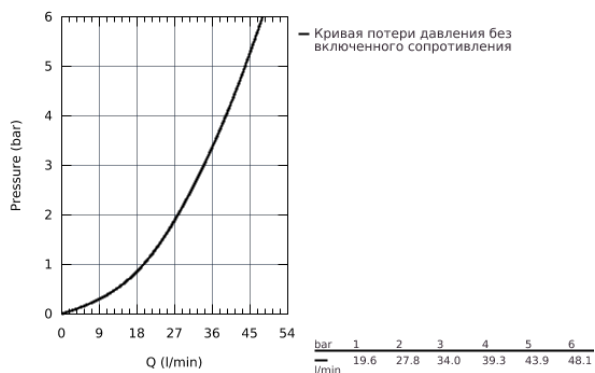

24 065 DC3 GROHE ATRIO СМЕСИТЕЛЬ ОДНОРЫЧАЖНЫЙ ДЛЯ ДУША

ОПИСАНИЕ ПРОДУКТА

- комплект верхней монтажной части для
- GROHE Rapido SmartBox 35 600 000 (универсальная встраиваемая часть)
- **GROHE SilkMove** керамический картридж Ø 46 мм
- **GROHE StarLight** поверхность
- с настенными розетками **GROHE FastFixation** (скрытые эксцентрики, уплотнение, скрытый монтаж)
- металлическая накладная панель, регулируемая на 6°
- металлический рычаг
- распределение расхода:
выход В или С = 30 л/мин
- без встраиваемой части