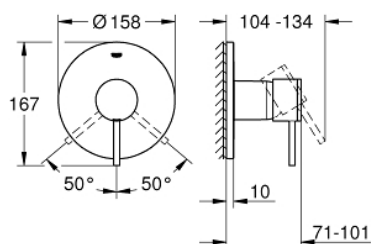

24 065 DC3 GROHE ATRIO СМЕСИТЕЛЬ ОДНОРЫЧАЖНЫЙ ДЛЯ ДУША

ОПИСАНИЕ ПРОДУКТА

- комплект верхней монтажной части для
- GROHE Rapido SmartBox 35 600 000 (универсальная встраиваемая часть)
- **GROHE SilkMove** керамический картридж Ø 46 мм
- **GROHE StarLight** поверхность
- с настенными розетками **GROHE FastFixation** (скрытые эксцентрики, уплотнение, скрытый монтаж)
- металлическая накладная панель, регулируемая на 6°
- металлический рычаг
- распределение расхода:
выход В или С = 30 л/мин
- без встраиваемой части

24 065 DC3 GROHE ATRIO СМЕСИТЕЛЬ ОДНОРЫЧАЖНЫЙ ДЛЯ ДУША

ЗАПАСНЫЕ ЧАСТИ

- 1: Lever (Order-nr. 48443DC0)
 - 2: Escutcheon (Order-nr. 48428DC0)
 - 3: Mounting plate (Order-nr. 48439000)
 - 4: Cap (Order-nr. 02693DC0)
 - 5: Картридж керамич. (Order-nr. 46048000)
 - 6: Уплотнение (Order-nr. 48360000)
 - 7: Огранич.темп. для картр.46048,46386 (Order-nr. 46308000)*
 - 8: SmartBox Унив.Набор удлин,25мм,ОНМ 1-рыч (Order-nr. 14056000)*
 - 9: SmartBox Унив.Набор удлин,50мм,ОНМ 1-рыч (Order-nr. 14057000)*
- * Optional accessories