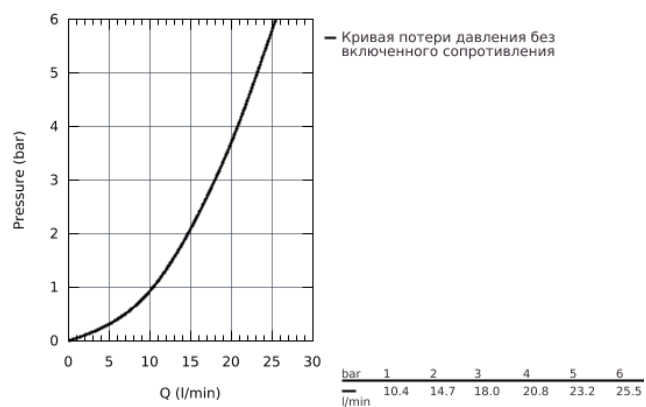

24 134 AL3 ТЕРМОСТАТ ДЛЯ ДУША С ПЕРЕКЛЮЧАТЕЛЕМ НА 1 ПОЛОЖЕНИЕ