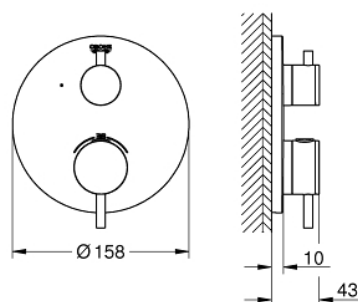

24 134 AL3 ТЕРМОСТАТ ДЛЯ ДУША С ПЕРЕКЛЮЧАТЕЛЕМ НА 1 ПОЛОЖЕНИЕ

ОПИСАНИЕ ПРОДУКТА

- комплект верхней монтажной части для
- GROHE Rapido SmartBox 35 600 000 (универсальная встраиваемая часть)
- **GROHE TurboStat** встроенный термоэлемент
- **GROHE StarLight** поверхность
- с настенными розетками **GROHE FastFixation** (скрытые эксцентрики, уплотнение, скрытый монтаж)
- металлическая накладная панель, регулируемая на 6°
- **GROHE SafeStop** стопор безопасности при 38°C
-
- **GROHE SafeStop Plus** опционно ограничитель температуры на 43°C / 46°C, включен
- встроенные обратные клапаны и грязеулавливающие фильтры
- керамический запорный вентиль, 120°
- металлические рукоятки
- распределение расхода:
 - выход В = 27 л/мин,
 - выход С = 30 л/мин
- без встраиваемой части

24 134 AL3 ТЕРМОСТАТ ДЛЯ ДУША С ПЕРЕКЛЮЧАТЕЛЕМ НА 1 ПОЛОЖЕНИЕ

24 134 AL3 ТЕРМОСТАТ ДЛЯ ДУША С ПЕРЕКЛЮЧАТЕЛЕМ НА 1 ПОЛОЖЕНИЕ

ЗАПАСНЫЕ ЧАСТИ

- 1: Mounting plate (Order-nr. 49080000)
- 2: Temperature control handle (Order-nr. 49089AL0)
- 3: Escutcheon (Order-nr. 49073AL0)
- 4: Shut-off handle Aquadimmer (Order-nr. 49090AL0)
- 5: Aquadimmer (Order-nr. 49084000)
- 6: Термостатический картридж (Order-nr. 49028000)
- 7: Non-return valve (Order-nr. 49085000)
- 8: Уплотнение (Order-nr. 48360000)
- 9: реверс.терм.картр. 3/4 для SmartControl (Order-nr. 49003000)*
- 10: Rapido SmartBox Набор запорных клапанов (Order-nr. 1405300M)*
- 11: Ключ (Order-nr. 49059000)*
- 12: Rapido SmartBox Набор защ.от обр.потока (Order-nr. 14055000)*
- 13: SmartBox Унив.Набор удлин,25мм,GRT 2-рук (Order-nr. 14058000)*