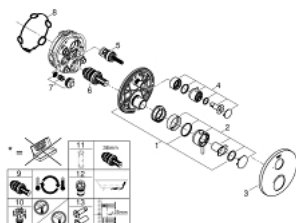

24 134 AL3 ТЕРМОСТАТ ДЛЯ ДУША С ПЕРЕКЛЮЧАТЕЛЕМ НА 1 ПОЛОЖЕНИЕ

ОПИСАНИЕ ПРОДУКТА

- комплект верхней монтажной части для
- GROHE Rapido SmartBox 35 600 000 (универсальная встраиваемая часть)
- **GROHE TurboStat** встроенный термоэлемент
- **GROHE StarLight** поверхность
- с настенными розетками **GROHE FastFixation** (скрытые эксцентрики, уплотнение, скрытый монтаж)
- металлическая накладная панель, регулируемая на 6°
- **GROHE SafeStop** стопор безопасности при 38°C
-
- **GROHE SafeStop Plus** опционно ограничитель температуры на 43°C / 46°C, включен
- встроенные обратные клапаны и грязеулавливающие фильтры
- керамический запорный вентиль, 120°
- металлические рукоятки
- распределение расхода:
 - выход В = 27 л/мин,
 - выход С = 30 л/мин
- без встраиваемой части

24 134 AL3 ТЕРМОСТАТ ДЛЯ ДУША С ПЕРЕКЛЮЧАТЕЛЕМ НА 1 ПОЛОЖЕНИЕ

24 134 AL3 ТЕРМОСТАТ ДЛЯ ДУША С ПЕРЕКЛЮЧАТЕЛЕМ НА 1 ПОЛОЖЕНИЕ

ЗАПАСНЫЕ ЧАСТИ

- 1: Mounting plate (Order-nr. 49080000)
- 2: Temperature control handle (Order-nr. 49089AL0)
- 3: Escutcheon (Order-nr. 49073AL0)
- 4: Shut-off handle Aquadimmer (Order-nr. 49090AL0)
- 5: Aquadimmer (Order-nr. 49084000)
- 6: Термостатический картридж (Order-nr. 49028000)
- 7: Non-return valve (Order-nr. 49085000)
- 8: Уплотнение (Order-nr. 48360000)
- 9: реверс.терм.картр. 3/4 для SmartControl (Order-nr. 49003000)*
- 10: Rapido SmartBox Набор запорных клапанов (Order-nr. 1405300M)*
- 11: Ключ (Order-nr. 49059000)*
- 12: Rapido SmartBox Набор защ.от обр.потока (Order-nr. 14055000)*
- 13: SmartBox Унив.Набор удлин,25мм,GRT 2-рук (Order-nr. 14058000)*