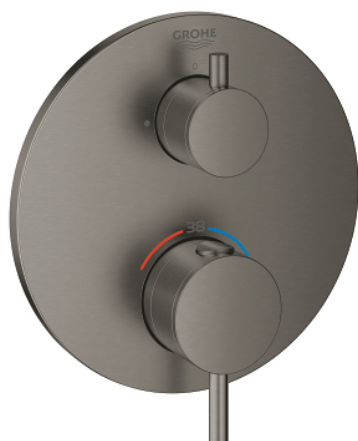

24 134 AL3 ТЕРМОСТАТ ДЛЯ ДУША С ПЕРЕКЛЮЧАТЕЛЕМ НА 1 ПОЛОЖЕНИЕ

ОПИСАНИЕ ПРОДУКТА

- комплект верхней монтажной части для
- GROHE Rapido SmartBox 35 600 000 (универсальная встраиваемая часть)
- **GROHE TurboStat** встроенный термоэлемент
- **GROHE StarLight** поверхность
- с настенными розетками **GROHE FastFixation** (скрытые эксцентрики, уплотнение, скрытый монтаж)
- металлическая накладная панель, регулируемая на 6°
- **GROHE SafeStop** стопор безопасности при 38°C
-
- **GROHE SafeStop Plus** опционно ограничитель температуры на 43°C / 46°C, включен
- встроенные обратные клапаны и грязеулавливающие фильтры
- керамический запорный вентиль, 120°
- металлические рукоятки
- распределение расхода:
 - выход В = 27 л/мин,
 - выход С = 30 л/мин
- без встраиваемой части

24 134 AL3 ТЕРМОСТАТ ДЛЯ ДУША С ПЕРЕКЛЮЧАТЕЛЕМ НА 1 ПОЛОЖЕНИЕ

24 134 AL3 ТЕРМОСТАТ ДЛЯ ДУША С ПЕРЕКЛЮЧАТЕЛЕМ НА 1 ПОЛОЖЕНИЕ

ЗАПАСНЫЕ ЧАСТИ

- 1: Mounting plate (Order-nr. 49080000)
- 2: Temperature control handle (Order-nr. 49089AL0)
- 3: Escutcheon (Order-nr. 49073AL0)
- 4: Shut-off handle Aquadimmer (Order-nr. 49090AL0)
- 5: Aquadimmer (Order-nr. 49084000)
- 6: Термостатический картридж (Order-nr. 49028000)
- 7: Non-return valve (Order-nr. 49085000)
- 8: Уплотнение (Order-nr. 48360000)
- 9: реверс.терм.картр. 3/4 для SmartControl (Order-nr. 49003000)*
- 10: Rapido SmartBox Набор запорных клапанов (Order-nr. 1405300M)*
- 11: Ключ (Order-nr. 49059000)*
- 12: Rapido SmartBox Набор защ.от обр.потока (Order-nr. 14055000)*
- 13: SmartBox Унив.Набор удлин,25мм,GRT 2-рук (Order-nr. 14058000)*