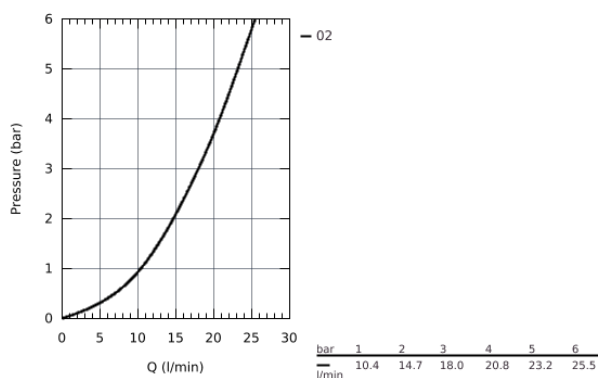

24 134 AL3 ТЕРМОСТАТ ДЛЯ ДУША С ПЕРЕКЛЮЧАТЕЛЕМ НА 1 ПОЛОЖЕНИЕ

ОПИСАНИЕ ПРОДУКТА

- комплект верхней монтажной части для
- GROHE Rapido SmartBox 35 600 000 (универсальная встраиваемая часть)
- **GROHE TurboStat** встроенный термоэлемент
- **GROHE StarLight** поверхность
- с настенными розетками **GROHE FastFixation** (скрытые эксцентрики, уплотнение, скрытый монтаж)
- металлическая накладная панель, регулируемая на 6°
- **GROHE SafeStop** стопор безопасности при 38°C
-
- **GROHE SafeStop Plus** опционно ограничитель температуры на 43°C / 46°C, включен
- встроенные обратные клапаны и грязеулавливающие фильтры
- керамический запорный вентиль, 120°
- металлические рукоятки
- распределение расхода:
 - выход В = 27 л/мин,
 - выход С = 30 л/мин
- без встраиваемой части