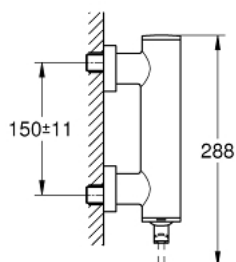

32 650 DC3 GROHE ATRIO СМЕСИТЕЛЬ ОДНОРЫЧАЖНЫЙ ДЛЯ ДУША, DN 15

ОПИСАНИЕ ПРОДУКТА

- настенный монтаж
- **GROHE SilkMove** керамический картридж 35 мм
- **GROHE StarLight** поверхность
- регулировка расхода воды
- отвод для душа снизу 1/2" со встроенным обратным клапаном
- скрытые S-образные эксцентрики
- с защитой от обратного потока

32 650 DC3 GROHE ATRIO СМЕСИТЕЛЬ ОДНОРЫЧАЖНЫЙ ДЛЯ ДУША, DN 15

ЗАПАСНЫЕ ЧАСТИ

1: Картридж малый д.Тароп смес. д.пак. (Order-nr. 46374000)

2: Обратный клапан (Order-nr. 08565000)

3: Ключ (Order-nr. 19332000)*