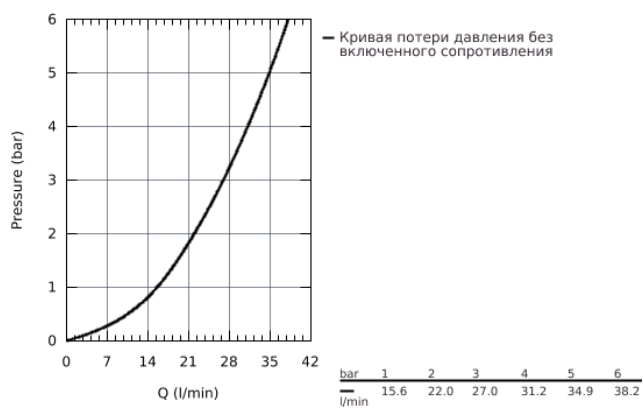

32 650 DC3 GROHE ATRIO СМЕСИТЕЛЬ ОДНОРЫЧАЖНЫЙ ДЛЯ ДУША, DN 15

ОПИСАНИЕ ПРОДУКТА

- настенный монтаж
- **GROHE SilkMove** керамический картридж 35 мм
- **GROHE StarLight** поверхность
- регулировка расхода воды
- отвод для душа снизу 1/2" со встроенным обратным клапаном
- скрытые S-образные эксцентрики
- с защитой от обратного потока