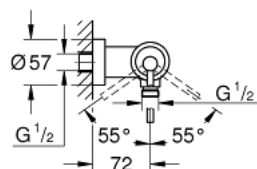

32 650 DC3 GROHE ATRIO СМЕСИТЕЛЬ ОДНОРЫЧАЖНЫЙ ДЛЯ ДУША, DN 15

ОПИСАНИЕ ПРОДУКТА

- настенный монтаж
- **GROHE SilkMove** керамический картридж 35 мм
- **GROHE StarLight** поверхность
- регулировка расхода воды
- отвод для душа снизу 1/2" со встроенным обратным клапаном
- скрытые S-образные эксцентрики
- с защитой от обратного потока

32 650 DC3 GROHE ATRIO СМЕСИТЕЛЬ ОДНОРЫЧАЖНЫЙ ДЛЯ ДУША, DN 15

ЗАПАСНЫЕ ЧАСТИ

1: Картридж малый д.Тароп смес. д.пак. (Order-nr. 46374000)

2: Обратный клапан (Order-nr. 08565000)

3: Ключ (Order-nr. 19332000)*