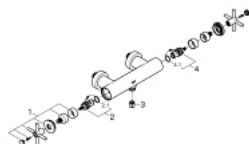

26 003 DC3 GROHE ATRIO СМЕСИТЕЛЬ ДЛЯ ДУША, DN 15

ОПИСАНИЕ ПРОДУКТА

- настенный монтаж
- керамические вентили 1/2", 90°
- **GROHE StarLight** поверхность
- отвод для душа 1/2"
- встроенные обратные клапаны в душевом отводе 1/2"
- скрытые S-образные эксцентрики
- с защитой от обратного потока
- без душевого гарнитура
- с крестообразными рукоятками
- включены 2 набора с накладными насадками. Один с надписями "H" и "C", один - без надписей.

26 003 DC3 GROHE ATRIO СМЕСИТЕЛЬ ДЛЯ ДУША, DN 15

ЗАПАСНЫЕ ЧАСТИ

- 1: Pair of handles (Order-nr. 48406DC0)
- 2: Керам.вент.1/2 Carbodur, стопор слева, п (Order-nr. 45883000)
- 3: Обратный клапан (Order-nr. 08565000)
- 4: Керам.вент.1/2 Carbodur, стопор справа, (Order-nr. 45882000)