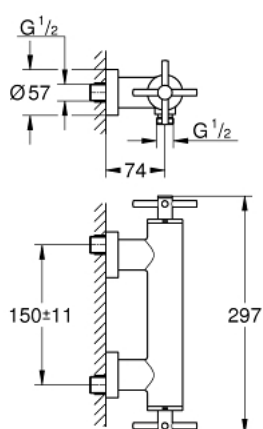

26 003 DC3 GROHE ATRIO СМЕСИТЕЛЬ ДЛЯ ДУША, DN 15

ОПИСАНИЕ ПРОДУКТА

- настенный монтаж
- керамические вентили 1/2", 90°
- **GROHE StarLight** поверхность
- отвод для душа 1/2"
- встроенные обратные клапаны в душевом отводе 1/2"
- скрытые S-образные эксцентрики
- с защитой от обратного потока
- без душевого гарнитура
- с крестообразными рукоятками
- включены 2 набора с накладными насадками. Один с надписями "H" и "C", один - без надписей.

26 003 DC3 GROHE ATRIO СМЕСИТЕЛЬ ДЛЯ ДУША, DN 15

ЗАПАСНЫЕ ЧАСТИ

- 1: Pair of handles (Order-nr. 48406DC0)
- 2: Керам.вент.1/2 Carbodur, стопор слева, п (Order-nr. 45883000)
- 3: Обратный клапан (Order-nr. 08565000)
- 4: Керам.вент.1/2 Carbodur, стопор справа, (Order-nr. 45882000)