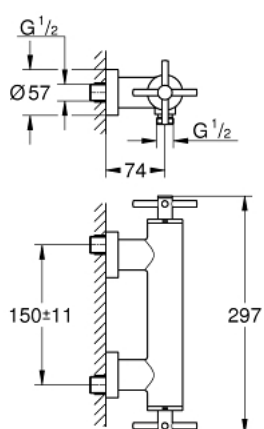

## 26 003 AL3 GROHE ATRIO СМЕСИТЕЛЬ ДЛЯ ДУША, DN 15

### ОПИСАНИЕ ПРОДУКТА

- настенный монтаж
- керамические вентили 1/2", 90°
- **GROHE StarLight** поверхность
- отвод для душа 1/2"
- встроенные обратные клапаны в душевом отводе 1/2"
- скрытые S-образные эксцентрики
- с защитой от обратного потока
- без душевого гарнитура
- с крестообразными рукоятками
- включены 2 набора с накладными насадками. Один с надписями "H" и "C", один - без надписей.