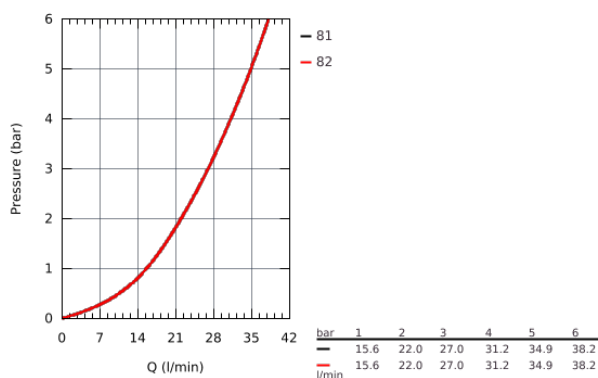

### ОПИСАНИЕ ПРОДУКТА

- комплект верхней монтажной части для
- GROHE Rapido SmartBox 35 600 000 (универсальная встраиваемая часть)
- **GROHE TurboStat** встроенный термoeлемент
- **GROHE StarLight** поверхность
- с настенными розетками **GROHE FastFixation** (скрытые эксцентрики, уплотнение, скрытый монтаж)
- металлическая накладная панель, регулируемая на 6°
- графическое обозначение: ванна и душ
- **GROHE SafeStop** стопор безопасности при 38°C
- 
- **GROHE SafeStop Plus** опционно ограничитель температуры на 43°C / 46°C, включен
- **GROHE AquaDimmer**, встроенный переключатель
- металлические рукоятки
- распределение расхода:
  - выход В = 27 л/мин,
  - выход С = 30 л/мин
- без встраиваемой части