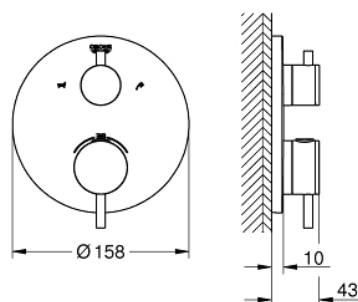

### ОПИСАНИЕ ПРОДУКТА

- комплект верхней монтажной части для
- GROHE Rapido SmartBox 35 600 000 (универсальная встраиваемая часть)
- **GROHE TurboStat** встроенный термoeлемент
- **GROHE StarLight** поверхность
- с настенными розетками **GROHE FastFixation** (скрытые эксцентрики, уплотнение, скрытый монтаж)
- металлическая накладная панель, регулируемая на 6°
- графическое обозначение: ванна и душ
- **GROHE SafeStop** стопор безопасности при 38°C
- 
- **GROHE SafeStop Plus** опционно ограничитель температуры на 43°C / 46°C, включен
- **GROHE AquaDimmer**, встроенный переключатель
- металлические рукоятки
- распределение расхода:
  - выход В = 27 л/мин,
  - выход С = 30 л/мин
- без встраиваемой части