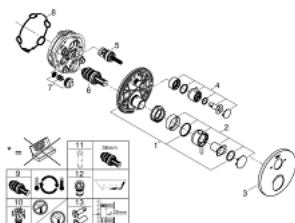

24 138 DC3 ТЕРМОСТАТ ДЛЯ ВАННЫ С ПЕРЕКЛЮЧАТЕЛЕМ НА 2 ПОЛОЖЕНИЯ

ЗАПАСНЫЕ ЧАСТИ

1. 1: Mounting plate (Order-nr. 49080000)
2. 2: Temperature control handle (Order-nr. 49089DC0)
3. 3: Escutcheon (Order-nr. 49075DC0)
4. 4: Shut-off handle Aquadimmer (Order-nr. 49090DC0)
5. 5: Aquadimmer (Order-nr. 49084000)
6. 6: Термостатический картридж (Order-nr. 49028000)
7. 7: Non-return valve (Order-nr. 49085000)
8. 8: Уплотнение (Order-nr. 48360000)
9. 9: реверс.терм.картр. 3/4 для SmartControl (Order-nr. 49003000)*
10. 10: Rapido SmartBox Набор запорных клапанов (Order-nr. 1405300M)*
11. 11: Ключ (Order-nr. 49059000)*
12. 12: Rapido SmartBox Набор защ.от обр.потока (Order-nr. 14055000)*
13. 13: SmartBox Унив.Набор удлин,25мм,GRT 2-рук (Order-nr. 14058000)*

* Optional accessories