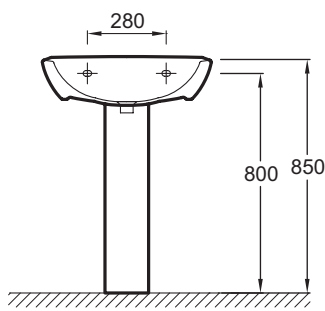

E1286

Коллекция: BRIVE

Отделки*:

00 - Белый

Общие характеристики:

Преимущества для конечного пользователя

- Практичная: Задняя поверхность рукоятки защищает от брызг
- Функциональность: Широкая поверхность для принадлежностей
- Облегченная очистка: Мягкие углы для быстрого и легкого ухода

Технические характеристики

- РАЗМЕРЫ (СМ): 60 x 48 см
- МАТЕРИАЛ: Санфарфор
- РАЗМЕТКА СВЕРЛЕНИЯ ОТВЕРСТИЯ ДЛЯ СМЕСИТЕЛЯ: С 1 отверстием для смесителя
- ОТВЕРСТИЯ ДЛЯ СВЕРЛЕНИЯ: С 1 отверстием для смесителя
- ГЛАДКАЯ / НЕГЛАДКАЯ НИЖНЯЯ ПОВЕРХНОСТЬ: 0
- КОЛИЧЕСТВО РАКОВИН В СТОЛЕШНИЦЕ: 0
- РЕКОМЕНДОВАННЫЙ СИФОН: 0
- Дополнительная опция: Пьедестал, полупьедестал
- ВЕС: 14,2 кг
- ТИП УСТАНОВКИ: Подвесные
- КРЕПЕЖИ: 3 варианта крепления: шпильки, кронштейны или крючки
- УСТАНОВКА: Стандартные
- ОТВЕРСТИЕ ПЕРЕЛИВА: С отверстием перелива
- ПРОДУКТ В КОМПЛЕКТЕ: (смеситель заказывается отдельно)
- РЕКОМЕНДОВАННЫЙ СМЕСИТЕЛЬ: 0

Связанные продукты

- 19102К: Полупьедестал

Общая информация

Спецификация продукта: Раковина 60 x 48 см. E1286. Коллекция: BRIVE. РАЗМЕРЫ (СМ): 60 x 48 см. ВЕС: 14,2 кг. МАТЕРИАЛ: Санфарфор. ТИП УСТАНОВКИ: Подвесные. РАЗМЕТКА СВЕРЛЕНИЯ ОТВЕРСТИЯ ДЛЯ СМЕСИТЕЛЯ: С 1 отверстием для смесителя. КРЕПЕЖИ: 3 варианта крепления: шпильки, кронштейны или крючки. ОТВЕРСТИЯ ДЛЯ СВЕРЛЕНИЯ: С 1 отверстием для смесителя. УСТАНОВКА: Стандартные. ГЛАДКАЯ / НЕГЛАДКАЯ НИЖНЯЯ ПОВЕРХНОСТЬ: 0. ОТВЕРСТИЕ ПЕРЕЛИВА: С отверстием перелива. КОЛИЧЕСТВО РАКОВИН В СТОЛЕШНИЦЕ: 0. ПРОДУКТ В КОМПЛЕКТЕ: (смеситель заказывается отдельно). РЕКОМЕНДОВАННЫЙ СИФОН: 0. РЕКОМЕНДОВАННЫЙ СМЕСИТЕЛЬ: 0. Дополнительная опция: Пьедестал, полупьедестал.