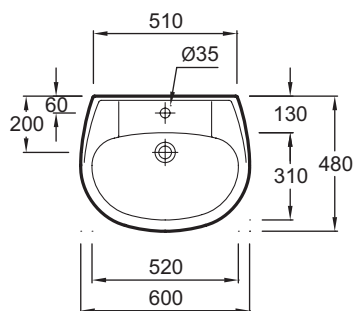

E1286

Коллекция: BRIVE

Отделки*:

00 - Белый

Общие характеристики:

Преимущества для конечного пользователя

- Практичная: Задняя поверхность рукоятки защищает от брызг
- Функциональность: Широкая поверхность для принадлежностей
- Облегченная очистка: Мягкие углы для быстрого и легкого ухода

Технические характеристики

- РАЗМЕРЫ (СМ): 60 x 48 см
- МАТЕРИАЛ: Санфарфор
- РАЗМЕТКА СВЕРЛЕНИЯ ОТВЕРСТИЯ ДЛЯ СМЕСИТЕЛЯ: С 1 отверстием для смесителя
- ОТВЕРСТИЯ ДЛЯ СВЕРЛЕНИЯ: С 1 отверстием для смесителя
- ГЛАДКАЯ / НЕГЛАДКАЯ НИЖНЯЯ ПОВЕРХНОСТЬ: 0
- КОЛИЧЕСТВО РАКОВИН В СТОЛЕШНИЦЕ: 0
- РЕКОМЕНДОВАННЫЙ СИФОН: 0
- Дополнительная опция: Пьедестал, полупьедестал
- ВЕС: 14,2 кг
- ТИП УСТАНОВКИ: Подвесные
- КРЕПЕЖИ: 3 варианта крепления: шпильки, кронштейны или крючки
- УСТАНОВКА: Стандартные
- ОТВЕРСТИЕ ПЕРЕЛИВА: С отверстием перелива
- ПРОДУКТ В КОМПЛЕКТЕ: (смеситель заказывается отдельно)
- РЕКОМЕНДОВАННЫЙ СМЕСИТЕЛЬ: 0

Связанные продукты

- 19102К: Полупьедестал

Общая информация

Спецификация продукта: Раковина 60 x 48 см. E1286. Коллекция: BRIVE. РАЗМЕРЫ (СМ): 60 x 48 см. ВЕС: 14,2 кг. МАТЕРИАЛ: Санфарфор. ТИП УСТАНОВКИ: Подвесные. РАЗМЕТКА СВЕРЛЕНИЯ ОТВЕРСТИЯ ДЛЯ СМЕСИТЕЛЯ: С 1 отверстием для смесителя. КРЕПЕЖИ: 3 варианта крепления: шпильки, кронштейны или крючки. ОТВЕРСТИЯ ДЛЯ СВЕРЛЕНИЯ: С 1 отверстием для смесителя. УСТАНОВКА: Стандартные. ГЛАДКАЯ / НЕГЛАДКАЯ НИЖНЯЯ ПОВЕРХНОСТЬ: 0. ОТВЕРСТИЕ ПЕРЕЛИВА: С отверстием перелива. КОЛИЧЕСТВО РАКОВИН В СТОЛЕШНИЦЕ: 0. ПРОДУКТ В КОМПЛЕКТЕ: (смеситель заказывается отдельно). РЕКОМЕНДОВАННЫЙ СИФОН: 0. РЕКОМЕНДОВАННЫЙ СМЕСИТЕЛЬ: 0. Дополнительная опция: Пьедестал, полупьедестал.