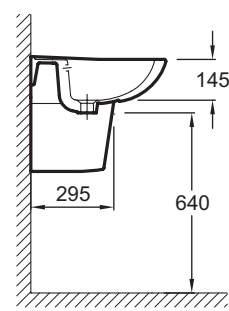

E1286

Коллекция: BRIVE

Отделки*:

00 - Белый

Общие характеристики:

Преимущества для конечного пользователя

- Практичная: Задняя поверхность рукоятки защищает от брызг
- Функциональность: Широкая поверхность для принадлежностей
- Облегченная очистка: Мягкие углы для быстрого и легкого ухода

Технические характеристики

- РАЗМЕРЫ (СМ): 60 x 48 см
- МАТЕРИАЛ: Санфарфор
- РАЗМЕТКА СВЕРЛЕНИЯ ОТВЕРСТИЯ ДЛЯ СМЕСИТЕЛЯ: С 1 отверстием для смесителя
- ОТВЕРСТИЯ ДЛЯ СВЕРЛЕНИЯ: С 1 отверстием для смесителя
- ГЛАДКАЯ / НЕГЛАДКАЯ НИЖНЯЯ ПОВЕРХНОСТЬ: 0
- КОЛИЧЕСТВО РАКОВИН В СТОЛЕШНИЦЕ: 0
- РЕКОМЕНДОВАННЫЙ СИФОН: 0
- Дополнительная опция: Пьедестал, полупьедестал
- ВЕС: 14,2 кг
- ТИП УСТАНОВКИ: Подвесные
- КРЕПЕЖИ: 3 варианта крепления: шпильки, кронштейны или крючки
- УСТАНОВКА: Стандартные
- ОТВЕРСТИЕ ПЕРЕЛИВА: С отверстием перелива
- ПРОДУКТ В КОМПЛЕКТЕ: (смеситель заказывается отдельно)
- РЕКОМЕНДОВАННЫЙ СМЕСИТЕЛЬ: 0

Связанные продукты

- 19102К: Полупьедестал

Общая информация

Спецификация продукта: Раковина 60 x 48 см. E1286. Коллекция: BRIVE. РАЗМЕРЫ (СМ): 60 x 48 см. ВЕС: 14,2 кг. МАТЕРИАЛ: Санфарфор. ТИП УСТАНОВКИ: Подвесные. РАЗМЕТКА СВЕРЛЕНИЯ ОТВЕРСТИЯ ДЛЯ СМЕСИТЕЛЯ: С 1 отверстием для смесителя. КРЕПЕЖИ: 3 варианта крепления: шпильки, кронштейны или крючки. ОТВЕРСТИЯ ДЛЯ СВЕРЛЕНИЯ: С 1 отверстием для смесителя. УСТАНОВКА: Стандартные. ГЛАДКАЯ / НЕГЛАДКАЯ НИЖНЯЯ ПОВЕРХНОСТЬ: 0. ОТВЕРСТИЕ ПЕРЕЛИВА: С отверстием перелива. КОЛИЧЕСТВО РАКОВИН В СТОЛЕШНИЦЕ: 0. ПРОДУКТ В КОМПЛЕКТЕ: (смеситель заказывается отдельно). РЕКОМЕНДОВАННЫЙ СИФОН: 0. РЕКОМЕНДОВАННЫЙ СМЕСИТЕЛЬ: 0. Дополнительная опция: Пьедестал, полупьедестал.