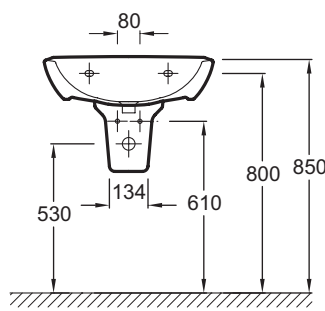

E1286

Коллекция: BRIVE

Отделки*:

00 - Белый

Общие характеристики:

Преимущества для конечного пользователя

- Практичная: Задняя поверхность рукоятки защищает от брызг
- Функциональность: Широкая поверхность для принадлежностей
- Облегченная очистка: Мягкие углы для быстрого и легкого ухода

Технические характеристики

- РАЗМЕРЫ (СМ): 60 x 48 см
- МАТЕРИАЛ: Санфарфор
- РАЗМЕТКА СВЕРЛЕНИЯ ОТВЕРСТИЯ ДЛЯ СМЕСИТЕЛЯ: С 1 отверстием для смесителя
- ОТВЕРСТИЯ ДЛЯ СВЕРЛЕНИЯ: С 1 отверстием для смесителя
- ГЛАДКАЯ / НЕГЛАДКАЯ НИЖНЯЯ ПОВЕРХНОСТЬ: 0
- КОЛИЧЕСТВО РАКОВИН В СТОЛЕШНИЦЕ: 0
- РЕКОМЕНДОВАННЫЙ СИФОН: 0
- Дополнительная опция: Пьедестал, полупьедестал
- ВЕС: 14,2 кг
- ТИП УСТАНОВКИ: Подвесные
- КРЕПЕЖИ: 3 варианта крепления: шпильки, кронштейны или крючки
- УСТАНОВКА: Стандартные
- ОТВЕРСТИЕ ПЕРЕЛИВА: С отверстием перелива
- ПРОДУКТ В КОМПЛЕКТЕ: (смеситель заказывается отдельно)
- РЕКОМЕНДОВАННЫЙ СМЕСИТЕЛЬ: 0

Связанные продукты

- 19102К: Полупьедестал

Общая информация

Спецификация продукта: Раковина 60 x 48 см. E1286. Коллекция: BRIVE. РАЗМЕРЫ (СМ): 60 x 48 см. ВЕС: 14,2 кг. МАТЕРИАЛ: Санфарфор. ТИП УСТАНОВКИ: Подвесные. РАЗМЕТКА СВЕРЛЕНИЯ ОТВЕРСТИЯ ДЛЯ СМЕСИТЕЛЯ: С 1 отверстием для смесителя. КРЕПЕЖИ: 3 варианта крепления: шпильки, кронштейны или крючки. ОТВЕРСТИЯ ДЛЯ СВЕРЛЕНИЯ: С 1 отверстием для смесителя. УСТАНОВКА: Стандартные. ГЛАДКАЯ / НЕГЛАДКАЯ НИЖНЯЯ ПОВЕРХНОСТЬ: 0. ОТВЕРСТИЕ ПЕРЕЛИВА: С отверстием перелива. КОЛИЧЕСТВО РАКОВИН В СТОЛЕШНИЦЕ: 0. ПРОДУКТ В КОМПЛЕКТЕ: (смеситель заказывается отдельно). РЕКОМЕНДОВАННЫЙ СИФОН: 0. РЕКОМЕНДОВАННЫЙ СМЕСИТЕЛЬ: 0. Дополнительная опция: Пьедестал, полупьедестал.