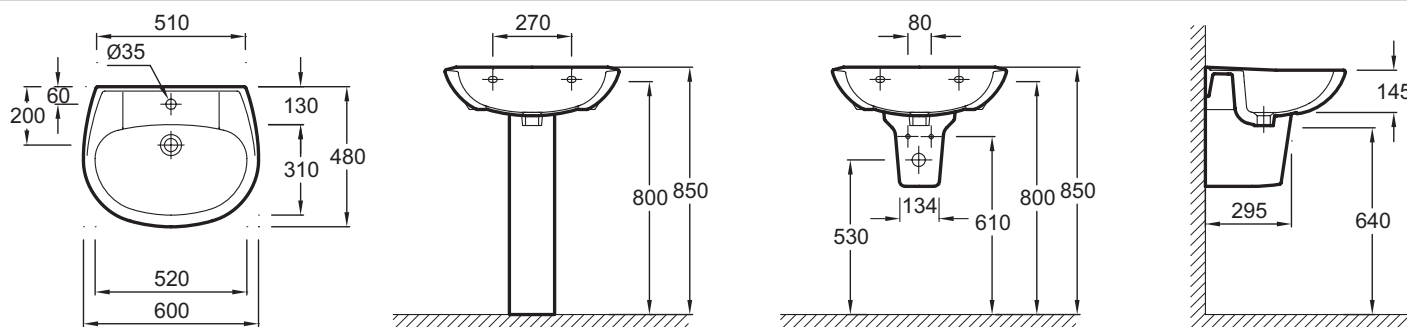

E1288

Коллекция: BRIVE

Отделки*:

00 - Белый

Общие характеристики:

Преимущества для конечного пользователя

- Практичная: Задняя поверхность рукоятки защищает от брызг
- Функциональность: Широкая поверхность для принадлежностей
- Облегченная очистка: Мягкие углы для быстрого и легкого ухода

Технические характеристики

- РАЗМЕРЫ (СМ): 60 x 48 см
- МАТЕРИАЛ: Санфарфор
- РАЗМЕТКА СВЕРЛЕНИЯ ОТВЕРСТИЯ ДЛЯ СМЕСИТЕЛЯ: С 1 отверстием для смесителя
- ОТВЕРСТИЯ ДЛЯ СВЕРЛЕНИЯ: С 1 отверстием для смесителя
- ГЛАДКАЯ / НЕГЛАДКАЯ НИЖНЯЯ ПОВЕРХНОСТЬ: 0
- КОЛИЧЕСТВО РАКОВИН В СТОЛЕШНИЦЕ: 0
- РЕКОМЕНДОВАННЫЙ СИФОН: 0
- Без переливного отверстия
- ВЕС: 14 кг
- ТИП УСТАНОВКИ: Подвесные
- КРЕПЕЖИ: 3 варианта крепления: шпильки, кронштейны или крючки
- УСТАНОВКА: Стандартные
- ОТВЕРСТИЕ ПЕРЕЛИВА: Без отверстия перелива
- ПРОДУКТ В КОМПЛЕКТЕ: (смеситель заказывается отдельно)
- РЕКОМЕНДОВАННЫЙ СМЕСИТЕЛЬ: 0
- Дополнительная опция: Пьедестал, переливное отверстие

Связанные продукты

- 19102К: Полупьедестал

Общая информация

Спецификация продукта: Раковина 60 x 48 см. E1288. Коллекция: BRIVE. РАЗМЕРЫ (СМ): 60 x 48 см. ВЕС: 14 кг. МАТЕРИАЛ: Санфарфор. ТИП УСТАНОВКИ: Подвесные. РАЗМЕТКА СВЕРЛЕНИЯ ОТВЕРСТИЯ ДЛЯ СМЕСИТЕЛЯ: С 1 отверстием для смесителя. КРЕПЕЖИ: 3 варианта крепления: шпильки, кронштейны или крючки. ОТВЕРСТИЯ ДЛЯ СВЕРЛЕНИЯ: С 1 отверстием для смесителя. УСТАНОВКА: Стандартные. ГЛАДКАЯ / НЕГЛАДКАЯ НИЖНЯЯ ПОВЕРХНОСТЬ: 0. ОТВЕРСТИЕ ПЕРЕЛИВА: Без отверстия перелива. КОЛИЧЕСТВО РАКОВИН В СТОЛЕШНИЦЕ: 0. ПРОДУКТ В КОМПЛЕКТЕ: (смеситель заказывается отдельно). РЕКОМЕНДОВАННЫЙ СИФОН: 0. РЕКОМЕНДОВАННЫЙ СМЕСИТЕЛЬ: 0. Без переливного отверстия. Дополнительная опция: Пьедестал, переливное отверстие.