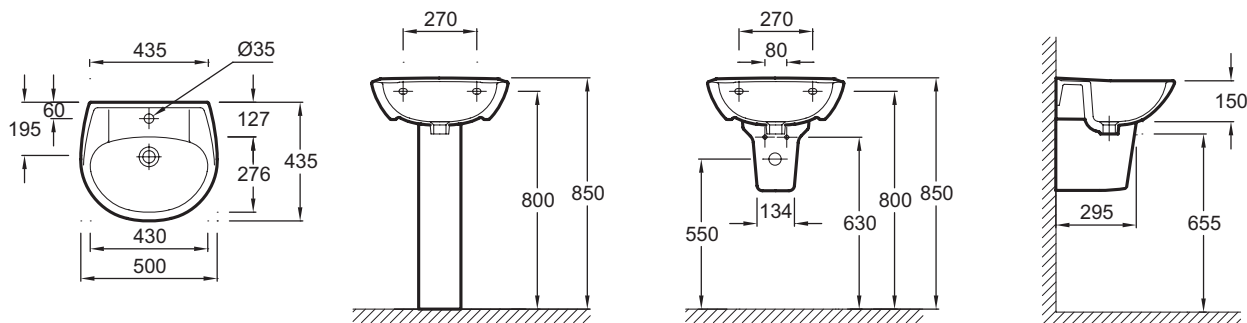

E1345F

Коллекция: BRIVE

Отделка*:

00 - Белый

Преимущества для конечного пользователя

- Практичная: Задняя поверхность умывальника защищает от брызг
- Облегченная очистка: Мягкие углы для быстрого и легкого ухода

Технические характеристики

- РАЗМЕРЫ (СМ): 50 x 43,50 см
- МАТЕРИАЛ: Огнеупорная керамика
- РАЗМЕТКА СВЕРЛЕНИЯ ОТВЕРСТИЯ ДЛЯ СМЕСИТЕЛЯ: С 1 отверстием
- ОТВЕРСТИЯ ДЛЯ СВЕРЛЕНИЯ: С 1 отверстием для смесителя
- ГЛАДКАЯ / НЕГЛАДКАЯ НИЖНЯЯ ПОВЕРХНОСТЬ: 0
- КОЛИЧЕСТВО РАКОВИН В СТОЛЕШНИЦЕ: 0
- РЕКОМЕНДОВАННЫЙ СИФОН: 0
- Дополнительная опция: Пьедестал, полупьедестал
- ВЕС: 12,5 кг
- ТИП УСТАНОВКИ: Подвесные
- КРЕПЕЖИ: 3 варианта крепления: шпильки, кронштейны или крючки
- УСТАНОВКА: Стандартные
- ОТВЕРСТИЕ ПЕРЕЛИВА: С отверстием перелива
- ПРОДУКТ В КОМПЛЕКТЕ: (смеситель заказывается отдельно)
- РЕКОМЕНДОВАННЫЙ СМЕСИТЕЛЬ: 0

Связанные продукты

- 19102К: Полупьедестал

Общая информация

Спецификация продукта: Раковина 50 x 43,5 см. E1345F. Коллекция: BRIVE. РАЗМЕРЫ (СМ): 50 x 43,50 см. ВЕС: 12,5 кг. МАТЕРИАЛ: Огнеупорная керамика. ТИП УСТАНОВКИ: Подвесные. РАЗМЕТКА СВЕРЛЕНИЯ ОТВЕРСТИЯ ДЛЯ СМЕСИТЕЛЯ: С 1 отверстием. КРЕПЕЖИ: 3 варианта крепления: шпильки, кронштейны или крючки. ОТВЕРСТИЯ ДЛЯ СВЕРЛЕНИЯ: С 1 отверстием для смесителя. УСТАНОВКА: Стандартные. ГЛАДКАЯ / НЕГЛАДКАЯ НИЖНЯЯ ПОВЕРХНОСТЬ: 0. ОТВЕРСТИЕ ПЕРЕЛИВА: С отверстием перелива. КОЛИЧЕСТВО РАКОВИН В СТОЛЕШНИЦЕ: 0. ПРОДУКТ В КОМПЛЕКТЕ: (смеситель заказывается отдельно). РЕКОМЕНДОВАННЫЙ СИФОН: 0. РЕКОМЕНДОВАННЫЙ СМЕСИТЕЛЬ: 0. Дополнительная опция: Пьедестал, полупьедестал.