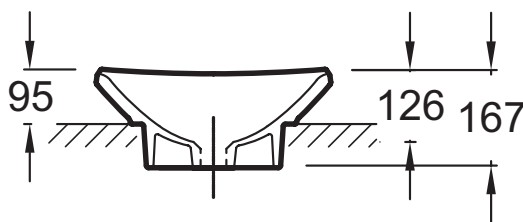

E1325-X5

Коллекция: ESCALE

Отделки\*:

00 - Белый

### Технические характеристики

- РАЗМЕРЫ (СМ): 41 x 41 см
- МАТЕРИАЛ: Огнеупорная керамика
- ОТВЕРСТИЯ ДЛЯ СВЕРЛЕНИЯ: Без отверстия для смесителя
- ГЛАДКАЯ / НЕГЛАДКАЯ НИЖНЯЯ ПОВЕРХНОСТЬ: 0
- КОЛИЧЕСТВО РАКОВИН В СТОЛЕШНИЦЕ: 0
- РЕКОМЕНДОВАННЫЙ СИФОН: 0
- Рекомендуемые смесители: Однорычажный Purist в оригинальном дизайне
- ВЕС: 8,9 кг
- ТИП УСТАНОВКИ: Накладные
- УСТАНОВКА: 0
- ОТВЕРСТИЕ ПЕРЕЛИВА: Без отверстия перелива
- ПРОДУКТ В КОМПЛЕКТЕ: 0
- РЕКОМЕНДОВАННЫЙ СМЕСИТЕЛЬ: 0

### Общая информация

Спецификация продукта: Раковина-чаша 41 x 41 см, без переливного отверстия. E1325-X5. Коллекция: ESCALE. РАЗМЕРЫ (СМ): 41 x 41 см. ВЕС: 8,9 кг. МАТЕРИАЛ: Огнеупорная керамика. ТИП УСТАНОВКИ: Накладные. ОТВЕРСТИЯ ДЛЯ СВЕРЛЕНИЯ: Без отверстия для смесителя. УСТАНОВКА: 0. ГЛАДКАЯ / НЕГЛАДКАЯ НИЖНЯЯ ПОВЕРХНОСТЬ: 0. ОТВЕРСТИЕ ПЕРЕЛИВА: Без отверстия перелива. КОЛИЧЕСТВО РАКОВИН В СТОЛЕШНИЦЕ: 0. ПРОДУКТ В КОМПЛЕКТЕ: 0. РЕКОМЕНДОВАННЫЙ СИФОН: 0. РЕКОМЕНДОВАННЫЙ СМЕСИТЕЛЬ: 0. Рекомендуемые смесители: Однорычажный Purist в оригинальном дизайне.