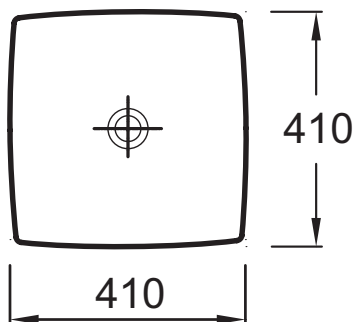

E1325-X5

Коллекция: ESCALE

Отделки\*:

00 - Белый

### Технические характеристики

- РАЗМЕРЫ (СМ): 41 x 41 см
- МАТЕРИАЛ: Огнеупорная керамика
- ОТВЕРСТИЯ ДЛЯ СВЕРЛЕНИЯ: Без отверстия для смесителя
- ГЛАДКАЯ / НЕГЛАДКАЯ НИЖНЯЯ ПОВЕРХНОСТЬ: 0
- КОЛИЧЕСТВО РАКОВИН В СТОЛЕШНИЦЕ: 0
- РЕКОМЕНДОВАННЫЙ СИФОН: 0
- Рекомендуемые смесители: Однорычажный Purist в оригинальном дизайне
- ВЕС: 8,9 кг
- ТИП УСТАНОВКИ: Накладные
- УСТАНОВКА: 0
- ОТВЕРСТИЕ ПЕРЕЛИВА: Без отверстия перелива
- ПРОДУКТ В КОМПЛЕКТЕ: 0
- РЕКОМЕНДОВАННЫЙ СМЕСИТЕЛЬ: 0

### Общая информация

Спецификация продукта: Раковина-чаша 41 x 41 см, без переливного отверстия. E1325-X5. Коллекция: ESCALE. РАЗМЕРЫ (СМ): 41 x 41 см. ВЕС: 8,9 кг. МАТЕРИАЛ: Огнеупорная керамика. ТИП УСТАНОВКИ: Накладные. ОТВЕРСТИЯ ДЛЯ СВЕРЛЕНИЯ: Без отверстия для смесителя. УСТАНОВКА: 0. ГЛАДКАЯ / НЕГЛАДКАЯ НИЖНЯЯ ПОВЕРХНОСТЬ: 0. ОТВЕРСТИЕ ПЕРЕЛИВА: Без отверстия перелива. КОЛИЧЕСТВО РАКОВИН В СТОЛЕШНИЦЕ: 0. ПРОДУКТ В КОМПЛЕКТЕ: 0. РЕКОМЕНДОВАННЫЙ СИФОН: 0. РЕКОМЕНДОВАННЫЙ СМЕСИТЕЛЬ: 0. Рекомендуемые смесители: Однорычажный Purist в оригинальном дизайне.