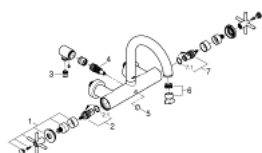

## 25 010 003 GROHE ATRIO СМЕСИТЕЛЬ ДЛЯ ВАННЫ, 1/2"

### ЗАПАСНЫЕ ЧАСТИ

- 1: Pair of handles (Order-nr. 48406000)
- 2: Керам.вент.1/2 Carbodur, стопор слева, п (Order-nr. 45883000)
- 3: Обратный клапан (Order-nr. 08565000)
- 4: Diverter (Order-nr. 48407000)
- 5: Diverter knob (Order-nr. 64989000)
- 6: Аэратор (Order-nr. 13926000)
- 7: Керам.вент.1/2 Carbodur, стопор справа, (Order-nr. 45882000)