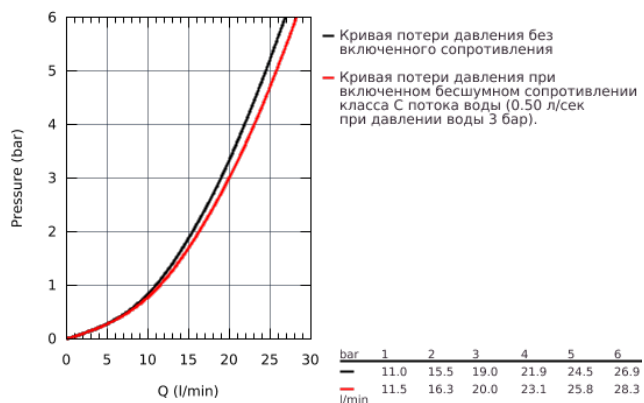

32 652 AL3 GROHE ATRIO СМЕСИТЕЛЬ ОДНОРЫЧАЖНЫЙ ДЛЯ ВАННЫ, DN 15