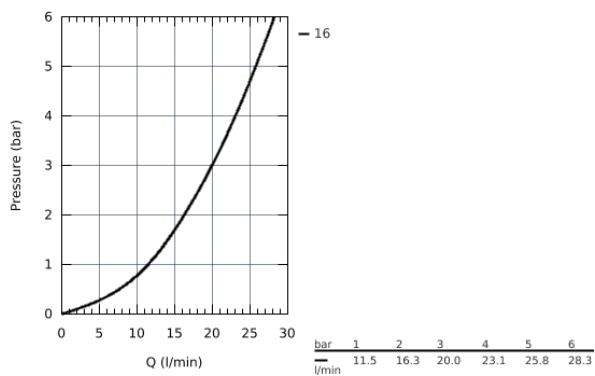

32 652 AL3 GROHE ATRIO СМЕСИТЕЛЬ ОДНОРЫЧАЖНЫЙ ДЛЯ ВАННЫ, DN 15

ОПИСАНИЕ ПРОДУКТА

- настенный монтаж
- GROHE SilkMove керамический картридж 35 мм
- GROHE StarLight поверхность
- регулировка расхода воды
- автоматический переключатель: ванна/душ
- литой излив
- аэратор
- отвод для душа снизу 1/2" со встроенным обратным клапаном
- скрытые S-образные эксцентрики
- с защитой от обратного потока

32 652 AL3 GROHE ATRIO СМЕСИТЕЛЬ ОДНОРЫЧАЖНЫЙ ДЛЯ ВАННЫ, DN 15

32 652 AL3 GROHE ATRIO СМЕСИТЕЛЬ ОДНОРЫЧАЖНЫЙ ДЛЯ ВАННЫ, DN 15

ЗАПАСНЫЕ ЧАСТИ

1: Картридж малый д.Тароп смес. д.пак. (Order-nr. 46374000)

2: Diverter (Order-nr. 48405AL0)