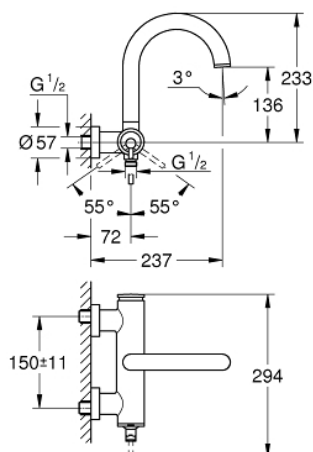

32 652 AL3 GROHE ATRIO СМЕСИТЕЛЬ ОДНОРЫЧАЖНЫЙ ДЛЯ ВАННЫ, DN 15

ОПИСАНИЕ ПРОДУКТА

- настенный монтаж
- GROHE SilkMove керамический картридж 35 мм
- GROHE StarLight поверхность
- регулировка расхода воды
- автоматический переключатель: ванна/душ
- литой излив
- аэратор
- отвод для душа снизу 1/2" со встроенным обратным клапаном
- скрытые S-образные эксцентрики
- с защитой от обратного потока

32 652 AL3 GROHE ATRIO СМЕСИТЕЛЬ ОДНОРЫЧАЖНЫЙ ДЛЯ ВАННЫ, DN 15

32 652 AL3 GROHE ATRIO СМЕСИТЕЛЬ ОДНОРЫЧАЖНЫЙ ДЛЯ ВАННЫ, DN 15

ЗАПАСНЫЕ ЧАСТИ

1: Картридж малый д.Тароп смес. д.пак. (Order-nr. 46374000)

2: Diverter (Order-nr. 48405AL0)