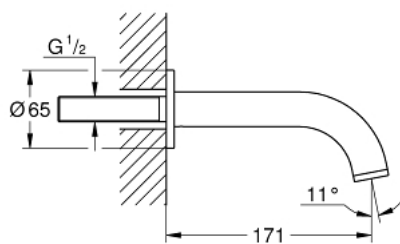

13 139 AL3 GROHE ATRIO ИЗЛИВ ДЛЯ ВАННЫ

ОПИСАНИЕ ПРОДУКТА

- настенный монтаж
- GROHE StarLight поверхность
- аэратор
- вынос 171 мм
- минимальное давление 1,0 бар

13 139 AL3 GROHE ATRIO ИЗЛИВ ДЛЯ ВАННЫ

ЗАПАСНЫЕ ЧАСТИ