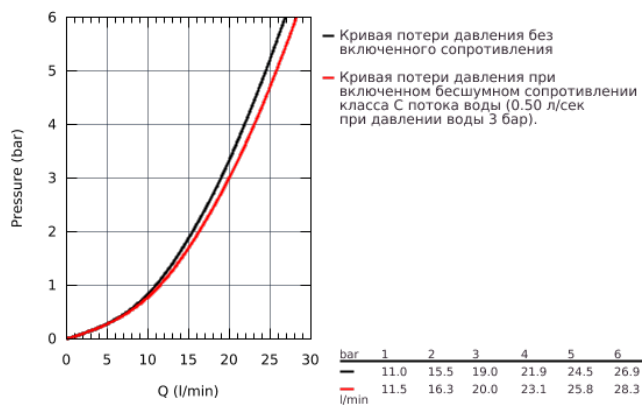

32 653 003 GROHE ATRIO СМЕСИТЕЛЬ ОДНОРЫЧАЖНЫЙ ДЛЯ ВАННЫ, НАПОЛЬНЫЙ МОНТАЖ