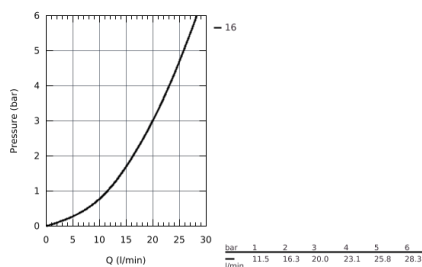

ОПИСАНИЕ ПРОДУКТА

- комплект верхней монтажной части для 45 984
- без встраиваемой части
- **GROHE SilkMove** керамический картридж 35 мм
- с ограничителем температуры
- **GROHE StarLight** хромированная поверхность
- автоматический переключатель: ванна/душ
- излив с аэратором
- вынос 301 мм
- встроенный обратный клапан в душевом отводе 1/2"
- держатель ручного душа
- ручной душ Sena Stick (26 465)
- душевой шланг Silverflex 1.250 мм
- с защитой от обратного потока
- минимальное давление 1,0 бар