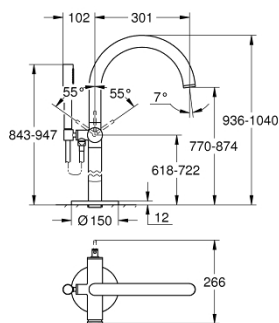

## 32 653 003 GROHE ATRIO СМЕСИТЕЛЬ ОДНОРЫЧАЖНЫЙ ДЛЯ ВАННЫ, НАПОЛЬНЫЙ МОНТАЖ

### ОПИСАНИЕ ПРОДУКТА

- комплект верхней монтажной части для 45 984
- без встраиваемой части
- **GROHE SilkMove** керамический картридж 35 мм
- с ограничителем температуры
- **GROHE StarLight** хромированная поверхность
- автоматический переключатель: ванна/душ
- излив с аэратором
- вынос 301 мм
- встроенный обратный клапан в душевом отводе 1/2"
- держатель ручного душа
- ручной душ Sena Stick (26 465)
- душевой шланг Silverflex 1.250 мм
- с защитой от обратного потока
- минимальное давление 1,0 бар