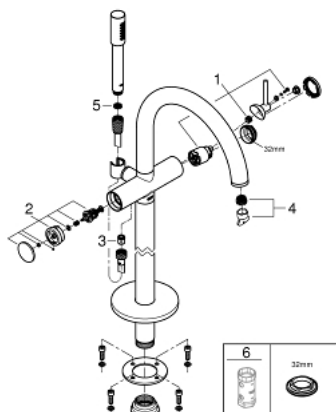

## 32 653 003 GROHE ATRIO СМЕСИТЕЛЬ ОДНОРЫЧАЖНЫЙ ДЛЯ ВАННЫ, НАПОЛЬНЫЙ МОНТАЖ

### ОПИСАНИЕ ПРОДУКТА

- комплект верхней монтажной части для 45 984
- без встраиваемой части
- **GROHE SilkMove** керамический картридж 35 мм
- с ограничителем температуры
- **GROHE StarLight** хромированная поверхность
- автоматический переключатель: ванна/душ
- излив с аэратором
- вынос 301 мм
- встроенный обратный клапан в душевом отводе 1/2"
- держатель ручного душа
- ручной душ Sena Stick (26 465)
- душевой шланг Silverflex 1.250 мм
- с защитой от обратного потока
- минимальное давление 1,0 бар

### ЗАПАСНЫЕ ЧАСТИ

- 1: Картридж малый д. Taron смес. д.пак. (Order-nr. 46374000)
  - 2: Diverter (Order-nr. 48405000)
  - 3: Обратный клапан (Order-nr. 08565000)
  - 4: Аэратор (Order-nr. 13926000)
  - 5: Фильтр-сетка (Order-nr. 0700200M)
  - 6: Ключ (Order-nr. 19332000)\*
- \* Optional accessories