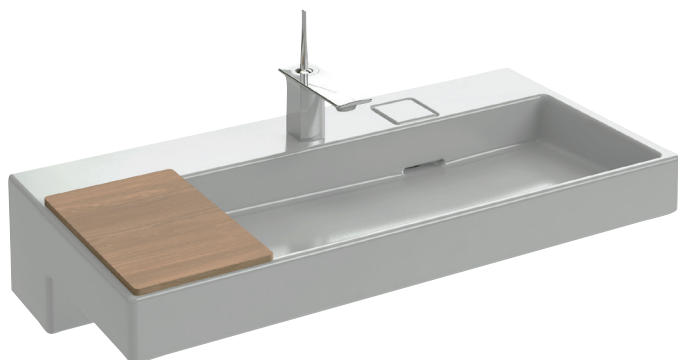

EXC9112

Коллекция: TERRACE

Отделка*:

00 - Белый

Общие характеристики:

Преимущества для конечного пользователя

- Уникальный дизайн: Эстетичные, элегантные, точные геометрические линии для современного дизайна, L-образная модель
- Технологическая инновация: Система слива FreeDrain, которая управляется с помощью простого прикосновения к пластине
- Продуманная модель: Раковина-столешница с подсветкой
- Легкий уход: Без сливного отверстия, легкоочищаемая широкая задняя полочка

Технические характеристики

- РАЗМЕРЫ (СМ): 100 x 49 см
- МАТЕРИАЛ: Огнеупорная керамика
- РАЗМЕТКА СВЕРЛЕНИЯ ОТВЕРСТИЯ ДЛЯ СМЕСИТЕЛЯ: С 1 отверстием для смесителя, 3 размечено
- УСТАНОВКА: Стандартные
- ОТВЕРСТИЕ ПЕРЕЛИВА: С отверстием перелива
- ПРОДУКТ В КОМПЛЕКТЕ: (смеситель не в комплекте)
- РЕКОМЕНДОВАННЫЙ СИФОН: 0
- РЕКОМЕНДОВАННЫЙ СМЕСИТЕЛЬ: 0
- ВЕС: 31,5 кг
- ТИП УСТАНОВКИ: Подвесные или могут быть установлены вместе с мебелью
- ОТВЕРСТИЯ ДЛЯ СВЕРЛЕНИЯ: С 1 отверстием для смесителя
- ГЛАДКАЯ / НЕГЛАДКАЯ НИЖНЯЯ ПОВЕРХНОСТЬ: 0
- КОЛИЧЕСТВО РАКОВИН В СТОЛЕШНИЦЕ: Стандартные
- ПОСТАВЛЯЕТСЯ С: С подсветкой по краю
- ТЕХНОЛОГИЯ: Система слива FreeDrain

Продукты для комплектации

- EВ1187: Мебель под раковину 100 см

Связанные продукты

- E78291: Декоративный слив с регулируемой высотой
- E78297: Хромированный бутылочный сифон

Общая информация