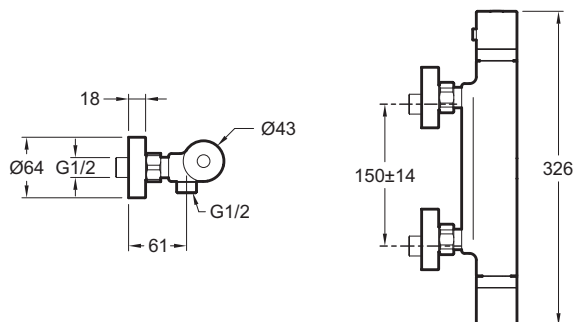

E29846

Коллекция: EDGAR

Отделки*:

CP - Хром

Преимущества для конечного пользователя

- БЕЗОПАСНОСТЬ: Ограничитель температуры 37°C. Максимальная температура 50°C.

Технические характеристики

- ТИП: Термостатический

Технический чертёж

Спецификация продукта: Смеситель для душа. E29846. Коллекция: EDGAR. ТИП: Термостатический.