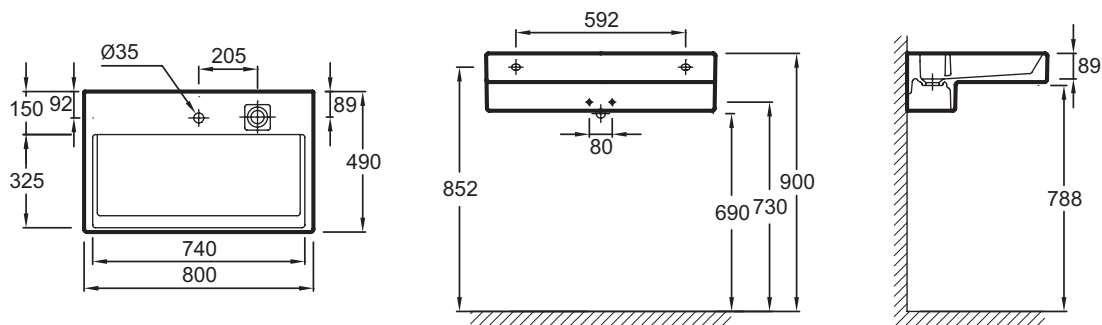

Технические характеристики

- РАЗМЕРЫ (СМ): 80 x 49 см
- МАТЕРИАЛ: Огнеупорная керамика
- РАЗМЕТКА СВЕРЛЕНИЯ ОТВЕРСТИЯ ДЛЯ СМЕСИТЕЛЯ: С 1 отверстием для смесителя, 3 размечено
- УСТАНОВКА: Стандартные
- ОТВЕРСТИЕ ПЕРЕЛИВА: С отверстием перелива
- ПРОДУКТ В КОМПЛЕКТЕ: (смеситель не в комплекте)
- ТЕХНОЛОГИЯ: Система слива FreeDrain
- ВЕС: 25,4 кг
- ТИП УСТАНОВКИ: Подвесные или могут быть установлены вместе с мебелью
- ОТВЕРСТИЯ ДЛЯ СВЕРЛЕНИЯ: С 1 отверстием для смесителя
- ГЛАДКАЯ / НЕГЛАДКАЯ НИЖНЯЯ ПОВЕРХНОСТЬ: 0
- КОЛИЧЕСТВО РАКОВИН В СТОЛЕШНИЦЕ: Стандартные
- РЕКОМЕНДОВАННЫЙ СИФОН: 0
- РЕКОМЕНДОВАННЫЙ СМЕСИТЕЛЬ: 0

Продукты для комплектации

- EВ1186: Мебель под раковину 80 см

Связанные продукты

- E4905: Правосторонний полотенцедержатель

Общая информация

Спецификация продукта: Подвесная раковина-столешница 80 см. EXD112. Коллекция: TERRACE. РАЗМЕРЫ (СМ): 80 x 49 см. ВЕС: 25,4 кг. МАТЕРИАЛ: Огнеупорная керамика. ТИП УСТАНОВКИ: Подвесные или могут быть установлены вместе с мебелью. РАЗМЕТКА СВЕРЛЕНИЯ ОТВЕРСТИЯ ДЛЯ СМЕСИТЕЛЯ: С 1 отверстием для смесителя, 3 размечено. ОТВЕРСТИЯ ДЛЯ СВЕРЛЕНИЯ: С 1 отверстием для смесителя. УСТАНОВКА: Стандартные. ГЛАДКАЯ / НЕГЛАДКАЯ НИЖНЯЯ ПОВЕРХНОСТЬ: 0. ОТВЕРСТИЕ ПЕРЕЛИВА: С отверстием перелива. КОЛИЧЕСТВО РАКОВИН В СТОЛЕШНИЦЕ: Стандартные. ПРОДУКТ В КОМПЛЕКТЕ: (смеситель не в комплекте). РЕКОМЕНДОВАННЫЙ СИФОН: 0. ТЕХНОЛОГИЯ: Система слива FreeDrain. РЕКОМЕНДОВАННЫЙ СМЕСИТЕЛЬ: 0.