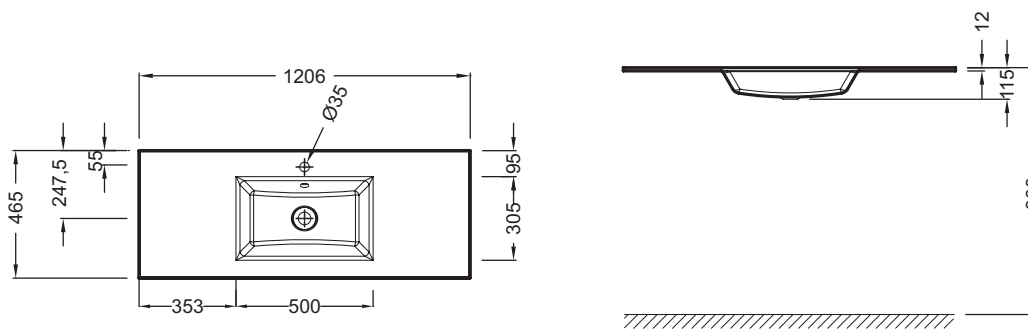

- РАЗМЕРЫ (СМ): 120 x 46 см
- МАТЕРИАЛ: Стекло
- РАЗМЕТКА СВЕРЛЕНИЯ ОТВЕРСТИЯ ДЛЯ СМЕСИТЕЛЯ: С 1 отверстием для смесителя
- УСТАНОВКА: Стандартные
- ОТВЕРСТИЕ ПЕРЕЛИВА: С отверстием перелива
- ПРОДУКТ В КОМПЛЕКТЕ: (смеситель заказывается отдельно)
- РЕКОМЕНДОВАННЫЙ СМЕСИТЕЛЬ: 0

Преимущества при монтаже

- УСТАНОВКА: на мебель

- ВЕС: 29 кг
- ТИП УСТАНОВКИ: Накладные
- ОТВЕРСТИЯ ДЛЯ СВЕРЛЕНИЯ: С 1 отверстием для смесителя
- ГЛАДКАЯ / НЕГЛАДКАЯ НИЖНЯЯ ПОВЕРХНОСТЬ: Гладкая нижняя поверхность, для установки на мебель
- КОЛИЧЕСТВО РАКОВИН В СТОЛЕШНИЦЕ: Стандартные
- РЕКОМЕНДОВАННЫЙ СИФОН: 0

Продукты для комплектации

- EB2021-RA: Мебель для раковины-столешницы 120 см, 2 выдвижных ящика
- EB2041-RA: Мебель для раковины-столешницы, 120 см, 3 ящика, встроенные ручки

Общая информация

Спецификация продукта: Стекланная раковина-столешница 120 см. EB2101. Коллекция: VOX. РАЗМЕРЫ (СМ): 120 x 46 см. ВЕС: 29 кг. МАТЕРИАЛ: Стекло. ТИП УСТАНОВКИ: Накладные. РАЗМЕТКА СВЕРЛЕНИЯ ОТВЕРСТИЯ ДЛЯ СМЕСИТЕЛЯ: С 1 отверстием для смесителя. ОТВЕРСТИЯ ДЛЯ СВЕРЛЕНИЯ: С 1 отверстием для смесителя. УСТАНОВКА: Стандартные. ГЛАДКАЯ / НЕГЛАДКАЯ НИЖНЯЯ ПОВЕРХНОСТЬ: Гладкая нижняя поверхность, для установки на мебель. ОТВЕРСТИЕ ПЕРЕЛИВА: С отверстием перелива. КОЛИЧЕСТВО РАКОВИН В СТОЛЕШНИЦЕ: Стандартные. ПРОДУКТ В КОМПЛЕКТЕ: (смеситель заказывается отдельно). РЕКОМЕНДОВАННЫЙ СИФОН: 0. РЕКОМЕНДОВАННЫЙ СМЕСИТЕЛЬ: 0.