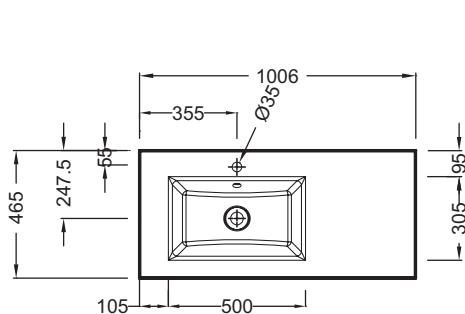

- РАЗМЕРЫ (СМ): 100 x 46 см
- МАТЕРИАЛ: Стекло
- РАЗМЕТКА СВЕРЛЕНИЯ ОТВЕРСТИЯ ДЛЯ СМЕСИТЕЛЯ: С 1 отверстием для смесителя
- УСТАНОВКА: Стандартные
- ОТВЕРСТИЕ ПЕРЕЛИВА: С отверстием перелива
- ПРОДУКТ В КОМПЛЕКТЕ: (смеситель заказывается отдельно)
- РЕКОМЕНДОВАННЫЙ СМЕСИТЕЛЬ: 0

Преимущества при монтаже

- УСТАНОВКА: на мебель

- ВЕС: 24 кг
- ТИП УСТАНОВКИ: Накладные
- ОТВЕРСТИЯ ДЛЯ СВЕРЛЕНИЯ: С 1 отверстием для смесителя
- ГЛАДКАЯ / НЕГЛАДКАЯ НИЖНЯЯ ПОВЕРХНОСТЬ: Гладкая нижняя поверхность, для установки на мебель
- КОЛИЧЕСТВО РАКОВИН В СТОЛЕШНИЦЕ: Стандартные
- РЕКОМЕНДОВАННЫЙ СИФОН: 0

Продукты для комплектации

- EB2025-RA: Мебель для раковины-столешницы, 100 см (левосторонняя раковина), 2 ящика
- EB2045-RA: Мебель для раковины-столешницы 100 см

Общая информация

Спецификация продукта: Стеклаяная раковина-столешница 100 см. EB2103. Коллекция: VOX. РАЗМЕРЫ (СМ): 100 x 46 см. ВЕС: 24 кг. МАТЕРИАЛ: Стекло. ТИП УСТАНОВКИ: Накладные. РАЗМЕТКА СВЕРЛЕНИЯ ОТВЕРСТИЯ ДЛЯ СМЕСИТЕЛЯ: С 1 отверстием для смесителя. ОТВЕРСТИЯ ДЛЯ СВЕРЛЕНИЯ: С 1 отверстием для смесителя. УСТАНОВКА: Стандартные. ГЛАДКАЯ / НЕГЛАДКАЯ НИЖНЯЯ ПОВЕРХНОСТЬ: Гладкая нижняя поверхность, для установки на мебель. ОТВЕРСТИЕ ПЕРЕЛИВА: С отверстием перелива. КОЛИЧЕСТВО РАКОВИН В СТОЛЕШНИЦЕ: Стандартные. ПРОДУКТ В КОМПЛЕКТЕ: (смеситель заказывается отдельно). РЕКОМЕНДОВАННЫЙ СИФОН: 0. РЕКОМЕНДОВАННЫЙ СМЕСИТЕЛЬ: 0.