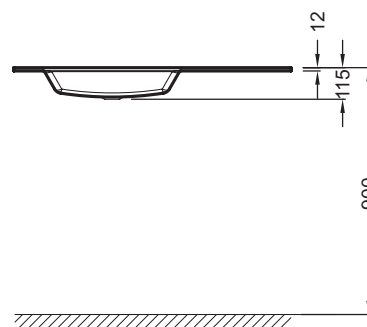

- РАЗМЕРЫ (СМ): 100 x 46 см
- МАТЕРИАЛ: Стекло
- РАЗМЕТКА СВЕРЛЕНИЯ ОТВЕРСТИЯ ДЛЯ СМЕСИТЕЛЯ: С 1 отверстием для смесителя
- УСТАНОВКА: Стандартные
- ОТВЕРСТИЕ ПЕРЕЛИВА: С отверстием перелива
- ПРОДУКТ В КОМПЛЕКТЕ: (смеситель заказывается отдельно)
- РЕКОМЕНДОВАННЫЙ СМЕСИТЕЛЬ: 0

Преимущества при монтаже

- УСТАНОВКА: на мебель

- ВЕС: 24 кг
- ТИП УСТАНОВКИ: Накладные
- ОТВЕРСТИЯ ДЛЯ СВЕРЛЕНИЯ: С 1 отверстием для смесителя
- ГЛАДКАЯ / НЕГЛАДКАЯ НИЖНЯЯ ПОВЕРХНОСТЬ: Гладкая нижняя поверхность, для установки на мебель
- КОЛИЧЕСТВО РАКОВИН В СТОЛЕШНИЦЕ: Стандартные
- РЕКОМЕНДОВАННЫЙ СИФОН: 0

Продукты для комплектации

- EB2025-RA: Мебель для раковины-столешницы, 100 см (левосторонняя раковина), 2 ящика
- EB2045-RA: Мебель для раковины-столешницы 100 см

Общая информация

Спецификация продукта: Стеклаяная раковина-столешница 100 см. EB2103. Коллекция: VOX. РАЗМЕРЫ (СМ): 100 x 46 см. ВЕС: 24 кг. МАТЕРИАЛ: Стекло. ТИП УСТАНОВКИ: Накладные. РАЗМЕТКА СВЕРЛЕНИЯ ОТВЕРСТИЯ ДЛЯ СМЕСИТЕЛЯ: С 1 отверстием для смесителя. ОТВЕРСТИЯ ДЛЯ СВЕРЛЕНИЯ: С 1 отверстием для смесителя. УСТАНОВКА: Стандартные. ГЛАДКАЯ / НЕГЛАДКАЯ НИЖНЯЯ ПОВЕРХНОСТЬ: Гладкая нижняя поверхность, для установки на мебель. ОТВЕРСТИЕ ПЕРЕЛИВА: С отверстием перелива. КОЛИЧЕСТВО РАКОВИН В СТОЛЕШНИЦЕ: Стандартные. ПРОДУКТ В КОМПЛЕКТЕ: (смеситель заказывается отдельно). РЕКОМЕНДОВАННЫЙ СИФОН: 0. РЕКОМЕНДОВАННЫЙ СМЕСИТЕЛЬ: 0.