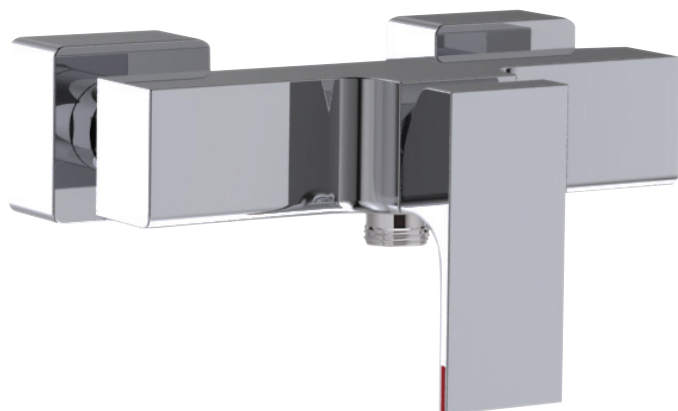

E45371

Collection : STRAYT

Couleur* :

CP - Chrome

Principaux atouts :

Caractéristiques techniques

- POIDS : 3,7 kg
- TYPE : Mitigeur
- MÉCANISME : Cartouche à disques céramique
- Clapet anti-retour sur sortie douche
- TYPE D'INSTALLATION : Mural
- RACCORDS : Avec raccords et rosaces murales
- Bague-limiteur de température

Dessin technique

Descriptif CCTP : Mitigeur douche mural. E45371. Collection : STRAYT. POIDS : 3,7 kg. TYPE D'INSTALLATION : Mural. TYPE : Mitigeur. RACCORDS : Avec raccords et rosaces murales. MÉCANISME : Cartouche à disques céramique. Bague-limiteur de température. Clapet anti-retour sur sortie douche.