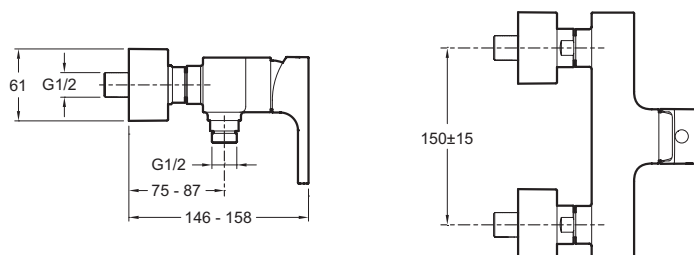

E45371

Collection : STRAYT

Couleur* :

CP - Chrome

Principaux atouts :

Caractéristiques techniques

- POIDS : 3,7 kg
- TYPE : Mitigeur
- MÉCANISME : Cartouche à disques céramique
- Clapet anti-retour sur sortie douche
- TYPE D'INSTALLATION : Mural
- RACCORDS : Avec raccords et rosaces murales
- Bague-limiteur de température

Dessin technique

Descriptif CCTP : Mitigeur douche mural. E45371. Collection : STRAYT. POIDS : 3,7 kg. TYPE D'INSTALLATION : Mural. TYPE : Mitigeur. RACCORDS : Avec raccords et rosaces murales. MÉCANISME : Cartouche à disques céramique. Bague-limiteur de température. Clapet anti-retour sur sortie douche.