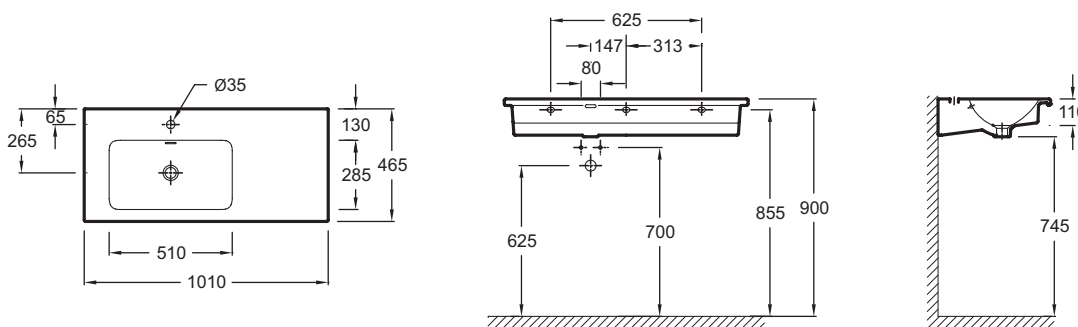

EXAC112-Z

Коллекция: VOX

Отделка*:

00 - Белый

Общие характеристики:

Преимущества для конечного пользователя

- **Дизайн:** Изящная подвесная раковина-столешница, для установки на мебель
- **Функциональность:** Широкие полочки, большая и глубокая раковина с мягкими краями без острых углов для легкой очистки

Технические характеристики

- **РАЗМЕРЫ (СМ):** 100 x 46 см
- **МАТЕРИАЛ:** Огнеупорная керамика
- **НОРМЫ И ПРАВИЛА:** NF
- **ОТВЕРСТИЯ ДЛЯ СВЕРЛЕНИЯ:** С 1 отверстием для смесителя
- **ГЛАДКАЯ / НЕГЛАДКАЯ НИЖНЯЯ ПОВЕРХНОСТЬ:** Гладкая нижняя поверхность, для установки на мебель
- **КОЛИЧЕСТВО РАКОВИН В СТОЛЕШНИЦЕ:** Стандартные
- **РЕКОМЕНДОВАННЫЙ СИФОН:** 0
- **ВЕС:** 26 кг
- **ТИП УСТАНОВКИ:** Подвесные
- **РАЗМЕТКА СВЕРЛЕНИЯ ОТВЕРСТИЯ ДЛЯ СМЕСИТЕЛЯ:** С 1 отверстием для смесителя
- **УСТАНОВКА:** Стандартные
- **ОТВЕРСТИЕ ПЕРЕЛИВА:** С отверстием перелива
- **ПРОДУКТ В КОМПЛЕКТЕ:** (смеситель заказывается отдельно)
- **РЕКОМЕНДОВАННЫЙ СМЕСИТЕЛЬ:** 0

Связанные продукты

- E78291: Декоративный слив с регулируемой высотой
- E78297: Хромированный бутылочный сифон

Общая информация

Спецификация продукта: Подвесная раковина-столешница 100 x 46 см, левосторонняя. EXAC112-Z. Коллекция: VOX. РАЗМЕРЫ (СМ): 100 x 46 см. ВЕС: 26 кг. МАТЕРИАЛ: Огнеупорная керамика. ТИП УСТАНОВКИ: Подвесные. НОРМЫ И ПРАВИЛА: NF. РАЗМЕТКА СВЕРЛЕНИЯ ОТВЕРСТИЯ ДЛЯ СМЕСИТЕЛЯ: С 1 отверстием для смесителя. ОТВЕРСТИЯ ДЛЯ СВЕРЛЕНИЯ: С 1 отверстием для смесителя. УСТАНОВКА: Стандартные. ГЛАДКАЯ / НЕГЛАДКАЯ НИЖНЯЯ ПОВЕРХНОСТЬ: Гладкая нижняя поверхность, для установки на мебель. ОТВЕРСТИЕ ПЕРЕЛИВА: С отверстием перелива. КОЛИЧЕСТВО РАКОВИН В СТОЛЕШНИЦЕ: Стандартные. ПРОДУКТ В КОМПЛЕКТЕ: (смеситель заказывается отдельно). РЕКОМЕНДОВАННЫЙ СИФОН: 0. РЕКОМЕНДОВАННЫЙ СМЕСИТЕЛЬ: 0.