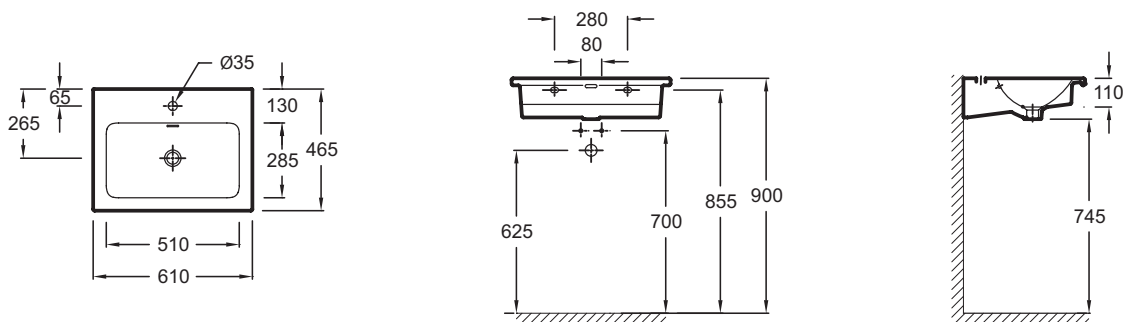

EXAF112

Коллекция: VOX

Отделка*:

00 - Белый

Общие характеристики:

Преимущества для конечного пользователя

- Дизайн: Изящная подвесная раковина-столешница, для установки на мебель
- Функциональность: Широкие полочки, большая и глубокая раковина с мягкими краями без острых углов для легкой очистки

Технические характеристики

- РАЗМЕРЫ (СМ): 60 x 46 см
- МАТЕРИАЛ: Огнеупорная керамика
- РАЗМЕТКА СВЕРЛЕНИЯ ОТВЕРСТИЯ ДЛЯ СМЕСИТЕЛЯ: 1 отверстие для смесителя
- УСТАНОВКА: Стандартные
- ОТВЕРСТИЕ ПЕРЕЛИВА: С отверстием перелива
- ПРОДУКТ В КОМПЛЕКТЕ: (смеситель заказывается отдельно)
- РЕКОМЕНДОВАННЫЙ СМЕСИТЕЛЬ: 0
- ВЕС: 16 кг
- ТИП УСТАНОВКИ: Подвесные
- ОТВЕРСТИЯ ДЛЯ СВЕРЛЕНИЯ: С 1 отверстием для смесителя
- ГЛАДКАЯ / НЕГЛАДКАЯ НИЖНЯЯ ПОВЕРХНОСТЬ: Стандарт, для установки без мебели
- КОЛИЧЕСТВО РАКОВИН В СТОЛЕШНИЦЕ: Стандартные
- РЕКОМЕНДОВАННЫЙ СИФОН: 0

Общая информация

Спецификация продукта: Подвесная раковина-столешница 60 x 46 см. EXAF112. Коллекция: VOX. РАЗМЕРЫ (СМ): 60 x 46 см. ВЕС: 16 кг. МАТЕРИАЛ: Огнеупорная керамика. ТИП УСТАНОВКИ: Подвесные. РАЗМЕТКА СВЕРЛЕНИЯ ОТВЕРСТИЯ ДЛЯ СМЕСИТЕЛЯ: 1 отверстие для смесителя. ОТВЕРСТИЯ ДЛЯ СВЕРЛЕНИЯ: С 1 отверстием для смесителя. УСТАНОВКА: Стандартные. ГЛАДКАЯ / НЕГЛАДКАЯ НИЖНЯЯ ПОВЕРХНОСТЬ: Стандарт, для установки без мебели. ОТВЕРСТИЕ ПЕРЕЛИВА: С отверстием перелива. КОЛИЧЕСТВО РАКОВИН В СТОЛЕШНИЦЕ: Стандартные. ПРОДУКТ В КОМПЛЕКТЕ: (смеситель заказывается отдельно). РЕКОМЕНДОВАННЫЙ СИФОН: 0. РЕКОМЕНДОВАННЫЙ СМЕСИТЕЛЬ: 0.