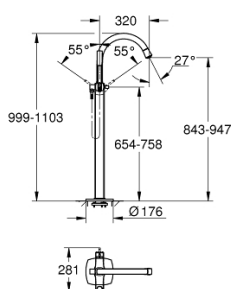

23 318 IG0 GRANDERA™ СМЕСИТЕЛЬ ОДНОРЫЧАЖНЫЙ ДЛЯ ВАННЫ 1/2", НАПОЛЬНЫЙ МОНТАЖ

ОПИСАНИЕ ПРОДУКТА

- комплект верхней монтажной части для 45 984
- **без набора коробов**
- **GROHE SilkMove** керамический картридж Ø 46 мм
- **GROHE StarLight** хромированная поверхность
- автоматический переключатель: ванна/душ
- излив с аэратором
- вынос 320 мм
- встроенные обратные клапаны в душевом отводе 1/2"
- держатель ручного душа
- Grandera ручной душ 7,6 л
- душевой шланг Silverflex 1.250 мм
- с защитой от обратного потока
- минимальное давление 1,0 бар

23 318 IG0 GRANDERA™ СМЕСИТЕЛЬ ОДНОРЫЧАЖНЫЙ ДЛЯ ВАННЫ 1/2", НАПОЛЬНЫЙ МОНТАЖ

23 318 IG0 GRANDERA™ СМЕСИТЕЛЬ ОДНОРЫЧАЖНЫЙ ДЛЯ ВАННЫ 1/2", НАПОЛЬНЫЙ МОНТАЖ

ЗАПАСНЫЕ ЧАСТИ

- 1: Lever (Order-nr. 46833IG0)
- 2: Картридж керамич. (Order-nr. 46048000)
- 3: Sistra (Order-nr. 13907G00)
- 4: Фильтр-сетка (Order-nr. 0700200M)
- 5: Diverter knob (Order-nr. 48217G00)
- 6: Переключатель (Order-nr. 65655000)
- 7: Обратный клапан (Order-nr. 08565000)
- 8: комплект крепежных деталей (Order-nr. 48003000)
- 9: Ограничитель температуры (Order-nr. 46375000)*
- * Optional accessories