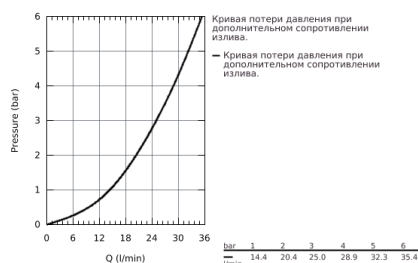

23 318 IG0 GRANDERA™ СМЕСИТЕЛЬ ОДНОРЫЧАЖНЫЙ ДЛЯ ВАННЫ 1/2", НАПОЛЬНЫЙ МОНТАЖ

ОПИСАНИЕ ПРОДУКТА

- комплект верхней монтажной части для 45 984
- **без набора коробов**
- **GROHE SilkMove** керамический картридж Ø 46 мм
- **GROHE StarLight** хромированная поверхность
- автоматический переключатель: ванна/душ
- излив с аэратором
- вынос 320 мм
- встроенные обратные клапаны в душевом отводе 1/2"
- держатель ручного душа
- Grandera ручной душ 7,6 л
- душевой шланг Silverflex 1.250 мм
- с защитой от обратного потока
- минимальное давление 1,0 бар