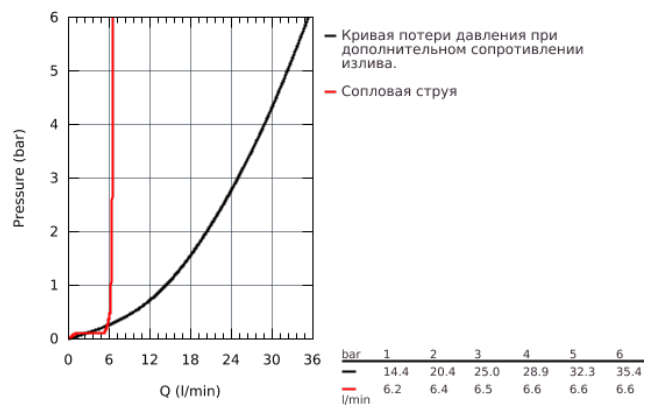

23 318 IG0 GRANDERA™ СМЕСИТЕЛЬ ОДНОРЫЧАЖНЫЙ ДЛЯ ВАННЫ 1/2", НАПОЛЬНЫЙ МОНТАЖ