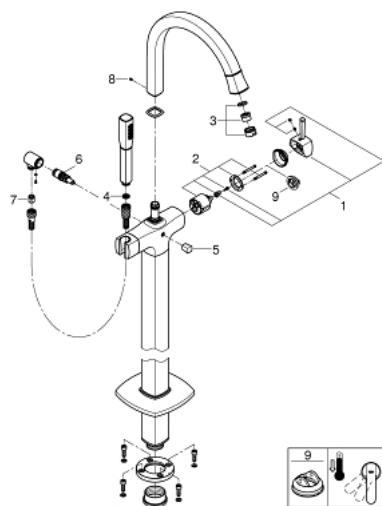

23 318 IG0 GRANDERA™ СМЕСИТЕЛЬ ОДНОРЫЧАЖНЫЙ ДЛЯ ВАННЫ 1/2", НАПОЛЬНЫЙ МОНТАЖ

ОПИСАНИЕ ПРОДУКТА

- комплект верхней монтажной части для 45 984
- **без набора коробов**
- **GROHE SilkMove** керамический картридж Ø 46 мм
- **GROHE StarLight** хромированная поверхность
- автоматический переключатель: ванна/душ
- излив с аэратором
- вынос 320 мм
- встроенные обратные клапаны в душевом отводе 1/2"
- держатель ручного душа
- Grandera ручной душ 7,6 л
- душевой шланг Silverflex 1.250 мм
- с защитой от обратного потока
- минимальное давление 1,0 бар

23 318 IG0 GRANDERA™ СМЕСИТЕЛЬ ОДНОРЫЧАЖНЫЙ ДЛЯ ВАННЫ 1/2", НАПОЛЬНЫЙ МОНТАЖ

23 318 IG0 GRANDERA™ СМЕСИТЕЛЬ ОДНОРЫЧАЖНЫЙ ДЛЯ ВАННЫ 1/2", НАПОЛЬНЫЙ МОНТАЖ

ЗАПАСНЫЕ ЧАСТИ

- 1: Lever (Order-nr. 46833IG0)
- 2: Картридж керамич. (Order-nr. 46048000)
- 3: Sistra (Order-nr. 13907G00)
- 4: Фильтр-сетка (Order-nr. 0700200M)
- 5: Diverter knob (Order-nr. 48217G00)
- 6: Переключатель (Order-nr. 65655000)
- 7: Обратный клапан (Order-nr. 08565000)
- 8: комплект крепежных деталей (Order-nr. 48003000)
- 9: Ограничитель температуры (Order-nr. 46375000)*
- * Optional accessories