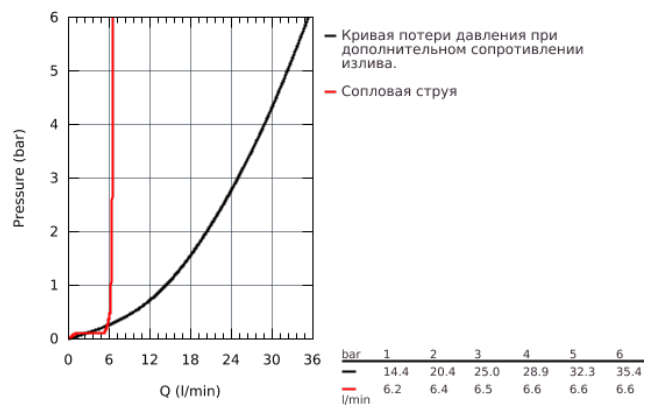

23 318 000 GRANDERA™ СМЕСИТЕЛЬ ОДНОРЫЧАЖНЫЙ ДЛЯ ВАННЫ 1/2", НАПОЛЬНЫЙ МОНТАЖ