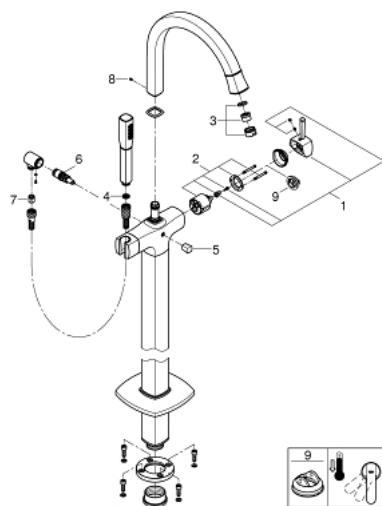

23 318 000 GRANDERA™ СМЕСИТЕЛЬ ОДНОРЫЧАЖНЫЙ ДЛЯ ВАННЫ 1/2", НАПОЛЬНЫЙ МОНТАЖ

ОПИСАНИЕ ПРОДУКТА

- комплект верхней монтажной части для 45 984
- **без набора коробов**
- **GROHE SilkMove** керамический картридж Ø 46 мм
- **GROHE StarLight** хромированная поверхность
- автоматический переключатель: ванна/душ
- излив с аэратором
- вынос 320 мм
- встроенные обратные клапаны в душевом отводе 1/2"
- держатель ручного душа
- Grandera ручной душ 7,6 л
- душевой шланг Silverflex 1.250 мм
- с защитой от обратного потока
- минимальное давление 1,0 бар

23 318 000 GRANDERA™ СМЕСИТЕЛЬ ОДНОРЫЧАЖНЫЙ ДЛЯ ВАННЫ 1/2", НАПОЛЬНЫЙ МОНТАЖ

23 318 000 GRANDERA™ СМЕСИТЕЛЬ ОДНОРЫЧАЖНЫЙ ДЛЯ ВАННЫ 1/2", НАПОЛЬНЫЙ МОНТАЖ

ЗАПАСНЫЕ ЧАСТИ

- 1: Рычаг (Order-nr. 46833000)
 - 2: Картридж керамич. (Order-nr. 46048000)
 - 3: Аэратор (Order-nr. 13907000)
 - 4: Фильтр-сетка (Order-nr. 0700200M)
 - 5: Кнопка переключателя (Order-nr. 48217000)
 - 6: Переключатель (Order-nr. 65655000)
 - 7: Обратный клапан (Order-nr. 08565000)
 - 8: комплект крепежных деталей (Order-nr. 48003000)
 - 9: Ограничитель температуры (Order-nr. 46375000)*
- * Optional accessories