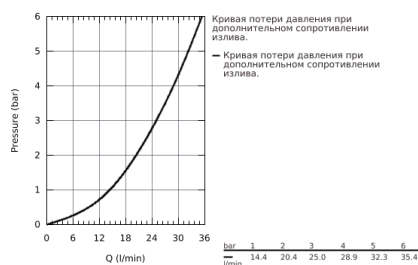

23 318 000 GRANDERA™ СМЕСИТЕЛЬ ОДНОРЫЧАЖНЫЙ ДЛЯ ВАННЫ 1/2", НАПОЛЬНЫЙ МОНТАЖ

ОПИСАНИЕ ПРОДУКТА

- комплект верхней монтажной части для 45 984
- **без набора коробов**
- **GROHE SilkMove** керамический картридж Ø 46 мм
- **GROHE StarLight** хромированная поверхность
- автоматический переключатель: ванна/душ
- излив с аэратором
- вынос 320 мм
- встроенные обратные клапаны в душевом отводе 1/2"
- держатель ручного душа
- Grandera ручной душ 7,6 л
- душевой шланг Silverflex 1.250 мм
- с защитой от обратного потока
- минимальное давление 1,0 бар