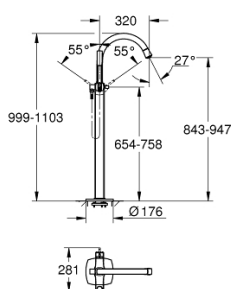

23 318 000 GRANDERA™ СМЕСИТЕЛЬ ОДНОРЫЧАЖНЫЙ ДЛЯ ВАННЫ 1/2", НАПОЛЬНЫЙ МОНТАЖ

ОПИСАНИЕ ПРОДУКТА

- комплект верхней монтажной части для 45 984
- **без набора коробов**
- **GROHE SilkMove** керамический картридж Ø 46 мм
- **GROHE StarLight** хромированная поверхность
- автоматический переключатель: ванна/душ
- излив с аэратором
- вынос 320 мм
- встроенные обратные клапаны в душевом отводе 1/2"
- держатель ручного душа
- Grandera ручной душ 7,6 л
- душевой шланг Silverflex 1.250 мм
- с защитой от обратного потока
- минимальное давление 1,0 бар

23 318 000 GRANDERA™ СМЕСИТЕЛЬ ОДНОРЫЧАЖНЫЙ ДЛЯ ВАННЫ 1/2", НАПОЛЬНЫЙ МОНТАЖ

23 318 000 GRANDERA™ СМЕСИТЕЛЬ ОДНОРЫЧАЖНЫЙ ДЛЯ ВАННЫ 1/2", НАПОЛЬНЫЙ МОНТАЖ

ЗАПАСНЫЕ ЧАСТИ

- 1: Рычаг (Order-nr. 46833000)
 - 2: Картридж керамич. (Order-nr. 46048000)
 - 3: Аэратор (Order-nr. 13907000)
 - 4: Фильтр-сетка (Order-nr. 0700200M)
 - 5: Кнопка переключателя (Order-nr. 48217000)
 - 6: Переключатель (Order-nr. 65655000)
 - 7: Обратный клапан (Order-nr. 08565000)
 - 8: комплект крепежных деталей (Order-nr. 48003000)
 - 9: Ограничитель температуры (Order-nr. 46375000)*
- * Optional accessories