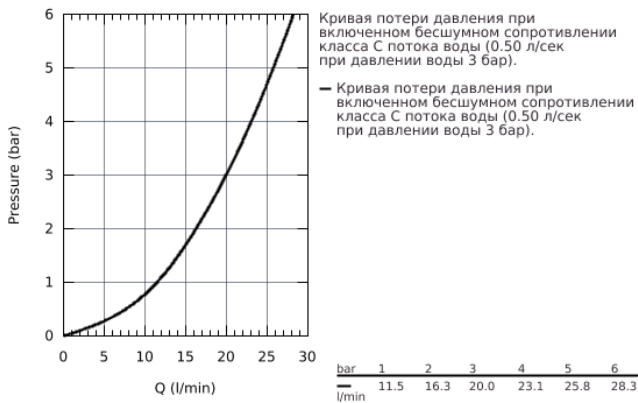

### ОПИСАНИЕ ПРОДУКТА

- настенный монтаж
- GROHE SilkMove керамический картридж Ø 46 мм
- GROHE StarLight хромированная поверхность
- регулировка расхода воды
- со встроенным держателем для ручного душа
- автоматический переключатель: ванна/душ
- аэратор
- встроенный обратный клапан в душевом отводе 1/2"
- скрытые S-образные эксцентрики
- с защитой от обратного потока
- минимальное давление 1,0 бар