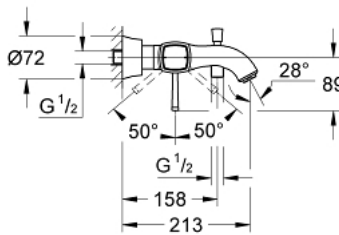

### ОПИСАНИЕ ПРОДУКТА

- настенный монтаж
- GROHE SilkMove керамический картридж Ø 46 мм
- GROHE StarLight хромированная поверхность
- регулировка расхода воды
- со встроенным держателем для ручного душа
- автоматический переключатель: ванна/душ
- аэратор
- встроенный обратный клапан в душевом отводе 1/2"
- скрытые S-образные эксцентрики
- с защитой от обратного потока
- минимальное давление 1,0 бар