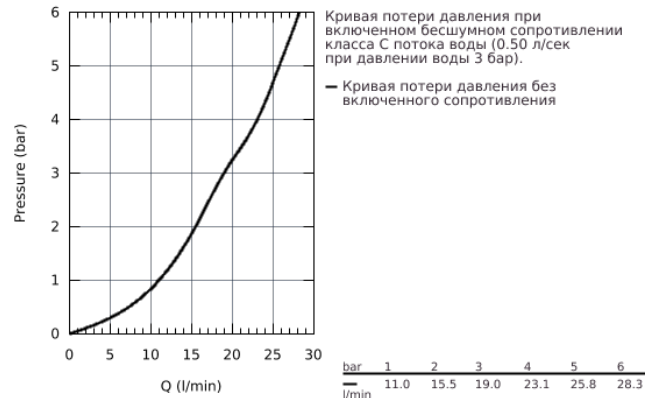

23 317 000 GRANDERA™ СМЕСИТЕЛЬ ОДНОРЫЧАЖНЫЙ ДЛЯ ВАННЫ, DN 15