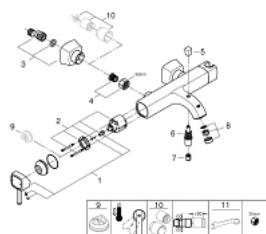

23 317 000 GRANDERA™ СМЕСИТЕЛЬ ОДНОРЫЧАЖНЫЙ ДЛЯ ВАННЫ, DN 15

ЗАПАСНЫЕ ЧАСТИ

- 1: Рычаг (Order-nr. 46833000)
- 2: Картридж керамич. (Order-nr. 46048000)
- 3: Эксцентрик (Order-nr. 46861000)
- 4: Гайка подключения (Order-nr. 45044000)
- 5: Кнопка переключателя (Order-nr. 48217000)
- 6: Переключатель (Order-nr. 65655000)
- 7: Обратный клапан (Order-nr. 08565000)
- 8: Аэратор (Order-nr. 13952000)
- 9: Ограничитель температуры (Order-nr. 46375000)*
- 10: Втулка-удлинение 30 мм (Order-nr. 46238000)*
- 11: специальный ключ (Order-nr. 19377000)*

* Optional accessories