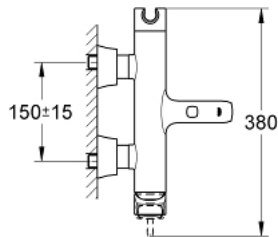

### ОПИСАНИЕ ПРОДУКТА

- настенный монтаж
- GROHE SilkMove керамический картридж Ø 46 мм
- GROHE StarLight хромированная поверхность
- регулировка расхода воды
- со встроенным держателем для ручного душа
- автоматический переключатель: ванна/душ
- аэратор
- встроенный обратный клапан в душевом отводе 1/2"
- скрытые S-образные эксцентрики
- с защитой от обратного потока
- минимальное давление 1,0 бар