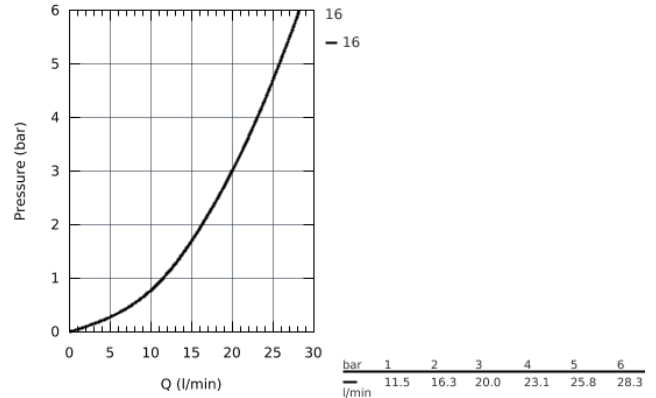

23 317 000 GRANDERA™ СМЕСИТЕЛЬ ОДНОРЫЧАЖНЫЙ ДЛЯ ВАННЫ, DN 15