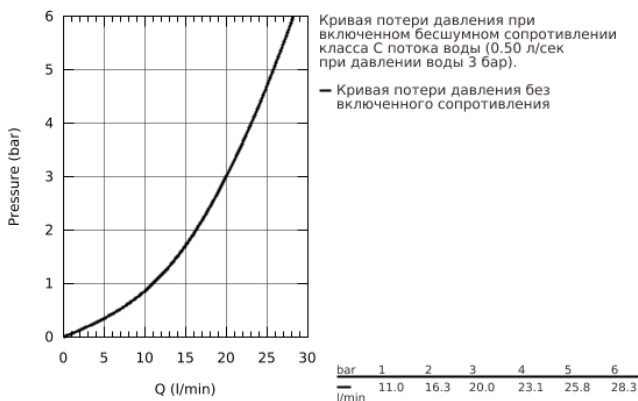

23 317 000 GRANDERA™ СМЕСИТЕЛЬ ОДНОРЫЧАЖНЫЙ ДЛЯ ВАННЫ, DN 15