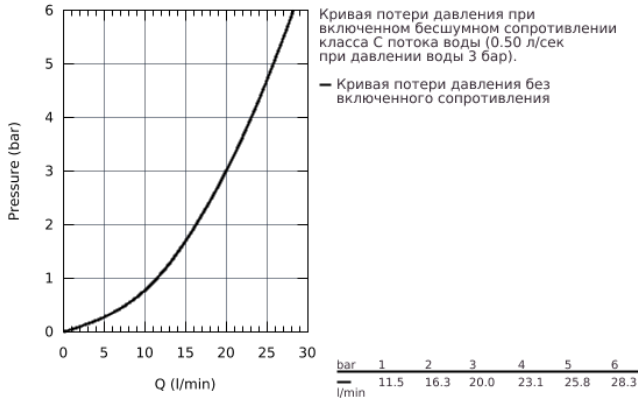

23 317 000 GRANDERA™ СМЕСИТЕЛЬ ОДНОРЫЧАЖНЫЙ ДЛЯ ВАННЫ, DN 15