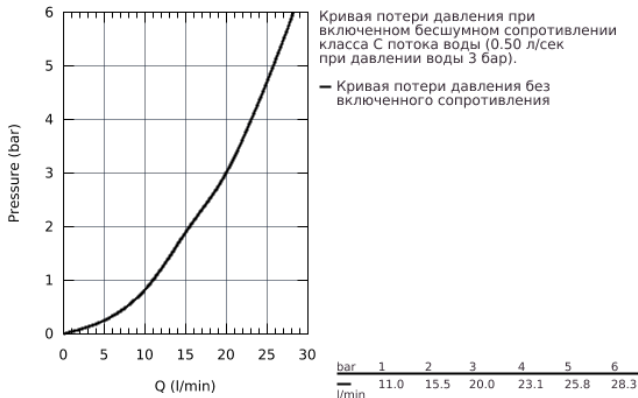

23 317 000 GRANDERA™ СМЕСИТЕЛЬ ОДНОРЫЧАЖНЫЙ ДЛЯ ВАННЫ, DN 15