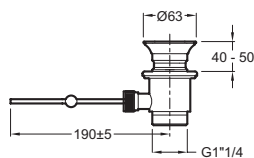

E97014

Коллекция: AVID

Отделки*:

BN -
Полированный
никель

CP - Хром

Общие характеристики:

Преимущества для конечного пользователя

- Эстетика : Слив со скрытым клапаном.
- Гарантия на покрытие - 25 лет
- Гарантия на смеситель – 5 лет

Технические характеристики

- ВЕС: 1,4 кг
- НОРМЫ И ПРАВИЛА: ACS : 14 ACCLY 511
- РАСХОД ВОДЫ: 5 л/мин
- РАССТОЯНИЕ МЕЖДУ ЦЕНТРОМ ИЗЛИВА И ЦЕНТРАЛЬНОЙ ОСЬЮ КОРПУСА: 120 мм
- МЕХАНИЗМ: Керамический картридж
- ОДНОРЫЧАЖНЫЙ СМЕСИТЕЛЬ: 0
- ГАРАНТИЯ НА ОТДЕЛКУ: 10 лет на покрытие "Хром" и 25 лет на покрытие "Полированный никель"
- Металлическая ось картриджа
- ТИП УСТАНОВКИ: 1 отверстие
- ТИП: Однорычажный
- ВЫСОТА ПОД ИЗЛИВОМ: 130 мм
- ПОДКЛЮЧЕНИЕ: С гибкой подводкой
- СЛИВ: С донным клапаном
- УСТАНОВКА: 1 отверстие
- Скрытый аэратор с антиизвестковым покрытием на регулируемом коленном соединении.

Технический чертёж

Спецификация продукта: Однорычажный смеситель для биде, донный клапан. E97014. Коллекция: AVID. ВЕС: 1,4 кг. ТИП УСТАНОВКИ: 1 отверстие. НОРМЫ И ПРАВИЛА: ACS : 14 ACCLY 511. ТИП: Однорычажный. РАСХОД ВОДЫ: 5 л/мин. ВЫСОТА ПОД ИЗЛИВОМ: 130 мм. РАССТОЯНИЕ МЕЖДУ ЦЕНТРОМ ИЗЛИВА И ЦЕНТРАЛЬНОЙ ОСЬЮ КОРПУСА: 120 мм. ПОДКЛЮЧЕНИЕ: С гибкой подводкой. МЕХАНИЗМ: Керамический картридж. СЛИВ: С донным клапаном. ОДНОРЫЧАЖНЫЙ СМЕСИТЕЛЬ: 0. УСТАНОВКА: 1 отверстие. ГАРАНТИЯ НА ОТДЕЛКУ: 10 лет на покрытие "Хром" и 25 лет на покрытие "Полированный никель". Скрытый аэратор с антиизвестковым покрытием на регулируемом коленном соединении.. Металлическая ось картриджа.