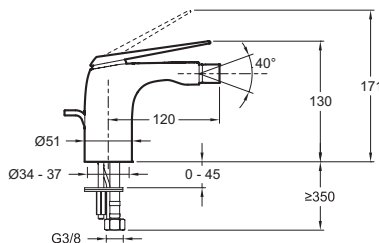

Технические характеристики

- ВЕС: 1,4 кг
- НОРМЫ И ПРАВИЛА: ACS : 14 ACCLY 511
- РАСХОД ВОДЫ: 5 л/мин
- РАССТОЯНИЕ МЕЖДУ ЦЕНТРОМ ИЗЛИВА И ЦЕНТРАЛЬНОЙ ОСЬЮ КОРПУСА: 120 мм
- МЕХАНИЗМ: Керамический картридж
- ОДНОРЫЧАЖНЫЙ СМЕСИТЕЛЬ: 0
- ГАРАНТИЯ НА ОТДЕЛКУ: 10 лет на покрытие "Хром" и 25 лет на покрытие "Полированный никель"
- Металлическая ось картриджа
- ТИП УСТАНОВКИ: 1 отверстие
- ТИП: Однорычажный
- ВЫСОТА ПОД ИЗЛИВОМ: 130 мм
- ПОДКЛЮЧЕНИЕ: С гибкой подводкой
- СЛИВ: С донным клапаном
- УСТАНОВКА: 1 отверстие
- Скрытый аэратор с антиизвестковым покрытием на регулируемом коленном соединении.

Технический чертёж

Спецификация продукта: Однорычажный смеситель для биде, донный клапан. E97014. Коллекция: AVID. ВЕС: 1,4 кг. ТИП УСТАНОВКИ: 1 отверстие. НОРМЫ И ПРАВИЛА: ACS : 14 ACCLY 511. ТИП: Однорычажный. РАСХОД ВОДЫ: 5 л/мин. ВЫСОТА ПОД ИЗЛИВОМ: 130 мм. РАССТОЯНИЕ МЕЖДУ ЦЕНТРОМ ИЗЛИВА И ЦЕНТРАЛЬНОЙ ОСЬЮ КОРПУСА: 120 мм. ПОДКЛЮЧЕНИЕ: С гибкой подводкой. МЕХАНИЗМ: Керамический картридж. СЛИВ: С донным клапаном. ОДНОРЫЧАЖНЫЙ СМЕСИТЕЛЬ: 0. УСТАНОВКА: 1 отверстие. ГАРАНТИЯ НА ОТДЕЛКУ: 10 лет на покрытие "Хром" и 25 лет на покрытие "Полированный никель". Скрытый аэратор с антиизвестковым покрытием на регулируемом коленном соединении.. Металлическая ось картриджа.