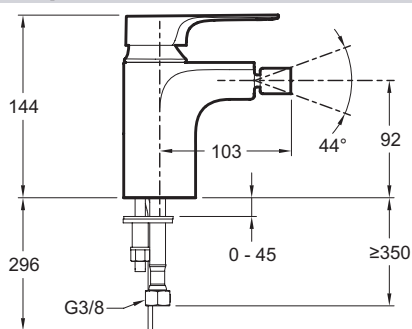

E72317

Коллекция: ALEO+

Отделки*:

CP - Хром

Технические характеристики

- ГАРАНТИЯ НА ОТДЕЛКУ: 10 лет

Технический чертёж

Спецификация продукта: Однорычажный смеситель для биде с цепочкой. E72317. Коллекция: ALEO+. ГАРАНТИЯ НА ОТДЕЛКУ: 10 лет.