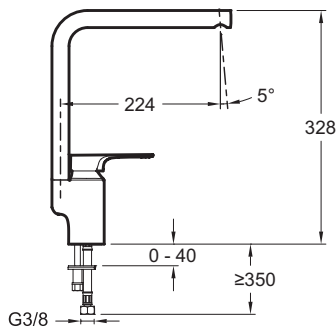

**E72358**

**Коллекция:** ALEO+

**Отделки\*:**

CP - Хром

**Общие характеристики:**

**Преимущества для конечного пользователя**

- Антиизвестковое покрытие: аэратор

**Технические характеристики**

- ВЕС: 1,3 кг
- ТИП: Однорычажный
- ВЫСОТА ПОД ИЗЛИВОМ: 328 мм
- ПОДКЛЮЧЕНИЕ: С гибкой подводкой
- ЭКОНОМИЧНОЕ ПОТРЕБЛЕНИЕ: Экономия воды и энергии
- МОДЕЛЬ СМЕСИТЕЛЯ ДЛЯ КУХНИ: Механика
- ОДНОРЫЧАЖНЫЙ СМЕСИТЕЛЬ: ОДНОРЫЧАЖНЫЙ СМЕСИТЕЛЬ
- ГАРАНТИЯ НА ОТДЕЛКУ: 10 лет
- ТИП УСТАНОВКИ: 1 отверстие
- РАСХОД ВОДЫ: 8 л/мин
- РАССТОЯНИЕ МЕЖДУ ЦЕНТРОМ ИЗЛИВА И ЦЕНТРАЛЬНОЙ ОСЬЮ КОРПУСА: 224 мм
- МЕХАНИЗМ: Кран-букса с керамическим диском
- СЛИВ: Без донного клапана
- ТИП ИЗЛИВА: Поворотный излив
- УСТАНОВКА: 1 отверстие

**Технический чертёж**

Спецификация продукта: Смеситель для кухни. E72358. Коллекция: ALEO+. ВЕС: 1,3 кг. ТИП УСТАНОВКИ: 1 отверстие. ТИП: Однорычажный. РАСХОД ВОДЫ: 8 л/мин. ВЫСОТА ПОД ИЗЛИВОМ: 328 мм. РАССТОЯНИЕ МЕЖДУ ЦЕНТРОМ ИЗЛИВА И ЦЕНТРАЛЬНОЙ ОСЬЮ КОРПУСА: 224 мм. ПОДКЛЮЧЕНИЕ: С гибкой подводкой. МЕХАНИЗМ: Кран-букса с керамическим диском. ЭКОНОМИЧНОЕ ПОТРЕБЛЕНИЕ: Экономия воды и энергии. СЛИВ: Без донного клапана. МОДЕЛЬ СМЕСИТЕЛЯ ДЛЯ КУХНИ: Механика. ТИП ИЗЛИВА: Поворотный излив. ОДНОРЫЧАЖНЫЙ СМЕСИТЕЛЬ: ОДНОРЫЧАЖНЫЙ СМЕСИТЕЛЬ. УСТАНОВКА: 1 отверстие. ГАРАНТИЯ НА ОТДЕЛКУ: 10 лет.