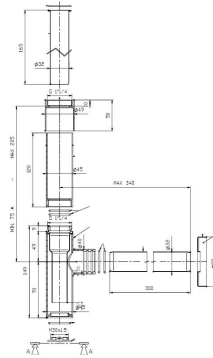

TOTEM

Выпускная манжета для раковина 1 1/4". Труба 300

()

TMT 10628,00

(): 300

:

:

(): 1 1/4"