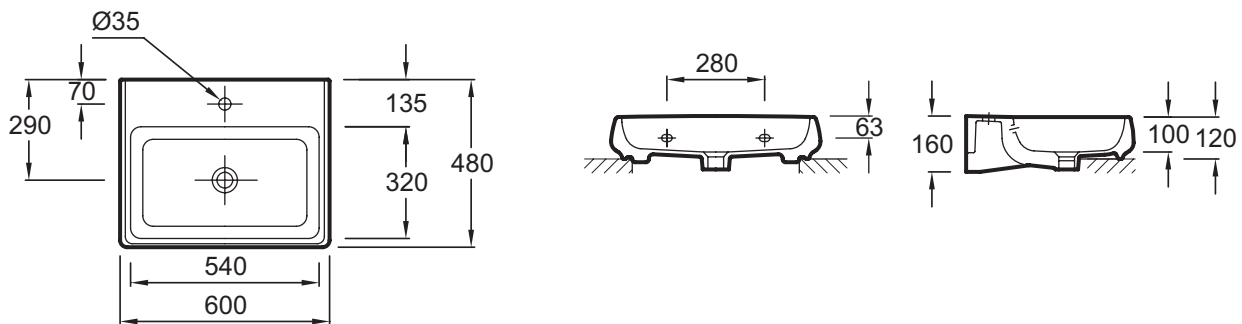

### Преимущества при монтаже

- 2 варианта установки: Устанавливается на мебель или на собственной опоре (Размеры выреза в столешнице 50 x 40 см)

### Технические характеристики

- РАЗМЕРЫ (СМ): 60 x 48 см
- МАТЕРИАЛ: Санфарфор
- РАЗМЕТКА СВЕРЛЕНИЯ ОТВЕРСТИЯ ДЛЯ СМЕСИТЕЛЯ: С 1 отверстием для смесителя, два размечено
- УСТАНОВКА: 0
- ОТВЕРСТИЕ ПЕРЕЛИВА: С отверстием перелива
- ПРОДУКТ В КОМПЛЕКТЕ: 0
- РЕКОМЕНДОВАННЫЙ СИФОН: 0
- ВЕС: 16,2 кг
- ТИП УСТАНОВКИ: Накладные
- ОТВЕРСТИЯ ДЛЯ СВЕРЛЕНИЯ: С 1 отверстием для смесителя
- ГЛАДКАЯ / НЕГЛАДКАЯ НИЖНЯЯ ПОВЕРХНОСТЬ: 0
- КОЛИЧЕСТВО РАКОВИН В СТОЛЕШНИЦЕ: 0
- ПОСТАВЛЯЕТСЯ С: Накладная раковина-чаша 60 x 48 см. Рекомендуемый сифон: E78293.
- РЕКОМЕНДОВАННЫЙ СМЕСИТЕЛЬ: 0

### Общая информация

Спецификация продукта: Раковина-чаша 60 x 48 см. E1188. Коллекция: FIT. РАЗМЕРЫ (СМ): 60 x 48 см. ВЕС: 16,2 кг. МАТЕРИАЛ: Санфарфор. ТИП УСТАНОВКИ: Накладные. РАЗМЕТКА СВЕРЛЕНИЯ ОТВЕРСТИЯ ДЛЯ СМЕСИТЕЛЯ: С 1 отверстием для смесителя, два размечено. ОТВЕРСТИЯ ДЛЯ СВЕРЛЕНИЯ: С 1 отверстием для смесителя. УСТАНОВКА: 0. ГЛАДКАЯ / НЕГЛАДКАЯ НИЖНЯЯ ПОВЕРХНОСТЬ: 0. ОТВЕРСТИЕ ПЕРЕЛИВА: С отверстием перелива. КОЛИЧЕСТВО РАКОВИН В СТОЛЕШНИЦЕ: 0. ПРОДУКТ В КОМПЛЕКТЕ: 0. ПОСТАВЛЯЕТСЯ С: Накладная раковина-чаша 60 x 48 см. Рекомендуемый сифон: E78293... РЕКОМЕНДОВАННЫЙ СИФОН: 0. РЕКОМЕНДОВАННЫЙ СМЕСИТЕЛЬ: 0.