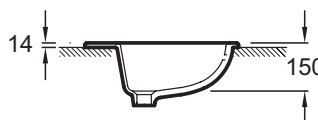

E1273

Коллекция: OVALE DESSUS

Отделка*:

00 - Белый

Общие характеристики:

Преимущества для конечного пользователя

- Просторная и элегантная: Самая большая в своей категории

Технические характеристики

- РАЗМЕРЫ (СМ): 63 x 48 см
- МАТЕРИАЛ: Огнеупорная керамика
- РАЗМЕТКА СВЕРЛЕНИЯ ОТВЕРСТИЯ ДЛЯ СМЕСИТЕЛЯ: С 1 отверстием для смесителя, два размечено
- ОТВЕРСТИЯ ДЛЯ СВЕРЛЕНИЯ: С 1 отверстием для смесителя
- ГЛАДКАЯ / НЕГЛАДКАЯ НИЖНЯЯ ПОВЕРХНОСТЬ: 0
- КОЛИЧЕСТВО РАКОВИН В СТОЛЕШНИЦЕ: 0
- РЕКОМЕНДОВАННЫЙ СИФОН: 0
- ВЕС: 11,5 кг
- ТИП УСТАНОВКИ: Накладные
- КРЕПЕЖИ: 2 шпильки для крепежа (в комплект не входит)
- УСТАНОВКА: 0
- ОТВЕРСТИЕ ПЕРЕЛИВА: С отверстием перелива
- ПРОДУКТ В КОМПЛЕКТЕ: (смеситель заказывается отдельно)
- РЕКОМЕНДОВАННЫЙ СМЕСИТЕЛЬ: 0

Общая информация

Спецификация продукта: Встраиваемая раковина 63 x 48 см. E1273. Коллекция: OVALE DESSUS. РАЗМЕРЫ (СМ): 63 x 48 см. ВЕС: 11,5 кг. МАТЕРИАЛ: Огнеупорная керамика. ТИП УСТАНОВКИ: Накладные. РАЗМЕТКА СВЕРЛЕНИЯ ОТВЕРСТИЯ ДЛЯ СМЕСИТЕЛЯ: С 1 отверстием для смесителя, два размечено. КРЕПЕЖИ: 2 шпильки для крепежа (в комплект не входит). ОТВЕРСТИЯ ДЛЯ СВЕРЛЕНИЯ: С 1 отверстием для смесителя. УСТАНОВКА: 0. ГЛАДКАЯ / НЕГЛАДКАЯ НИЖНЯЯ ПОВЕРХНОСТЬ: 0. ОТВЕРСТИЕ ПЕРЕЛИВА: С отверстием перелива. КОЛИЧЕСТВО РАКОВИН В СТОЛЕШНИЦЕ: 0. ПРОДУКТ В КОМПЛЕКТЕ: (смеситель заказывается отдельно). РЕКОМЕНДОВАННЫЙ СИФОН: 0. РЕКОМЕНДОВАННЫЙ СМЕСИТЕЛЬ: 0.