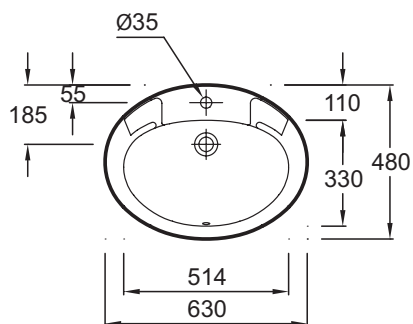

E1273

Коллекция: OVALE DESSUS

Отделка*:

00 - Белый

Общие характеристики:

Преимущества для конечного пользователя

- Просторная и элегантная: Самая большая в своей категории

Технические характеристики

- РАЗМЕРЫ (СМ): 63 x 48 см
- МАТЕРИАЛ: Огнеупорная керамика
- РАЗМЕТКА СВЕРЛЕНИЯ ОТВЕРСТИЯ ДЛЯ СМЕСИТЕЛЯ: С 1 отверстием для смесителя, два размечено
- ОТВЕРСТИЯ ДЛЯ СВЕРЛЕНИЯ: С 1 отверстием для смесителя
- ГЛАДКАЯ / НЕГЛАДКАЯ НИЖНЯЯ ПОВЕРХНОСТЬ: 0
- КОЛИЧЕСТВО РАКОВИН В СТОЛЕШНИЦЕ: 0
- РЕКОМЕНДОВАННЫЙ СИФОН: 0
- ВЕС: 11,5 кг
- ТИП УСТАНОВКИ: Накладные
- КРЕПЕЖИ: 2 шпильки для крепежа (в комплект не входит)
- УСТАНОВКА: 0
- ОТВЕРСТИЕ ПЕРЕЛИВА: С отверстием перелива
- ПРОДУКТ В КОМПЛЕКТЕ: (смеситель заказывается отдельно)
- РЕКОМЕНДОВАННЫЙ СМЕСИТЕЛЬ: 0

Общая информация

Спецификация продукта: Встраиваемая раковина 63 x 48 см. E1273. Коллекция: OVALE DESSUS. РАЗМЕРЫ (СМ): 63 x 48 см. ВЕС: 11,5 кг. МАТЕРИАЛ: Огнеупорная керамика. ТИП УСТАНОВКИ: Накладные. РАЗМЕТКА СВЕРЛЕНИЯ ОТВЕРСТИЯ ДЛЯ СМЕСИТЕЛЯ: С 1 отверстием для смесителя, два размечено. КРЕПЕЖИ: 2 шпильки для крепежа (в комплект не входит). ОТВЕРСТИЯ ДЛЯ СВЕРЛЕНИЯ: С 1 отверстием для смесителя. УСТАНОВКА: 0. ГЛАДКАЯ / НЕГЛАДКАЯ НИЖНЯЯ ПОВЕРХНОСТЬ: 0. ОТВЕРСТИЕ ПЕРЕЛИВА: С отверстием перелива. КОЛИЧЕСТВО РАКОВИН В СТОЛЕШНИЦЕ: 0. ПРОДУКТ В КОМПЛЕКТЕ: (смеситель заказывается отдельно). РЕКОМЕНДОВАННЫЙ СИФОН: 0. РЕКОМЕНДОВАННЫЙ СМЕСИТЕЛЬ: 0.