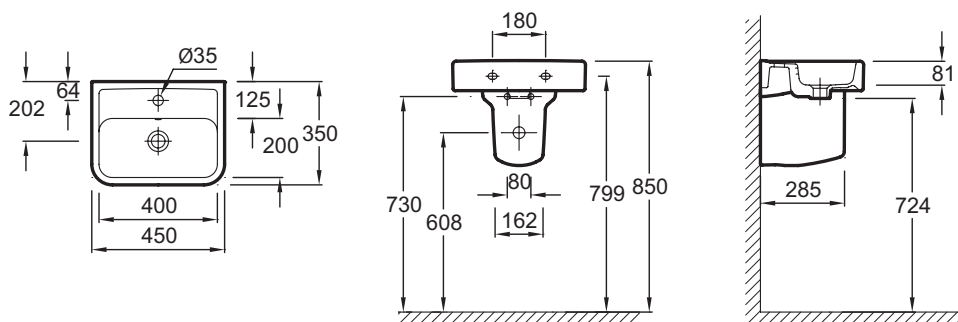

E4493

Коллекция: REPLAY

Отделка\*:

00 - Белый

Общие характеристики:

### Технические характеристики

- РАЗМЕРЫ (СМ): 45 x 35 см
- МАТЕРИАЛ: Огнеупорная керамика
- РАЗМЕТКА СВЕРЛЕНИЯ ОТВЕРСТИЯ ДЛЯ СМЕСИТЕЛЯ: С 1 отверстием
- УСТАНОВКА: Стандартные
- ПРОДУКТ В КОМПЛЕКТЕ: (смеситель заказывается отдельно)
- Рекомендуемые смесители: Коллекция Toobi
- ВЕС: 8,7 кг
- ТИП УСТАНОВКИ: Подвесные
- ОТВЕРСТИЯ ДЛЯ СВЕРЛЕНИЯ: С 1 отверстием для смесителя
- ОТВЕРСТИЕ ПЕРЕЛИВА: С отверстием перелива
- РЕКОМЕНДОВАННЫЙ СМЕСИТЕЛЬ: Toobi

### Общая информация

Спецификация продукта: Умывальник 45 см. E4493. Коллекция: REPLAY. РАЗМЕРЫ (СМ): 45 x 35 см. ВЕС: 8,7 кг. МАТЕРИАЛ: Огнеупорная керамика. ТИП УСТАНОВКИ: Подвесные. РАЗМЕТКА СВЕРЛЕНИЯ ОТВЕРСТИЯ ДЛЯ СМЕСИТЕЛЯ: С 1 отверстием. ОТВЕРСТИЯ ДЛЯ СВЕРЛЕНИЯ: С 1 отверстием для смесителя. УСТАНОВКА: Стандартные. ОТВЕРСТИЕ ПЕРЕЛИВА: С отверстием перелива. ПРОДУКТ В КОМПЛЕКТЕ: (смеситель заказывается отдельно). РЕКОМЕНДОВАННЫЙ СМЕСИТЕЛЬ: Toobi. Рекомендуемые смесители: Коллекция Toobi.