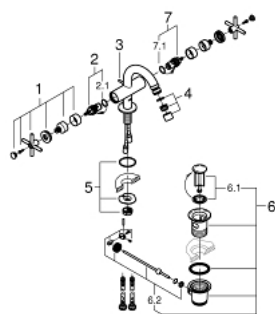

24 027 003 **GROHE ATRIO СМЕСИТЕЛЬ ДЛЯ БИДЕ НА ОДНО ОТВЕРСТИЕ,
DN 15
M-SIZE**

ОПИСАНИЕ ПРОДУКТА

- керамические вентили 1/2", 90°
- **GROHE StarLight** хромированная поверхность
- система быстрого монтажа
- аэратор с шаровым шарниром
- трубкообразный излив
- сливной гарнитур 1 1/4"
- гибкая подводка
- с крестообразными рукоятками
- включены 2 набора с накладными насадками. Один с надписями "Н" и "С", один - без надписей.

24 027 003 **GROHE ATRIO СМЕСИТЕЛЬ ДЛЯ БИДЕ НА ОДНО ОТВЕРСТИЕ,
DN 15
M-SIZE**

	6.2	180mm
	8	350mm

ЗАПАСНЫЕ ЧАСТИ

- 1: Cross handles (Order-nr. 18026003)
- 2: Керам.вент.1/2 Carbodur, стопор слева, п (Order-nr. 45883000)
- 3: тяга (Order-nr. 65196000)
- 4: Аэратор (Order-nr. 06574000)
- 5: Shank fastening assembly (Order-nr. 48409000)
- 6: Сливной гарнитур 1 1/4 (Order-nr. 28910000)
- 7: Керам.вент.1/2 Carbodur, стопор справа, (Order-nr. 45882000)
- 8: шаровая тяга (Order-nr. 07341000)*
- * Optional accessories