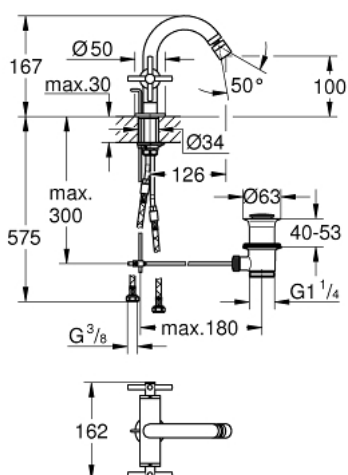

24 027 003 **GROHE ATRIO СМЕСИТЕЛЬ ДЛЯ БИДЕ НА ОДНО ОТВЕРСТИЕ,
DN 15
M-SIZE**

ОПИСАНИЕ ПРОДУКТА

- керамические вентили 1/2", 90°
- **GROHE StarLight** хромированная поверхность
- система быстрого монтажа
- аэратор с шаровым шарниром
- трубкообразный излив
- сливной гарнитур 1 1/4"
- гибкая подводка
- с крестообразными рукоятками
- включены 2 набора с накладными насадками. Один с надписями "Н" и "С", один - без надписей.

24 027 003 **GROHE ATRIO СМЕСИТЕЛЬ ДЛЯ БИДЕ НА ОДНО ОТВЕРСТИЕ,
DN 15
M-SIZE**

	6.2	180mm
	8	350mm

ЗАПАСНЫЕ ЧАСТИ

- 1: Cross handles (Order-nr. 18026003)
- 2: Керам.вент.1/2 Carbodur, стопор слева, п (Order-nr. 45883000)
- 3: тяга (Order-nr. 65196000)
- 4: Аэратор (Order-nr. 06574000)
- 5: Shank fastening assembly (Order-nr. 48409000)
- 6: Сливной гарнитур 1 1/4 (Order-nr. 28910000)
- 7: Керам.вент.1/2 Carbodur, стопор справа, (Order-nr. 45882000)
- 8: шаровая тяга (Order-nr. 07341000)*
- * Optional accessories