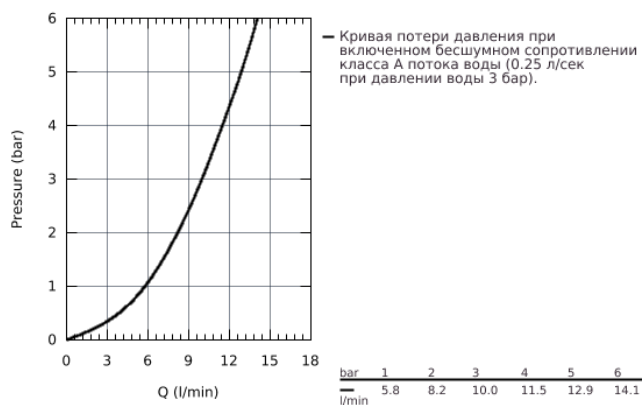

32 108 DC3 GROHE ATRIO СМЕСИТЕЛЬ ОДНОРЫЧАЖНЫЙ ДЛЯ БИДЕ DN 15 M-SIZE

ОПИСАНИЕ ПРОДУКТА

- монтаж на одно отверстие
- **GROHE SilkMove** керамический картридж **28 мм**
- **GROHE StarLight** поверхность
- система быстрого монтажа
- трубкообразный излив
- сливной гарнитур 1 1/4"
- гибкая подводка

32 108 DC3 GROHE ATRIO СМЕСИТЕЛЬ ОДНОРЫЧАЖНЫЙ ДЛЯ БИДЕ DN 15 M-SIZE

32 108 DC3 **GROHE ATRIO СМЕСИТЕЛЬ ОДНОРЫЧАЖНЫЙ ДЛЯ БИДЕ**
DN 15
M-SIZE

ЗАПАСНЫЕ ЧАСТИ

- 1: Pop-up rod (Order-nr. 65196EN0)
- 2: Картридж (Order-nr. 46963000)
- 3: крепежное кольцо (Order-nr. 07419000)
- 4: Аэратор (Order-nr. 06574DC0)
- 5: Shank fastening assembly (Order-nr. 48409000)
- 6: Waste set 1 1/4" (Order-nr. 28910DC0)
- 7: шаровая тяга (Order-nr. 07341000)*