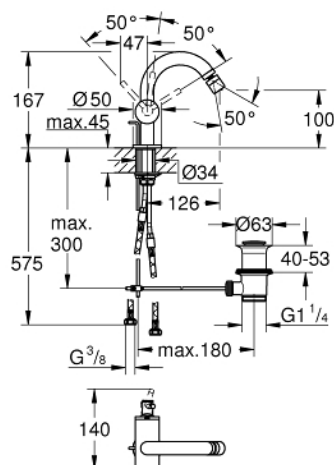

32 108 DC3 GROHE ATRIO СМЕСИТЕЛЬ ОДНОРЫЧАЖНЫЙ ДЛЯ БИДЕ DN 15 M-SIZE

ОПИСАНИЕ ПРОДУКТА

- монтаж на одно отверстие
- **GROHE SilkMove** керамический картридж **28 мм**
- **GROHE StarLight** поверхность
- система быстрого монтажа
- трубкообразный излив
- сливной гарнитур 1 1/4"
- гибкая подводка

32 108 DC3 GROHE ATRIO СМЕСИТЕЛЬ ОДНОРЫЧАЖНЫЙ ДЛЯ БИДЕ DN 15 M-SIZE

32 108 DC3 **GROHE ATRIO СМЕСИТЕЛЬ ОДНОРЫЧАЖНЫЙ ДЛЯ БИДЕ**
DN 15
M-SIZE

ЗАПАСНЫЕ ЧАСТИ

- 1: Pop-up rod (Order-nr. 65196EN0)
- 2: Картридж (Order-nr. 46963000)
- 3: крепежное кольцо (Order-nr. 07419000)
- 4: Аэратор (Order-nr. 06574DC0)
- 5: Shank fastening assembly (Order-nr. 48409000)
- 6: Waste set 1 1/4" (Order-nr. 28910DC0)
- 7: шаровая тяга (Order-nr. 07341000)*