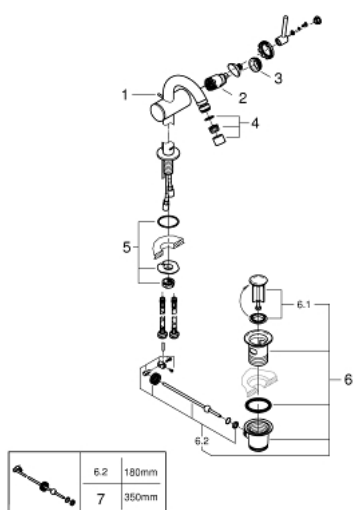

32 108 DC3 GROHE ATRIO СМЕСИТЕЛЬ ОДНОРЫЧАЖНЫЙ ДЛЯ БИДЕ DN 15 M-SIZE

ОПИСАНИЕ ПРОДУКТА

- монтаж на одно отверстие
- **GROHE SilkMove** керамический картридж **28 мм**
- **GROHE StarLight** поверхность
- система быстрого монтажа
- трубкообразный излив
- сливной гарнитур 1 1/4"
- гибкая подводка

32 108 DC3 GROHE ATRIO СМЕСИТЕЛЬ ОДНОРЫЧАЖНЫЙ ДЛЯ БИДЕ DN 15 M-SIZE

32 108 DC3 **GROHE ATRIO СМЕСИТЕЛЬ ОДНОРЫЧАЖНЫЙ ДЛЯ БИДЕ**
DN 15
M-SIZE

ЗАПАСНЫЕ ЧАСТИ

- 1: Pop-up rod (Order-nr. 65196EN0)
- 2: Картридж (Order-nr. 46963000)
- 3: крепежное кольцо (Order-nr. 07419000)
- 4: Аэратор (Order-nr. 06574DC0)
- 5: Shank fastening assembly (Order-nr. 48409000)
- 6: Waste set 1 1/4" (Order-nr. 28910DC0)
- 7: шаровая тяга (Order-nr. 07341000)*