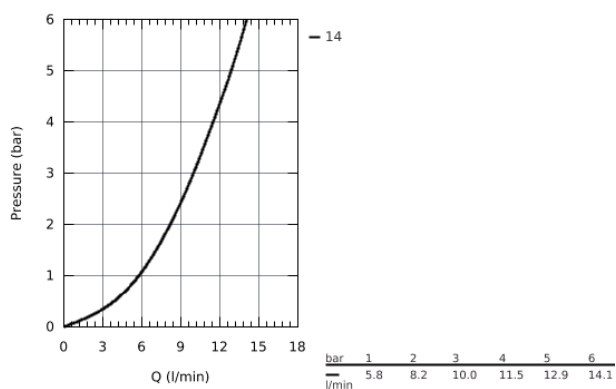

32 108 DC3 GROHE ATRIO СМЕСИТЕЛЬ ОДНОРЫЧАЖНЫЙ ДЛЯ БИДЕ DN 15 M-SIZE

ОПИСАНИЕ ПРОДУКТА

- монтаж на одно отверстие
- **GROHE SilkMove** керамический картридж **28 мм**
- **GROHE StarLight** поверхность
- система быстрого монтажа
- трубкообразный излив
- сливной гарнитур 1 1/4"
- гибкая подводка

32 108 DC3 GROHE ATRIO СМЕСИТЕЛЬ ОДНОРЫЧАЖНЫЙ ДЛЯ БИДЕ DN 15 M-SIZE

32 108 DC3 **GROHE ATRIO СМЕСИТЕЛЬ ОДНОРЫЧАЖНЫЙ ДЛЯ БИДЕ**
DN 15
M-SIZE

ЗАПАСНЫЕ ЧАСТИ

- 1: Pop-up rod (Order-nr. 65196EN0)
- 2: Картридж (Order-nr. 46963000)
- 3: крепежное кольцо (Order-nr. 07419000)
- 4: Аэратор (Order-nr. 06574DC0)
- 5: Shank fastening assembly (Order-nr. 48409000)
- 6: Waste set 1 1/4" (Order-nr. 28910DC0)
- 7: шаровая тяга (Order-nr. 07341000)*