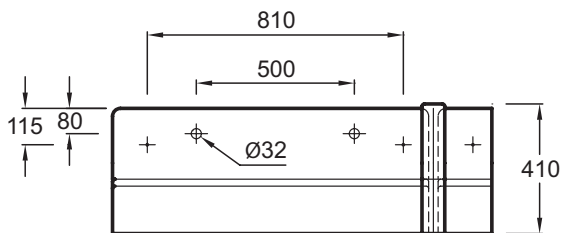

EN290

Коллекция: DUO

Отделка*:

00 - Белый

Общие характеристики:

Технические характеристики

- РАЗМЕРЫ (СМ): 100 x 36,50 см
- МАТЕРИАЛ: Огнеупорная керамика
- УСТАНОВКА: Стандартные
- ОТВЕРСТИЕ ПЕРЕЛИВА: 0
- ПРОДУКТ В КОМПЛЕКТЕ: 0
- РЕКОМЕНДОВАННЫЙ СМЕСИТЕЛЬ: 0
- ВЕС: 26,5 кг
- ОТВЕРСТИЯ ДЛЯ СВЕРЛЕНИЯ: Без отверстия для смесителя
- ГЛАДКАЯ / НЕГЛАДКАЯ НИЖНЯЯ ПОВЕРХНОСТЬ: 0
- КОЛИЧЕСТВО РАКОВИН В СТОЛЕШНИЦЕ: 0
- РЕКОМЕНДОВАННЫЙ СИФОН: 0
- Керамическая раковина

Общая информация

Спецификация продукта: Раковина 100 x 36.5 см. EN290. Коллекция: DUO. РАЗМЕРЫ (СМ): 100 x 36,50 см. ВЕС: 26,5 кг. МАТЕРИАЛ: Огнеупорная керамика. ОТВЕРСТИЯ ДЛЯ СВЕРЛЕНИЯ: Без отверстия для смесителя. УСТАНОВКА: Стандартные. ГЛАДКАЯ / НЕГЛАДКАЯ НИЖНЯЯ ПОВЕРХНОСТЬ: 0. ОТВЕРСТИЕ ПЕРЕЛИВА: 0. КОЛИЧЕСТВО РАКОВИН В СТОЛЕШНИЦЕ: 0. ПРОДУКТ В КОМПЛЕКТЕ: 0. РЕКОМЕНДОВАННЫЙ СИФОН: 0. РЕКОМЕНДОВАННЫЙ СМЕСИТЕЛЬ: 0. Керамическая раковина.