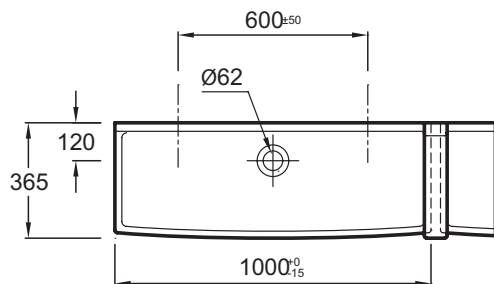

EN290

Коллекция: DUO

Отделка*:

00 - Белый

Общие характеристики:

Технические характеристики

- РАЗМЕРЫ (СМ): 100 x 36,50 см
- МАТЕРИАЛ: Огнеупорная керамика
- УСТАНОВКА: Стандартные
- ОТВЕРСТИЕ ПЕРЕЛИВА: 0
- ПРОДУКТ В КОМПЛЕКТЕ: 0
- РЕКОМЕНДОВАННЫЙ СМЕСИТЕЛЬ: 0
- ВЕС: 26,5 кг
- ОТВЕРСТИЯ ДЛЯ СВЕРЛЕНИЯ: Без отверстия для смесителя
- ГЛАДКАЯ / НЕГЛАДКАЯ НИЖНЯЯ ПОВЕРХНОСТЬ: 0
- КОЛИЧЕСТВО РАКОВИН В СТОЛЕШНИЦЕ: 0
- РЕКОМЕНДОВАННЫЙ СИФОН: 0
- Керамическая раковина

Общая информация

Спецификация продукта: Раковина 100 x 36.5 см. EN290. Коллекция: DUO. РАЗМЕРЫ (СМ): 100 x 36,50 см. ВЕС: 26,5 кг. МАТЕРИАЛ: Огнеупорная керамика. ОТВЕРСТИЯ ДЛЯ СВЕРЛЕНИЯ: Без отверстия для смесителя. УСТАНОВКА: Стандартные. ГЛАДКАЯ / НЕГЛАДКАЯ НИЖНЯЯ ПОВЕРХНОСТЬ: 0. ОТВЕРСТИЕ ПЕРЕЛИВА: 0. КОЛИЧЕСТВО РАКОВИН В СТОЛЕШНИЦЕ: 0. ПРОДУКТ В КОМПЛЕКТЕ: 0. РЕКОМЕНДОВАННЫЙ СИФОН: 0. РЕКОМЕНДОВАННЫЙ СМЕСИТЕЛЬ: 0. Керамическая раковина.