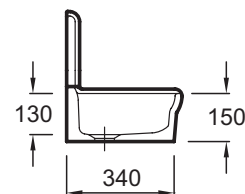

EN290

Коллекция: DUO

Отделка*:

00 - Белый

Общие характеристики:

Технические характеристики

- РАЗМЕРЫ (СМ): 100 x 36,50 см
- МАТЕРИАЛ: Огнеупорная керамика
- УСТАНОВКА: Стандартные
- ОТВЕРСТИЕ ПЕРЕЛИВА: 0
- ПРОДУКТ В КОМПЛЕКТЕ: 0
- РЕКОМЕНДОВАННЫЙ СМЕСИТЕЛЬ: 0
- ВЕС: 26,5 кг
- ОТВЕРСТИЯ ДЛЯ СВЕРЛЕНИЯ: Без отверстия для смесителя
- ГЛАДКАЯ / НЕГЛАДКАЯ НИЖНЯЯ ПОВЕРХНОСТЬ: 0
- КОЛИЧЕСТВО РАКОВИН В СТОЛЕШНИЦЕ: 0
- РЕКОМЕНДОВАННЫЙ СИФОН: 0
- Керамическая раковина

Общая информация

Спецификация продукта: Раковина 100 x 36.5 см. EN290. Коллекция: DUO. РАЗМЕРЫ (СМ): 100 x 36,50 см. ВЕС: 26,5 кг. МАТЕРИАЛ: Огнеупорная керамика. ОТВЕРСТИЯ ДЛЯ СВЕРЛЕНИЯ: Без отверстия для смесителя. УСТАНОВКА: Стандартные. ГЛАДКАЯ / НЕГЛАДКАЯ НИЖНЯЯ ПОВЕРХНОСТЬ: 0. ОТВЕРСТИЕ ПЕРЕЛИВА: 0. КОЛИЧЕСТВО РАКОВИН В СТОЛЕШНИЦЕ: 0. ПРОДУКТ В КОМПЛЕКТЕ: 0. РЕКОМЕНДОВАННЫЙ СИФОН: 0. РЕКОМЕНДОВАННЫЙ СМЕСИТЕЛЬ: 0. Керамическая раковина.