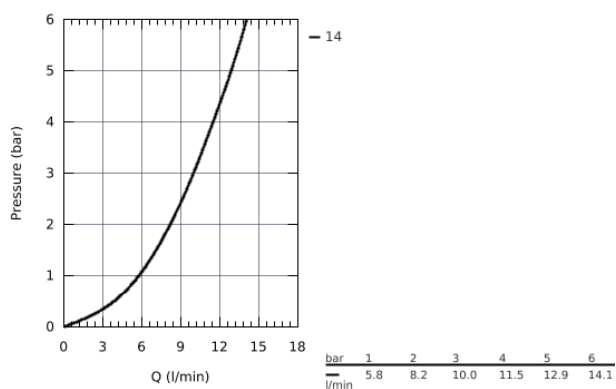

32 108 AL3 GROHE ATRIO СМЕСИТЕЛЬ ОДНОРЫЧАЖНЫЙ ДЛЯ БИДЕ DN 15 M-SIZE

ОПИСАНИЕ ПРОДУКТА

- монтаж на одно отверстие
- **GROHE SilkMove** керамический картридж **28 мм**
- **GROHE StarLight** поверхность
- система быстрого монтажа
- трубкообразный излив
- сливной гарнитур 1 1/4"
- гибкая подводка

32 108 AL3 GROHE ATRIO СМЕСИТЕЛЬ ОДНОРЫЧАЖНЫЙ ДЛЯ БИДЕ DN 15 M-SIZE