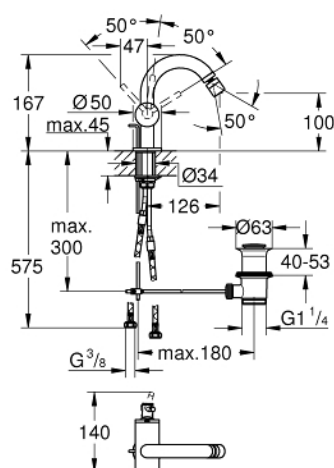

32 108 AL3 GROHE ATRIO СМЕСИТЕЛЬ ОДНОРЫЧАЖНЫЙ ДЛЯ БИДЕ DN 15 M-SIZE

ОПИСАНИЕ ПРОДУКТА

- монтаж на одно отверстие
- **GROHE SilkMove** керамический картридж **28 мм**
- **GROHE StarLight** поверхность
- система быстрого монтажа
- трубкообразный излив
- сливной гарнитур 1 1/4"
- гибкая подводка

32 108 AL3 GROHE ATRIO СМЕСИТЕЛЬ ОДНОРЫЧАЖНЫЙ ДЛЯ БИДЕ DN 15 M-SIZE