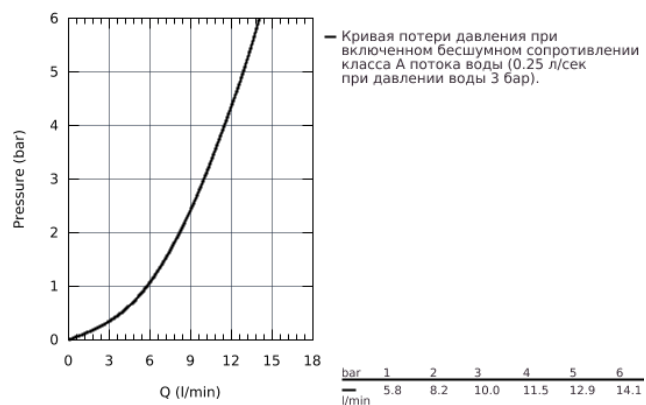

32 108 003 **GROHE ATRIO СМЕСИТЕЛЬ ОДНОРЫЧАЖНЫЙ ДЛЯ БИДЕ**
DN 15
M-SIZE