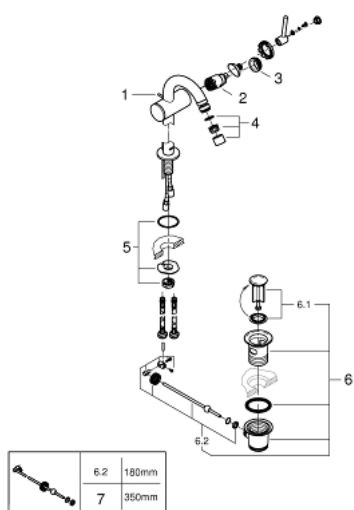

32 108 003 GROHE ATRIO СМЕСИТЕЛЬ ОДНОРЫЧАЖНЫЙ ДЛЯ БИДЕ DN 15 M-SIZE

ОПИСАНИЕ ПРОДУКТА

- монтаж на одно отверстие
- **GROHE SilkMove** керамический картридж **28 мм**
- с ограничителем температуры
- **GROHE StarLight** хромированная поверхность
- система быстрого монтажа
- трубкообразный излив
- сливной гарнитур 1 1/4"
- гибкая подводка

32 108 003 **GROHE ATRIO СМЕСИТЕЛЬ ОДНОРЫЧАЖНЫЙ ДЛЯ БИДЕ**
DN 15
M-SIZE

32 108 003 GROHE ATRIO СМЕСИТЕЛЬ ОДНОРЫЧАЖНЫЙ ДЛЯ БИДЕ
DN 15
M-SIZE

ЗАПАСНЫЕ ЧАСТИ

- 1: тяга (Order-nr. 65196000)
 - 2: Картридж (Order-nr. 46963000)
 - 3: крепежное кольцо (Order-nr. 07419000)
 - 4: Аэратор (Order-nr. 06574000)
 - 5: screw coupling (Order-nr. 48409000)
 - 6: Сливной гарнитур 1 1/4 (Order-nr. 28910000)
 - 7: шаровая тяга (Order-nr. 07341000)*
- * Optional accessories