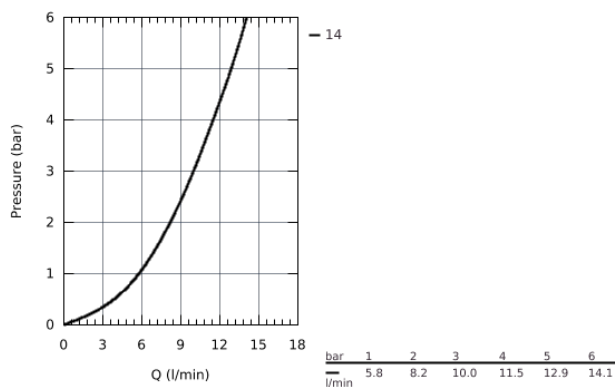

32 108 003 GROHE ATRIO СМЕСИТЕЛЬ ОДНОРЫЧАЖНЫЙ ДЛЯ БИДЕ DN 15 M-SIZE

ОПИСАНИЕ ПРОДУКТА

- монтаж на одно отверстие
- **GROHE SilkMove** керамический картридж **28 мм**
- с ограничителем температуры
- **GROHE StarLight** хромированная поверхность
- система быстрого монтажа
- трубкообразный излив
- сливной гарнитур 1 1/4"
- гибкая подводка

32 108 003 **GROHE ATRIO СМЕСИТЕЛЬ ОДНОРЫЧАЖНЫЙ ДЛЯ БИДЕ**
DN 15
M-SIZE

32 108 003 GROHE ATRIO СМЕСИТЕЛЬ ОДНОРЫЧАЖНЫЙ ДЛЯ БИДЕ
DN 15
M-SIZE

ЗАПАСНЫЕ ЧАСТИ

- 1: тяга (Order-nr. 65196000)
 - 2: Картридж (Order-nr. 46963000)
 - 3: крепежное кольцо (Order-nr. 07419000)
 - 4: Аэратор (Order-nr. 06574000)
 - 5: screw coupling (Order-nr. 48409000)
 - 6: Сливной гарнитур 1 1/4 (Order-nr. 28910000)
 - 7: шаровая тяга (Order-nr. 07341000)*
- * Optional accessories