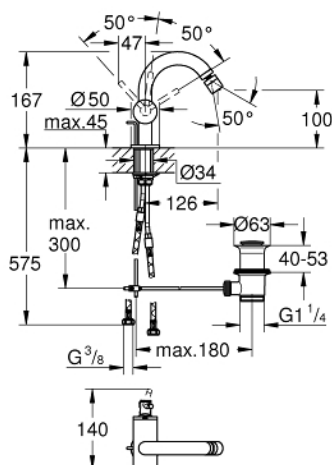

32 108 003 GROHE ATRIO СМЕСИТЕЛЬ ОДНОРЫЧАЖНЫЙ ДЛЯ БИДЕ DN 15 M-SIZE

ОПИСАНИЕ ПРОДУКТА

- монтаж на одно отверстие
- **GROHE SilkMove** керамический картридж **28 мм**
- с ограничителем температуры
- **GROHE StarLight** хромированная поверхность
- система быстрого монтажа
- трубкообразный излив
- сливной гарнитур 1 1/4"
- гибкая подводка

32 108 003 **GROHE ATRIO СМЕСИТЕЛЬ ОДНОРЫЧАЖНЫЙ ДЛЯ БИДЕ**
DN 15
M-SIZE

32 108 003 GROHE ATRIO СМЕСИТЕЛЬ ОДНОРЫЧАЖНЫЙ ДЛЯ БИДЕ
DN 15
M-SIZE

ЗАПАСНЫЕ ЧАСТИ

- 1: тяга (Order-nr. 65196000)
 - 2: Картридж (Order-nr. 46963000)
 - 3: крепежное кольцо (Order-nr. 07419000)
 - 4: Аэратор (Order-nr. 06574000)
 - 5: screw coupling (Order-nr. 48409000)
 - 6: Сливной гарнитур 1 1/4 (Order-nr. 28910000)
 - 7: шаровая тяга (Order-nr. 07341000)*
- * Optional accessories