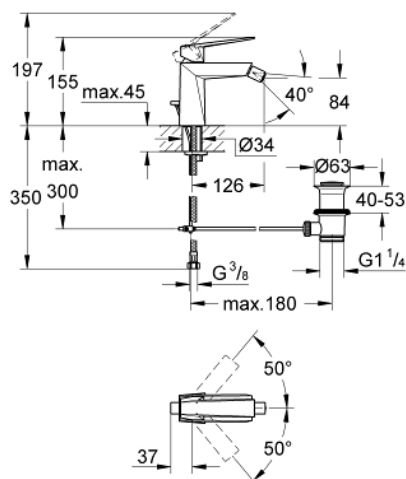

23 117 000 ALLURE BRILLIANT СМЕСИТЕЛЬ ОДНОРЫЧАЖНЫЙ ДЛЯ БИДЕ DN 15 M-SIZE

ОПИСАНИЕ ПРОДУКТА

- монтаж на одно отверстие
- **GROHE SilkMove** керамический картридж **28 мм**
- ограничитель температуры
- **GROHE StarLight** хромированная поверхность
- **GROHE FastFixation** быстрая монтажная система
- аэратор с шаровым шарниром
- сливной гарнитур 1 1/4"
- гибкая подводка

23 117 000 **ALLURE BRILLIANT СМЕСИТЕЛЬ ОДНОРЫЧАЖНЫЙ ДЛЯ БИДЕ**
DN 15
M-SIZE

ЗАПАСНЫЕ ЧАСТИ

- 1: Рычаг (Order-nr. 46793000)
- 2: Крепежное кольцо (Order-nr. 46715000)
- 3: Картридж керамический (Order-nr. 46580000)
- 4: аэратор с шаровым шарниром (Order-nr. 46791000)
- 5: Тяга (Order-nr. 46787000)
- 6: Резьбовое соединение (Order-nr. 46249000)
- 7: Сливной гарнитур 1 1/4 (Order-nr. 28910000)
- 8: Монтажный ключ (Order-nr. 19017000)*
- 9: шаровая тяга (Order-nr. 07341000)*