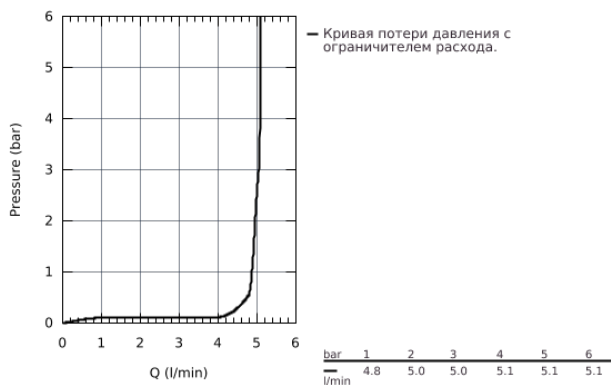

23 117 000 ALLURE BRILLIANT СМЕСИТЕЛЬ ОДНОРЫЧАЖНЫЙ ДЛЯ БИДЕ DN 15 M-SIZE

ОПИСАНИЕ ПРОДУКТА

- монтаж на одно отверстие
- **GROHE SilkMove** керамический картридж **28 мм**
- ограничитель температуры
- **GROHE StarLight** хромированная поверхность
- **GROHE FastFixation** быстрая монтажная система
- аэратор с шаровым шарниром
- сливной гарнитур 1 1/4"
- гибкая подводка