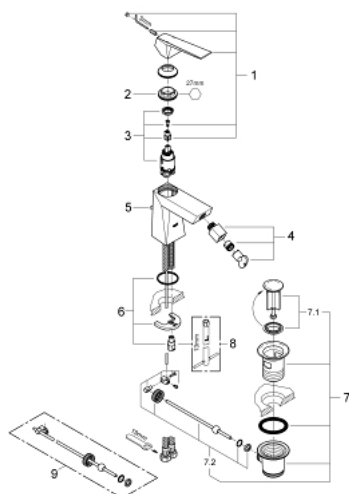

23 117 000 ALLURE BRILLIANT СМЕСИТЕЛЬ ОДНОРЫЧАЖНЫЙ ДЛЯ БИДЕ DN 15 M-SIZE

ОПИСАНИЕ ПРОДУКТА

- монтаж на одно отверстие
- **GROHE SilkMove** керамический картридж **28 мм**
- ограничитель температуры
- **GROHE StarLight** хромированная поверхность
- **GROHE FastFixation** быстрая монтажная система
- аэратор с шаровым шарниром
- сливной гарнитур 1 1/4"
- гибкая подводка

23 117 000 **ALLURE BRILLIANT СМЕСИТЕЛЬ ОДНОРЫЧАЖНЫЙ ДЛЯ БИДЕ**
DN 15
M-SIZE

ЗАПАСНЫЕ ЧАСТИ

- 1: Рычаг (Order-nr. 46793000)
- 2: Крепежное кольцо (Order-nr. 46715000)
- 3: Картридж керамический (Order-nr. 46580000)
- 4: аэратор с шаровым шарниром (Order-nr. 46791000)
- 5: Тяга (Order-nr. 46787000)
- 6: Резьбовое соединение (Order-nr. 46249000)
- 7: Сливной гарнитур 1 1/4 (Order-nr. 28910000)
- 8: Монтажный ключ (Order-nr. 19017000)*
- 9: шаровая тяга (Order-nr. 07341000)*