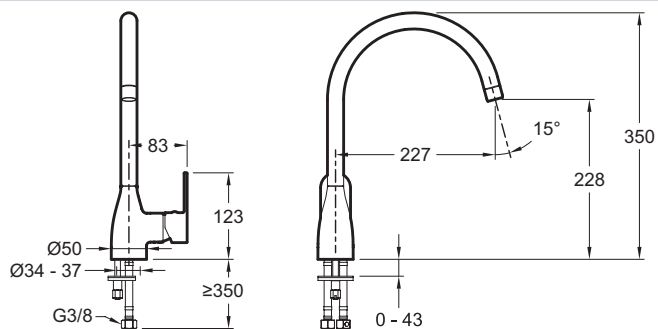

E21151

Коллекция: MARIE

Отделки\*:

CP - Хром

Технический чертеж

Спецификация продукта: Смеситель для кухни. E21151. Коллекция: MARIE.

\*В зависимости от конфигурации компьютера или настроек принтера, технических факторов и характеристик, цвета, которые Вы видите могут не полностью соответствовать настоящим цветам и являются схематическими.