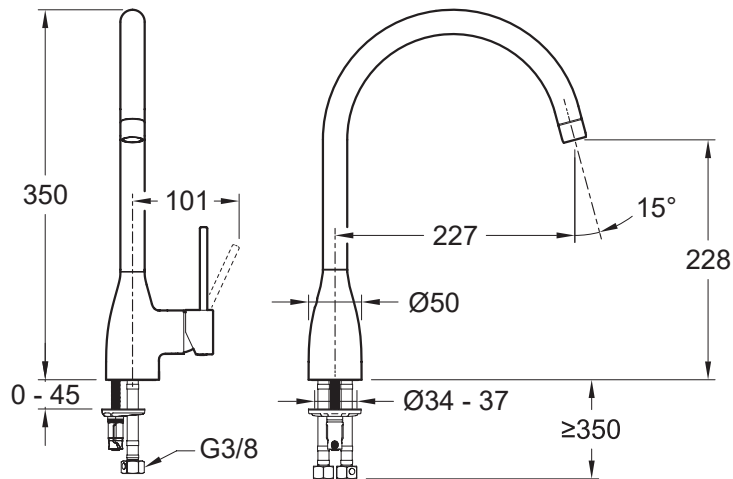

Jacob Delafon

MARIETTE

12

19

Bar

0.5 < 3 < 6

°C

55 < 60 < 65

E23303-**

1

2

3