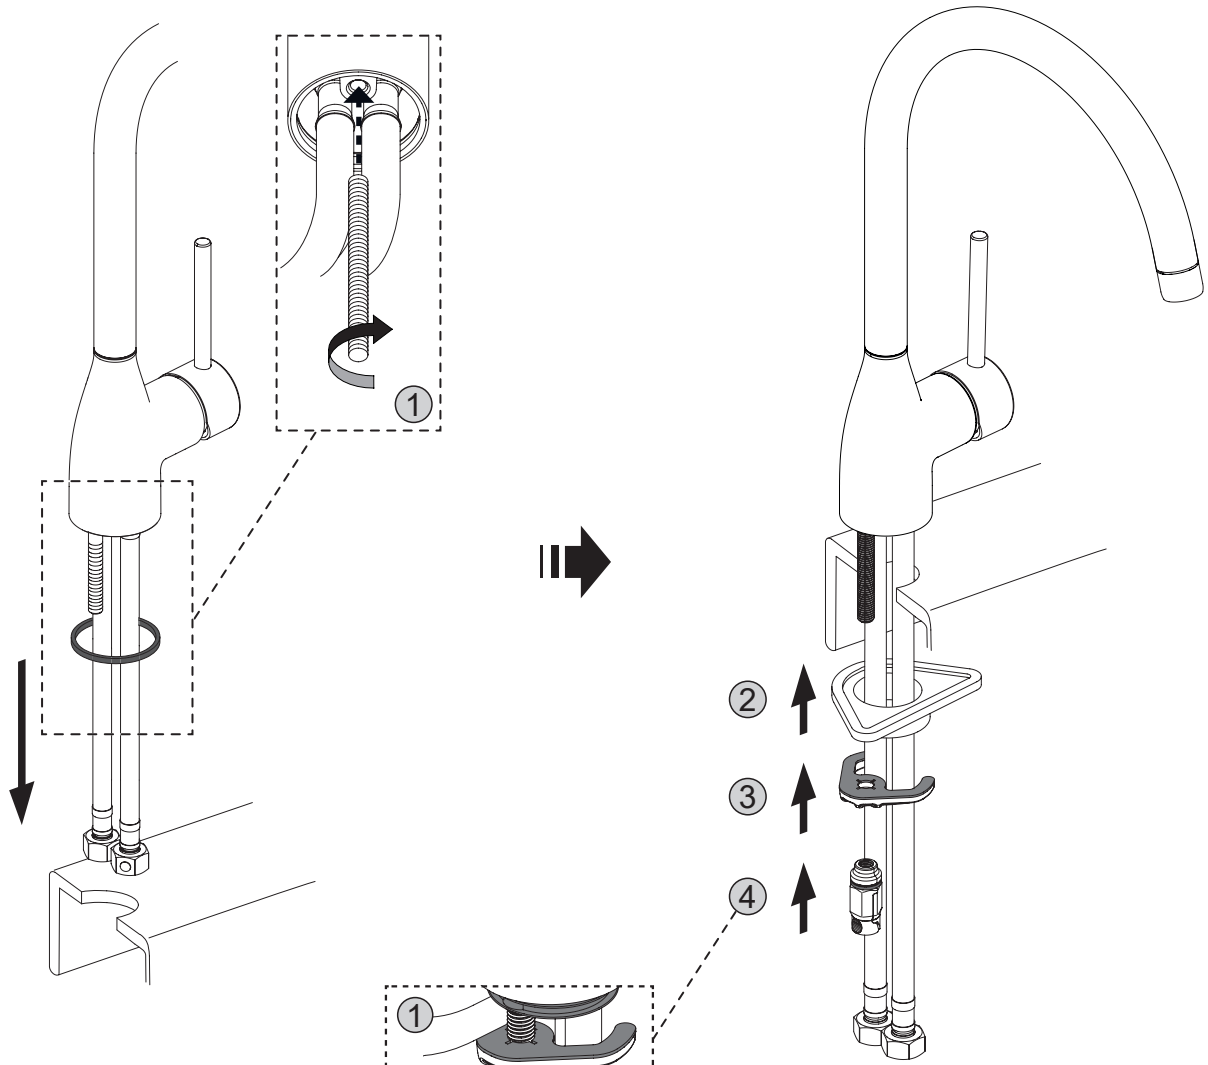

Jacob Delafon

MARIETTE

12

19

Bar

0.5 < 3 < 6

°C

55 < 60 < 65

E23303-**

1

2

3