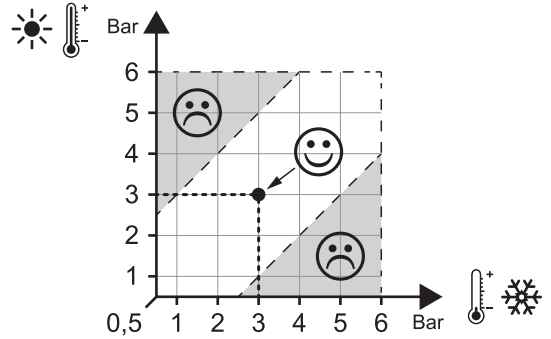

Jacob Delafon

MARIETTE

12

19

Bar

0.5 < 3 < 6

°C

55 < 60 < 65