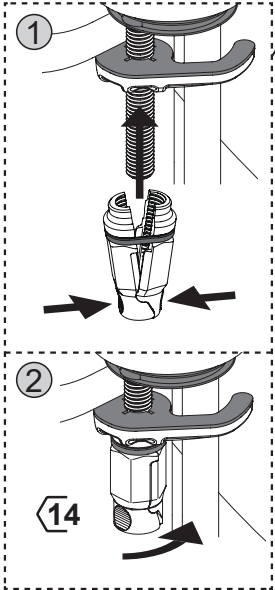

Jacob Delafon

MARIETTE

12

19

Bar

0.5 < 3 < 6

°C

55 < 60 < 65

E23303-**

1

2

3