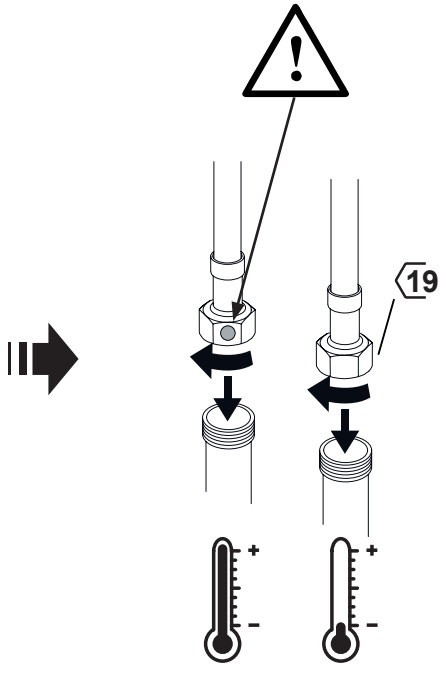

Jacob Delafon

MARIETTE

12

19

Bar

0.5 < 3 < 6

°C

55 < 60 < 65

E23303-**

1

2

3