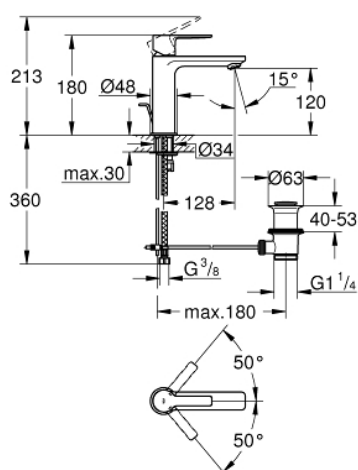

32 114 001 LINEARE СМЕСИТЕЛЬ ОДНОРЫЧАЖНЫЙ ДЛЯ РАКОВИНЫ DN 15 S-SIZE

ОПИСАНИЕ ПРОДУКТА

- монтаж на одно отверстие
- металлический рычаг
- **GROHE SilkMove** керамический картридж **28 мм**
- с ограничителем температуры
- **GROHE StarLight** хромированная поверхность
-
- **GROHE EcoJoy SpeedClean** аэратор с ограничением расхода воды 5,7 л/мин
- **GROHE FastFixation Plus** Система монтажа
- сливной гарнитур 1 1/4"
- гибкая подводка

32 114 001 LINEARE СМЕСИТЕЛЬ ОДНОРЫЧАЖНЫЙ ДЛЯ РАКОВИНЫ DN 15 S-SIZE

ЗАПАСНЫЕ ЧАСТИ

- 1: lever (Order-nr. 46980000)
- 2: колпачок (Order-nr. 46581000)
- 3: крепежное кольцо (Order-nr. 07419000)
- 4: Картридж керамический (Order-nr. 46580000)
- 5: Аэратор (Order-nr. 48159000)
- 6: Тяга (Order-nr. 46739000)
- 7: Монтажный набор (Order-nr. 46645000)
- 8: Сливной гарнитур 1 1/4 (Order-nr. 28910000)
- 9: Монтажный ключ (Order-nr. 19017000)*
- 10: шаровая тяга (Order-nr. 07341000)*