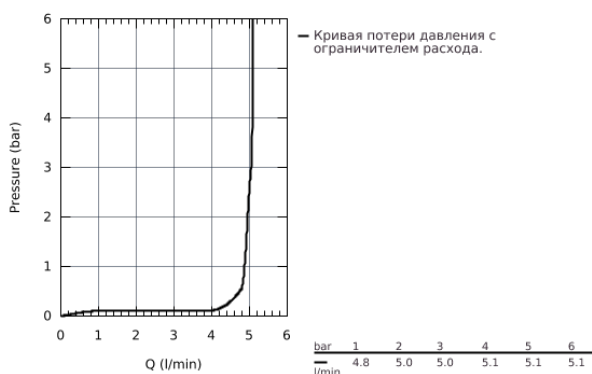

32 114 001 LINEARE СМЕСИТЕЛЬ ОДНОРЫЧАЖНЫЙ ДЛЯ РАКОВИНЫ DN 15 S-SIZE

ОПИСАНИЕ ПРОДУКТА

- монтаж на одно отверстие
- металлический рычаг
- **GROHE SilkMove** керамический картридж **28 мм**
- с ограничителем температуры
- **GROHE StarLight** хромированная поверхность
-
- **GROHE EcoJoy SpeedClean** аэратор с ограничением расхода воды 5,7 л/мин
- **GROHE FastFixation Plus** Система монтажа
- сливной гарнитур 1 1/4"
- гибкая подводка

32 114 001 LINEARE СМЕСИТЕЛЬ ОДНОРЫЧАЖНЫЙ ДЛЯ РАКОВИНЫ DN 15 S-SIZE

ЗАПАСНЫЕ ЧАСТИ

- 1: lever (Order-nr. 46980000)
- 2: колпачок (Order-nr. 46581000)
- 3: крепежное кольцо (Order-nr. 07419000)
- 4: Картридж керамический (Order-nr. 46580000)
- 5: Аэратор (Order-nr. 48159000)
- 6: Тяга (Order-nr. 46739000)
- 7: Монтажный набор (Order-nr. 46645000)
- 8: Сливной гарнитур 1 1/4 (Order-nr. 28910000)
- 9: Монтажный ключ (Order-nr. 19017000)*
- 10: шаровая тяга (Order-nr. 07341000)*