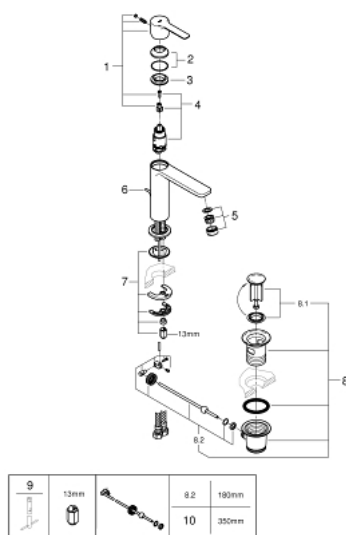

32 114 001 LINEARE СМЕСИТЕЛЬ ОДНОРЫЧАЖНЫЙ ДЛЯ РАКОВИНЫ DN 15 S-SIZE

ОПИСАНИЕ ПРОДУКТА

- монтаж на одно отверстие
- металлический рычаг
- **GROHE SilkMove** керамический картридж **28 мм**
- с ограничителем температуры
- **GROHE StarLight** хромированная поверхность
-
- **GROHE EcoJoy SpeedClean** аэратор с ограничением расхода воды 5,7 л/мин
- **GROHE FastFixation Plus** Система монтажа
- сливной гарнитур 1 1/4"
- гибкая подводка

32 114 001 LINEARE СМЕСИТЕЛЬ ОДНОРЫЧАЖНЫЙ ДЛЯ РАКОВИНЫ DN 15 S-SIZE

ЗАПАСНЫЕ ЧАСТИ

- 1: lever (Order-nr. 46980000)
- 2: колпачок (Order-nr. 46581000)
- 3: крепежное кольцо (Order-nr. 07419000)
- 4: Картридж керамический (Order-nr. 46580000)
- 5: Аэратор (Order-nr. 48159000)
- 6: Тяга (Order-nr. 46739000)
- 7: Монтажный набор (Order-nr. 46645000)
- 8: Сливной гарнитур 1 1/4 (Order-nr. 28910000)
- 9: Монтажный ключ (Order-nr. 19017000)*
- 10: шаровая тяга (Order-nr. 07341000)*