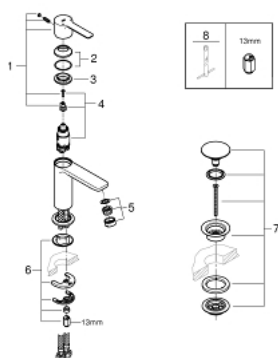

## 23 791 DC1 LINEARE СМЕСИТЕЛЬ ОДНОРЫЧАЖНЫЙ ДЛЯ РАКОВИНЫ DN 15 XS-SIZE

### ОПИСАНИЕ ПРОДУКТА

- монтаж на одно отверстие
- металлический рычаг
- **GROHE SilkMove** керамический картридж **28 мм**
- с ограничителем температуры
- **GROHE StarLight** поверхность
- 
- **GROHE EcoJoy SpeedClean** аэратор с ограничением расхода воды 5,7 л/мин
- **GROHE FastFixation Plus** Система монтажа
- смеситель с гладким корпусом и нажимным сливным гарнитуром 1 1/4"
- гибкая подводка

### ЗАПАСНЫЕ ЧАСТИ

- 1: lever (Order-nr. 46980DC0)
  - 2: Cap (Order-nr. 46581DC0)
  - 3: крепежное кольцо (Order-nr. 07419000)
  - 4: Картридж керамический (Order-nr. 46580000)
  - 5: flow control (Order-nr. 48159DC0)
  - 6: Монтажный набор (Order-nr. 46645000)
  - 7: waste set (Order-nr. 65807DC0)
  - 8: Монтажный ключ (Order-nr. 19017000)\*
- \* Optional accessories