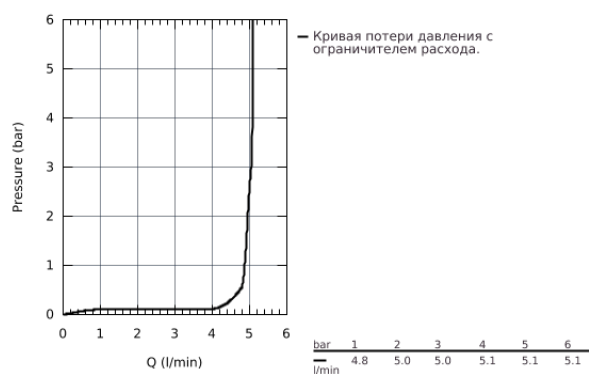

## 23 791 DC1 LINEARE СМЕСИТЕЛЬ ОДНОРЫЧАЖНЫЙ ДЛЯ РАКОВИНЫ DN 15 XS-SIZE

### ОПИСАНИЕ ПРОДУКТА

- монтаж на одно отверстие
- металлический рычаг
- **GROHE SilkMove** керамический картридж **28 мм**
- с ограничителем температуры
- **GROHE StarLight** поверхность
- 
- **GROHE EcoJoy SpeedClean** аэратор с ограничением расхода воды 5,7 л/мин
- **GROHE FastFixation Plus** Система монтажа
- смеситель с гладким корпусом и нажимным сливным гарнитуром 1 1/4"
- гибкая подводка