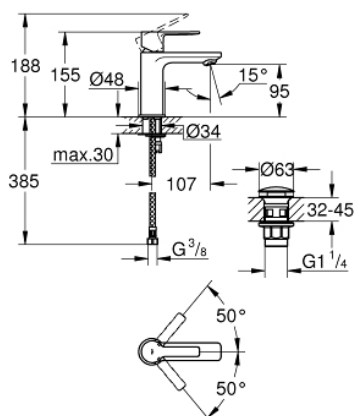

## 23 791 DC1 LINEARE СМЕСИТЕЛЬ ОДНОРЫЧАЖНЫЙ ДЛЯ РАКОВИНЫ DN 15 XS-SIZE

### ОПИСАНИЕ ПРОДУКТА

- монтаж на одно отверстие
- металлический рычаг
- **GROHE SilkMove** керамический картридж **28 мм**
- с ограничителем температуры
- **GROHE StarLight** поверхность
- 
- **GROHE EcoJoy SpeedClean** аэратор с ограничением расхода воды 5,7 л/мин
- **GROHE FastFixation Plus** Система монтажа
- смеситель с гладким корпусом и нажимным сливным гарнитуром 1 1/4"
- гибкая подводка

### ЗАПАСНЫЕ ЧАСТИ

- 1: lever (Order-nr. 46980DC0)
  - 2: Cap (Order-nr. 46581DC0)
  - 3: крепежное кольцо (Order-nr. 07419000)
  - 4: Картридж керамический (Order-nr. 46580000)
  - 5: flow control (Order-nr. 48159DC0)
  - 6: Монтажный набор (Order-nr. 46645000)
  - 7: waste set (Order-nr. 65807DC0)
  - 8: Монтажный ключ (Order-nr. 19017000)\*
- \* Optional accessories