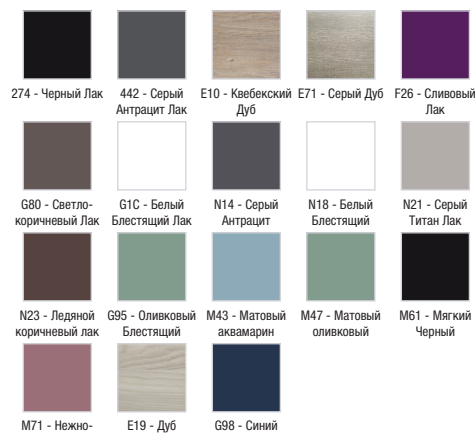

Коллекция: ODEON UP

Отделки*:

Общие характеристики:

Преимущества для конечного пользователя

- ДИЗАЙН: практичная коллекция Odeon Up придется по душе всей семье
- Оптимизированное хранение: 1 ящик с механизмом "плавное закрывание"
- Комфорт: ящики с механизмом "плавное закрывание"

Технические характеристики

- РАЗМЕРЫ (СМ): 57 x 48,50 x 45 см
- ТИП УСТАНОВКИ: Подвесная
- РЕШЕНИЕ ХРАНЕНИЯ: Выдвижные ящики
- ФИКСАЦИЯ: Установщику понадобится набор крепежей для монтажа на стену
- Рекомендуемые смесители: Aleo - широкий и стильный ассортимент
- ВЕС: 15 кг
- МЕСТО ДЛЯ ХРАНЕНИЯ: 1 плавно закрывающийся ящик
- ПРОДУКТ В КОМПЛЕКТЕ: (смеситель и раковина заказываются отдельно)
- РЕКОМЕНДОВАННЫЙ СМЕСИТЕЛЬ: Смесители Stance - элегантность и легкость

Продукты для комплектации

- E4778: Подвесная раковина-столешница 60 x 50 см