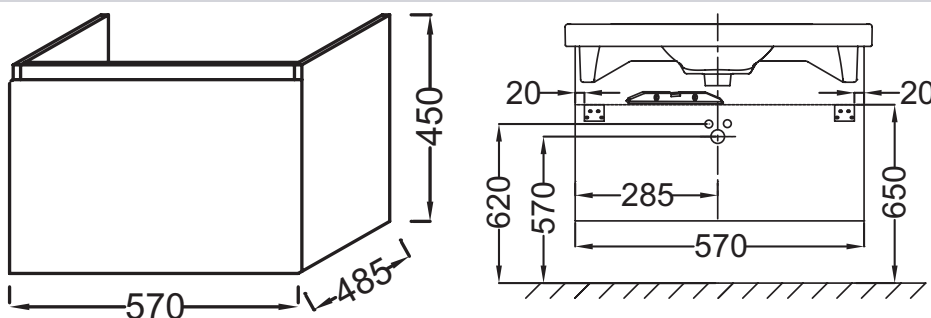

Технические характеристики

- РАЗМЕРЫ (СМ): 57 x 48,50 x 45 см
- ТИП УСТАНОВКИ: Подвесная
- РЕШЕНИЕ ХРАНЕНИЯ: Выдвижные ящики
- ФИКСАЦИЯ: Установщику понадобится набор крепежей для монтажа на стену
- Рекомендуемые смесители: Aleo - широкий и стильный ассортимент
- ВЕС: 15 кг
- МЕСТО ДЛЯ ХРАНЕНИЯ: 1 плавно закрывающийся ящик
- ПРОДУКТ В КОМПЛЕКТЕ: (смеситель и раковина заказываются отдельно)
- РЕКОМЕНДОВАННЫЙ СМЕСИТЕЛЬ: Смесители Stance - элегантность и легкость

Продукты для комплектации

- E4778: Подвесная раковина-столешница 60 x 50 см

Технический чертёж

Спецификация продукта: Мебель 60 см для раковины-столешницы. EB877. Коллекция: ODEON UP. РАЗМЕРЫ (СМ): 57 x 48,50 x 45 см. ВЕС: 15 кг. ТИП УСТАНОВКИ: Подвесная. МЕСТО ДЛЯ ХРАНЕНИЯ: 1 плавно закрывающийся ящик. РЕШЕНИЕ ХРАНЕНИЯ: Выдвижные ящики. ПРОДУКТ В КОМПЛЕКТЕ: (смеситель и раковина заказываются отдельно). ФИКСАЦИЯ: Установщику понадобится набор крепежей для монтажа на стену. РЕКОМЕНДОВАННЫЙ СМЕСИТЕЛЬ: Смесители Stance - элегантность и легкость. Рекомендуемые смесители: Aleo - широкий и стильный ассортимент.