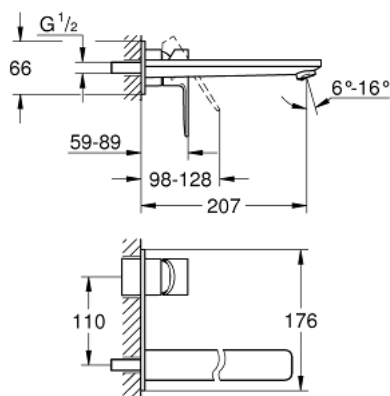

## 23 444 DC1 LINEARE СМЕСИТЕЛЬ ДЛЯ РАКОВИНЫ НА ДВА ОТВЕРСТИЯ L-SIZE

### ОПИСАНИЕ ПРОДУКТА

- настенный монтаж
- комплект верхней монтажной части для
- 23 571 000
- без встраиваемого механизма
- металлическая розетка
- металлический рычаг
- **GROHE StarLight** поверхность
- **GROHE EcoJoy** - 5,7 л/мин
- GROHE AquaGuide регулируемый аэратор
- размер по осям 110 мм
- вынос 207 мм
- минимальное давление 1,0 бар

### ЗАПАСНЫЕ ЧАСТИ

1: Lever (Order-nr. 46982DC0)

2: Flow straightener (Order-nr. 46837DC0)

3: Extension (Order-nr. 46943000)\*

\* Optional accessories