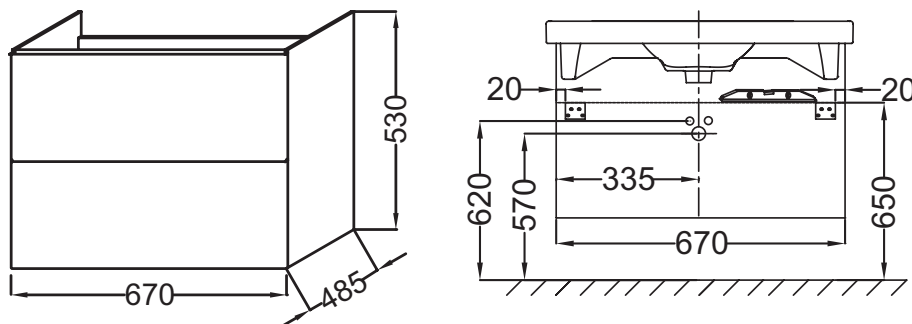

**Технические характеристики**

- РАЗМЕРЫ (СМ): 67 x 48,50 x 53 см
- ТИП УСТАНОВКИ: Подвесная
- РЕШЕНИЕ ХРАНЕНИЯ: Выдвижные ящики
- ФИКСАЦИЯ: Установщику понадобится набор крепежей для монтажа на стену
- Рекомендуемые смесители: Aleo - широкий и стильный ассортимент
- ВЕС: 25 кг
- МЕСТО ДЛЯ ХРАНЕНИЯ: 2 выдвижных ящика с механизмом «плавное закрывание»
- ПРОДУКТ В КОМПЛЕКТЕ: (смеситель и раковина заказываются отдельно)
- РЕКОМЕНДОВАННЫЙ СМЕСИТЕЛЬ: Смесители Stance - элегантность и легкость

**Продукты для комплектации**

- E4732: Подвесная керамическая раковина

**Технический чертёж**

Спецификация продукта: Мебель 70 см для раковины. EB890. Коллекция: ODEON UP. РАЗМЕРЫ (СМ): 67 x 48,50 x 53 см. ВЕС: 25 кг. ТИП УСТАНОВКИ: Подвесная. МЕСТО ДЛЯ ХРАНЕНИЯ: 2 выдвижных ящика с механизмом «плавное закрывание». РЕШЕНИЕ ХРАНЕНИЯ: Выдвижные ящики. ПРОДУКТ В КОМПЛЕКТЕ: (смеситель и раковина заказываются отдельно). ФИКСАЦИЯ: Установщику понадобится набор крепежей для монтажа на стену. РЕКОМЕНДОВАННЫЙ СМЕСИТЕЛЬ: Смесители Stance - элегантность и легкость. Рекомендуемые смесители: Aleo - широкий и стильный ассортимент.