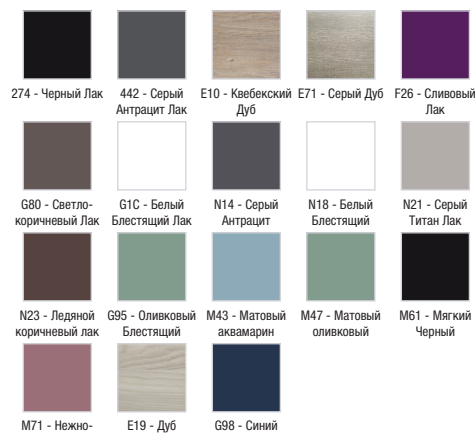

Коллекция: ODEON UP

Отделки*:

Общие характеристики:

Преимущества для конечного пользователя

- ДИЗАЙН: практичная коллекция Odeon Up придется по душе всей семье
- Оптимизированное хранение: 2 ящика друг над другом с механизмом «плавное закрывание»
- Комфорт: ящики с механизмом "плавное закрывание"

Технические характеристики

- РАЗМЕРЫ (СМ): 67 x 48,50 x 53 см
- ТИП УСТАНОВКИ: Подвесная
- РЕШЕНИЕ ХРАНЕНИЯ: Выдвижные ящики
- ФИКСАЦИЯ: Установщику понадобится набор крепежей для монтажа на стену
- Рекомендуемые смесители: Aleo - широкий и стильный ассортимент
- ВЕС: 25 кг
- МЕСТО ДЛЯ ХРАНЕНИЯ: 2 выдвижных ящика с механизмом «плавное закрывание»
- ПРОДУКТ В КОМПЛЕКТЕ: (смеситель и раковина заказываются отдельно)
- РЕКОМЕНДОВАННЫЙ СМЕСИТЕЛЬ: Смесители Stance - элегантность и легкость

Продукты для комплектации

- E4732: Подвесная керамическая раковина