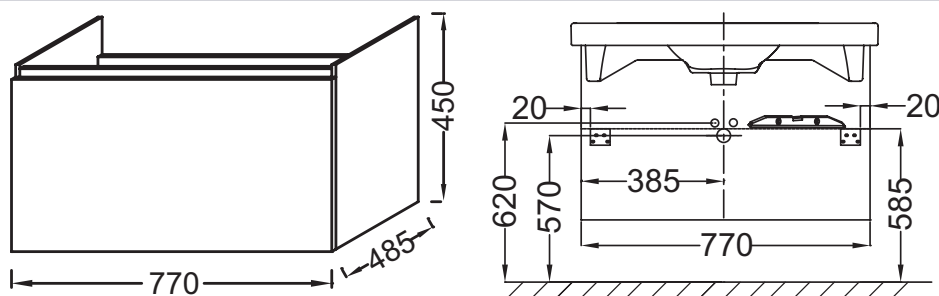

**Технические характеристики**

- РАЗМЕРЫ (СМ): 77 x 48,50 x 45 см
- ТИП УСТАНОВКИ: Подвесная
- РЕШЕНИЕ ХРАНЕНИЯ: Выдвижные ящики
- ФИКСАЦИЯ: Установщику понадобится набор крепежей для монтажа на стену
- Рекомендуемые смесители: Aleo - широкий и стильный ассортимент
- ВЕС: 18,4 кг
- МЕСТО ДЛЯ ХРАНЕНИЯ: 1 выдвижной ящик с механизмом «плавное закрывание»
- ПРОДУКТ В КОМПЛЕКТЕ: (смеситель и раковина заказываются отдельно)
- РЕКОМЕНДОВАННЫЙ СМЕСИТЕЛЬ: Смесители Stance - элегантность и легкость
- В качестве опции: прямоугольная основа для шкафчика EB897; ножки EB906; корзина для белья EB197; ящичек для хранения флаконов EB122

**Продукты для комплектации**

- E4796: Подвесная керамическая раковина 80 x 50 см

**Технический чертеж**

Спецификация продукта: Мебель 80 см для раковины. EB894. Коллекция: ODEON UP. РАЗМЕРЫ (СМ): 77 x 48,50 x 45 см. ВЕС: 18,4 кг. ТИП УСТАНОВКИ: Подвесная. МЕСТО ДЛЯ ХРАНЕНИЯ: 1 выдвижной ящик с механизмом «плавное закрывание». РЕШЕНИЕ ХРАНЕНИЯ: Выдвижные ящики. ПРОДУКТ В КОМПЛЕКТЕ: (смеситель и раковина заказываются отдельно). ФИКСАЦИЯ: Установщику понадобится набор крепежей для монтажа на стену. РЕКОМЕНДОВАННЫЙ СМЕСИТЕЛЬ: Смесители Stance - элегантность и легкость. Рекомендуемые смесители: Aleo - широкий и стильный ассортимент. В качестве опции: прямоугольная основа для шкафчика EB897; ножки EB906; корзина для белья EB197; ящичек для хранения флаконов EB122.