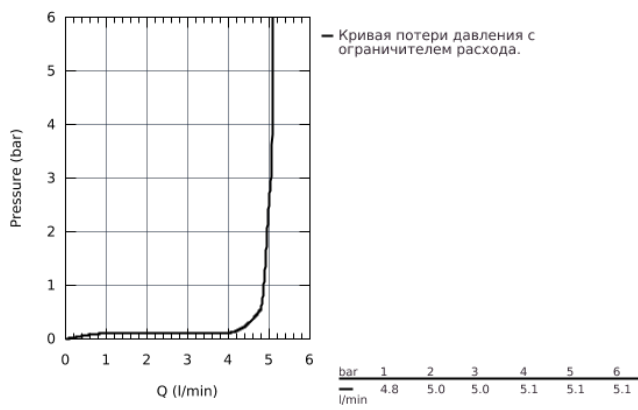

23 296 001 LINEARE СМЕСИТЕЛЬ ОДНОРЫЧАЖНЫЙ ДЛЯ РАКОВИНЫ 1/2" L-SIZE

ОПИСАНИЕ ПРОДУКТА

- монтаж на одно отверстие
- металлический рычаг
- **GROHE SilkMove** керамический картридж **28 мм**
- с ограничителем температуры
- **GROHE StarLight** хромированная поверхность
-
- **GROHE EcoJoy SpeedClean** аэратор с ограничением расхода воды 5,7 л/мин
- **GROHE FastFixation Plus** Система монтажа
- поворотный излив с аэратором и стопором
- сливной гарнитур 1 1/4"
- гибкая подводка
- минимальное давление 1,0 бар

23 296 001 LINEARE СМЕСИТЕЛЬ ОДНОРЫЧАЖНЫЙ ДЛЯ РАКОВИНЫ 1/2"
L-SIZE

23 296 001 LINEARE СМЕСИТЕЛЬ ОДНОРЫЧАЖНЫЙ ДЛЯ РАКОВИНЫ 1/2" L-SIZE

| | | | |
|--|--|--|--|
| 9 | 13mm | 82 | 190mm |
|  |  |  |  |
| | | 10 | 350mm |