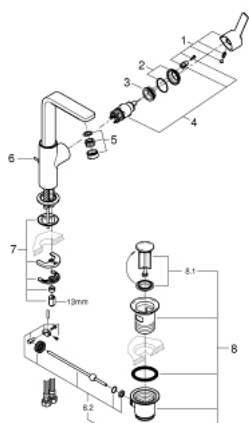

23 296 001 LINEARE СМЕСИТЕЛЬ ОДНОРЫЧАЖНЫЙ ДЛЯ РАКОВИНЫ 1/2" L-SIZE

ОПИСАНИЕ ПРОДУКТА

- монтаж на одно отверстие
- металлический рычаг
- **GROHE SilkMove** керамический картридж **28 мм**
- с ограничителем температуры
- **GROHE StarLight** хромированная поверхность
-
- **GROHE EcoJoy SpeedClean** аэратор с ограничением расхода воды 5,7 л/мин
- **GROHE FastFixation Plus** Система монтажа
- поворотный излив с аэратором и стопором
- сливной гарнитур 1 1/4"
- гибкая подводка
- минимальное давление 1,0 бар

23 296 001 LINEARE СМЕСИТЕЛЬ ОДНОРЫЧАЖНЫЙ ДЛЯ РАКОВИНЫ 1/2"
L-SIZE

23 296 001 LINEARE СМЕСИТЕЛЬ ОДНОРЫЧАЖНЫЙ ДЛЯ РАКОВИНЫ 1/2" L-SIZE

| | | | |
|--|--|--|--|
| 9 | 13mm | 82 | 190mm |
|  |  |  |  |
| | | 10 | 350mm |

ЗАПАСНЫЕ ЧАСТИ

- 1: Lever (Order-nr. 46984000)
- 2: колпачок (Order-nr. 46581000)
- 3: крепежное кольцо (Order-nr. 07419000)
- 4: Картридж керамический (Order-nr. 46580000)
- 5: Аэратор (Order-nr. 48159000)
- 6: Тяга (Order-nr. 46739000)
- 7: Монтажный набор (Order-nr. 46645000)
- 8: Сливной гарнитур 1 1/4 (Order-nr. 28910000)
- 9: Монтажный ключ (Order-nr. 19017000)*
- 10: шаровая тяга (Order-nr. 07341000)*