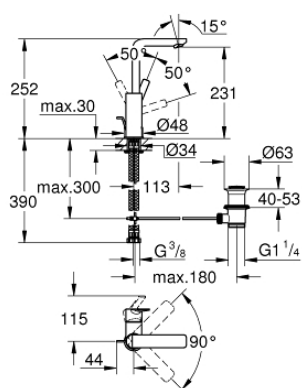

23 296 001 LINEARE СМЕСИТЕЛЬ ОДНОРЫЧАЖНЫЙ ДЛЯ РАКОВИНЫ 1/2" L-SIZE

ОПИСАНИЕ ПРОДУКТА

- монтаж на одно отверстие
- металлический рычаг
- **GROHE SilkMove** керамический картридж **28 мм**
- с ограничителем температуры
- **GROHE StarLight** хромированная поверхность
-
- **GROHE EcoJoy SpeedClean** аэратор с ограничением расхода воды 5,7 л/мин
- **GROHE FastFixation Plus** Система монтажа
- поворотный излив с аэратором и стопором
- сливной гарнитур 1 1/4"
- гибкая подводка
- минимальное давление 1,0 бар

23 296 001 LINEARE СМЕСИТЕЛЬ ОДНОРЫЧАЖНЫЙ ДЛЯ РАКОВИНЫ 1/2"
L-SIZE

23 296 001 LINEARE СМЕСИТЕЛЬ ОДНОРЫЧАЖНЫЙ ДЛЯ РАКОВИНЫ 1/2" L-SIZE

| | | | |
|--|--|--|--|
| 9 | 13mm | 82 | 190mm |
|  |  |  |  |
| | | 10 | 350mm |

ЗАПАСНЫЕ ЧАСТИ

- 1: Lever (Order-nr. 46984000)
- 2: колпачок (Order-nr. 46581000)
- 3: крепежное кольцо (Order-nr. 07419000)
- 4: Картридж керамический (Order-nr. 46580000)
- 5: Аэратор (Order-nr. 48159000)
- 6: Тяга (Order-nr. 46739000)
- 7: Монтажный набор (Order-nr. 46645000)
- 8: Сливной гарнитур 1 1/4 (Order-nr. 28910000)
- 9: Монтажный ключ (Order-nr. 19017000)*
- 10: шаровая тяга (Order-nr. 07341000)*