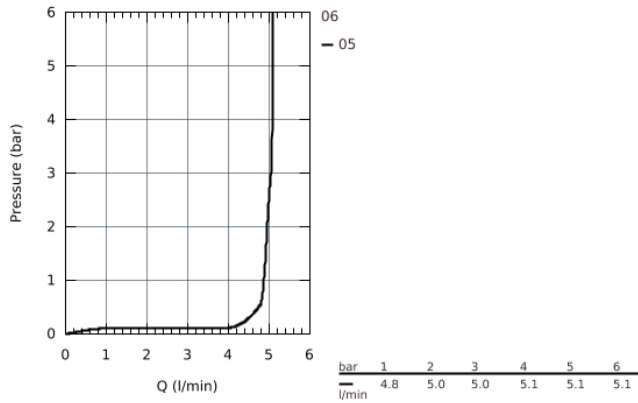

23 296 001 LINEARE СМЕСИТЕЛЬ ОДНОРЫЧАЖНЫЙ ДЛЯ РАКОВИНЫ 1/2" L-SIZE

ОПИСАНИЕ ПРОДУКТА

- монтаж на одно отверстие
- металлический рычаг
- **GROHE SilkMove** керамический картридж **28 мм**
- с ограничителем температуры
- **GROHE StarLight** хромированная поверхность
-
- **GROHE EcoJoy SpeedClean** аэратор с ограничением расхода воды 5,7 л/мин
- **GROHE FastFixation Plus** Система монтажа
- поворотный излив с аэратором и стопором
- сливной гарнитур 1 1/4"
- гибкая подводка
- минимальное давление 1,0 бар

23 296 001 LINEARE СМЕСИТЕЛЬ ОДНОРЫЧАЖНЫЙ ДЛЯ РАКОВИНЫ 1/2"
L-SIZE

23 296 001 LINEARE СМЕСИТЕЛЬ ОДНОРЫЧАЖНЫЙ ДЛЯ РАКОВИНЫ 1/2" L-SIZE

| | | | |
|--|--|--|--|
| 9 | 13mm | 82 | 190mm |
|  |  |  |  |
| | | 10 | 350mm |