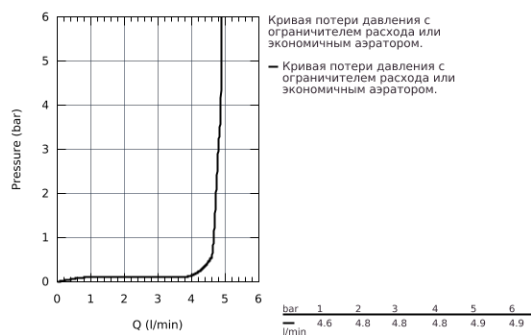

23 296 001 LINEARE СМЕСИТЕЛЬ ОДНОРЫЧАЖНЫЙ ДЛЯ РАКОВИНЫ 1/2" L-SIZE

ОПИСАНИЕ ПРОДУКТА

- монтаж на одно отверстие
- металлический рычаг
- **GROHE SilkMove** керамический картридж **28 мм**
- с ограничителем температуры
- **GROHE StarLight** хромированная поверхность
-
- **GROHE EcoJoy SpeedClean** аэратор с ограничением расхода воды 5,7 л/мин
- **GROHE FastFixation Plus** Система монтажа
- поворотный излив с аэратором и стопором
- сливной гарнитур 1 1/4"
- гибкая подводка
- минимальное давление 1,0 бар

23 296 001 LINEARE СМЕСИТЕЛЬ ОДНОРЫЧАЖНЫЙ ДЛЯ РАКОВИНЫ 1/2"
L-SIZE

23 296 001 LINEARE СМЕСИТЕЛЬ ОДНОРЫЧАЖНЫЙ ДЛЯ РАКОВИНЫ 1/2" L-SIZE

| | | | |
|--|--|--|--|
| 9 | 13mm | 82 | 190mm |
|  |  |  |  |
| | | 10 | 350mm |